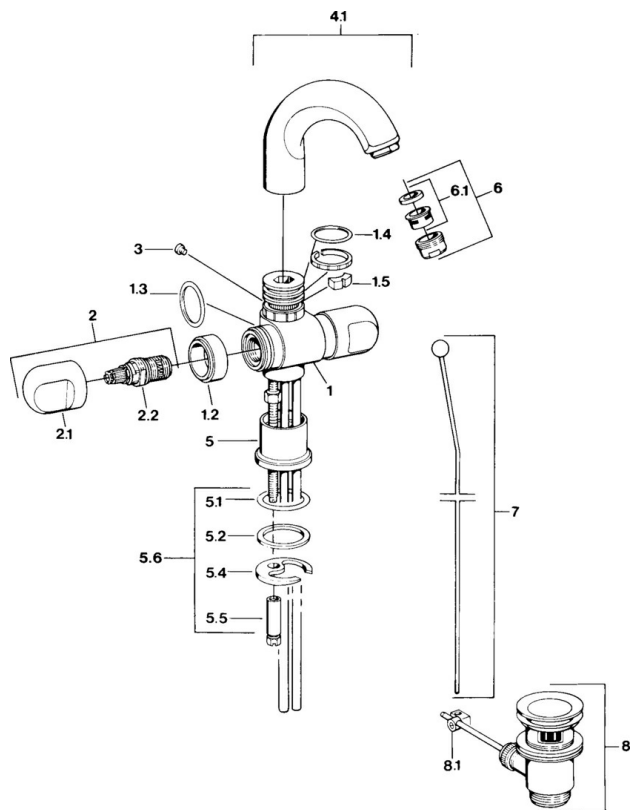

EAN: 4015474606395
static.hansa.com/0071210581

- Lavabo
- Montage sur plaque

Caractéristiques techniques

Caractéristiques techniques

Alimentation en eau chaude	max. +80°C
Pression de service	0.5-10 bar
Matériau	brass

Pièces de rechange

SP00712105

	Nom	Code
1.2	Anneau décoratif Arrêté	59910797
1.4	Joint, 32x2.5 Arrêté	59910233
1.5	Limiteur Arrêté	59910534
2.1	Levier Arrêté	59910211
2.1	Croisillon réglage de température Arrêté	59910210
2.2	Tête, G1/2	59905114
3	Boulon de fixation, M4 Arrêté	59910234
4.1	Bec Arrêté	59911031
5.1	Joint, d 38x3.5	59910236
5.2	Joint, 48x33.5x2	59902283
5.4	Fixing plate	59904765
5.5	Vis, M8x1, SW13	59904766
5.6	Ensemble de fixation	59910749
6	Aérateur, M24x1 A Blanc Arrêté	59905419
6	Aérateur, M24x1 STD CC A Laiton Arrêté	59906580
6	Aérateur, M24x1 STD HC A	59902366
6.1	Aérateur, M22/24 A	59902081
7	Knob Arrêté	59910230
8	Vidage Laiton Arrêté	59906734
8	Vidage	59904620
8.1	Joint	59904624