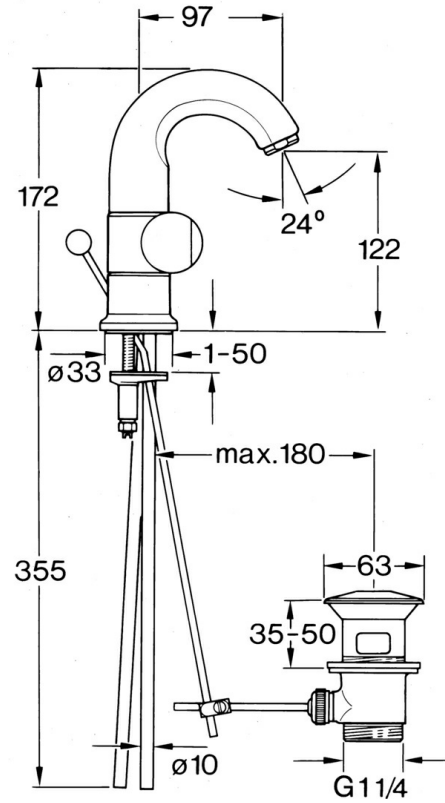

EAN: 4015474606395
static.hansa.com/0071210581

- Lavabo
- Montage sur plaque

Caractéristiques techniques

Caractéristiques techniques

Alimentation en eau chaude	max. +80°C
Pression de service	0.5-10 bar
Matériau	brass

Pièces de rechange

SP00712105

	Nom	Code
1.2	Anneau décoratif Arrêté	59910797
1.4	Joint, 32x2.5 Arrêté	59910233
1.5	Limiteur Arrêté	59910534
2.1	Levier Arrêté	59910211
2.1	Croisillon réglage de température Arrêté	59910210
2.2	Tête, G1/2	59905114
3	Boulon de fixation, M4 Arrêté	59910234
4.1	Bec Arrêté	59911031
5.1	Joint, d 38x3.5	59910236
5.2	Joint, 48x33.5x2	59902283
5.4	Fixing plate	59904765
5.5	Vis, M8x1, SW13	59904766
5.6	Ensemble de fixation	59910749
6	Aérateur, M24x1 A Blanc Arrêté	59905419
6	Aérateur, M24x1 STD CC A Laiton Arrêté	59906580
6	Aérateur, M24x1 STD HC A	59902366
6.1	Aérateur, M22/24 A	59902081
7	Knob Arrêté	59910230
8	Vidage Laiton Arrêté	59906734
8	Vidage	59904620
8.1	Joint	59904624