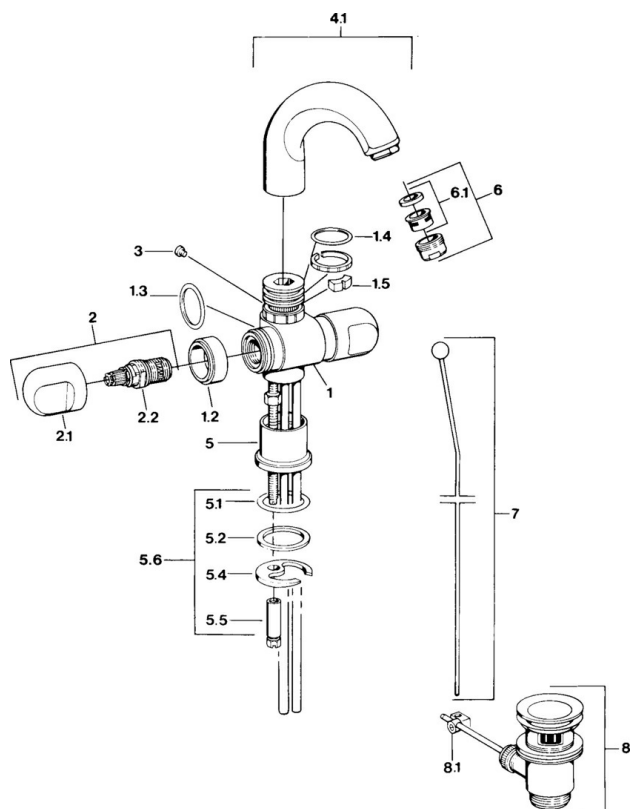

EAN: 4015474606395
static.hansa.com/0071210581

- Waschtisch
- Zweigriff
- Standmontage

Technische Daten

Technische Eigenschaften

Warmwasserversorgung	max. +80°C
Arbeitsdruck	0.5-10 bar
Werkstoff	Messing

SP00712105

	Name	Art.-Nr.
1.2	Zierring Ausgelaufen	59910797
1.4	O-Ring, 32x2.5 Ausgelaufen	59910233
1.5	Begrenzer Ausgelaufen	59910534
2.1	Griff Ausgelaufen	59910211
2.1	Temperatureinstellgriff Ausgelaufen	59910210
2.2	Oberteil, G1/2	59905114
3	Befestigungsbolzen, M4 Ausgelaufen	59910234
4.1	Auslauf Ausgelaufen	59911031
5.1	O-Ring, d 38x3.5	59910236
5.2	Dichtung, 48x33.5x2	59902283
5.4	Befestigungsplatte	59904765
5.5	Schraube, M8x1, SW13	59904766
5.6	Befestigungssatz	59910749
6	Luftsprudler, M24x1 A Weiss Ausgelaufen	59905419
6	Luftsprudler, M24x1 STD CC A Edelmessing Ausgelaufen	59906580
6	Luftsprudler, M24x1 STD HC A	59902366
6.1	Luftsprudler, M22/24 A	59902081
7	Knopf Ausgelaufen	59910230
8	Ablaufgarnitur Edelmessing Ausgelaufen	59906734
8	Ablaufgarnitur	59904620
8.1	Gelenkstück	59904624