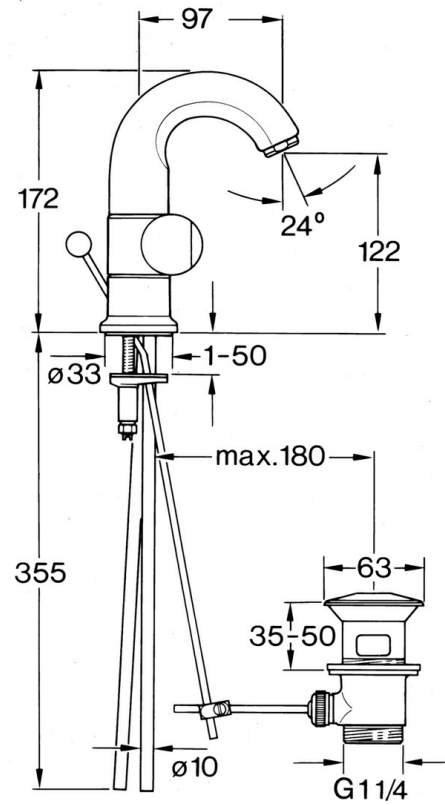

EAN: 4015474606395
static.hansa.com/0071210581

- Waschtisch
- Zweigriff
- Standmontage

Technische Daten

Technische Eigenschaften

Warmwasserversorgung	max. +80°C
Arbeitsdruck	0.5-10 bar
Werkstoff	Messing

SP00712105

	Name	Art.-Nr.
1.2	Zierring Ausgelaufen	59910797
1.4	O-Ring, 32x2.5 Ausgelaufen	59910233
1.5	Begrenzer Ausgelaufen	59910534
2.1	Griff Ausgelaufen	59910211
2.1	Temperatureinstellgriff Ausgelaufen	59910210
2.2	Oberteil, G1/2	59905114
3	Befestigungsbolzen, M4 Ausgelaufen	59910234
4.1	Auslauf Ausgelaufen	59911031
5.1	O-Ring, d 38x3.5	59910236
5.2	Dichtung, 48x33.5x2	59902283
5.4	Befestigungsplatte	59904765
5.5	Schraube, M8x1, SW13	59904766
5.6	Befestigungssatz	59910749
6	Luftsprudler, M24x1 A Weiss Ausgelaufen	59905419
6	Luftsprudler, M24x1 STD CC A Edelmessing Ausgelaufen	59906580
6	Luftsprudler, M24x1 STD HC A	59902366
6.1	Luftsprudler, M22/24 A	59902081
7	Knopf Ausgelaufen	59910230
8	Ablaufgarnitur Edelmessing Ausgelaufen	59906734
8	Ablaufgarnitur	59904620
8.1	Gelenkstück	59904624