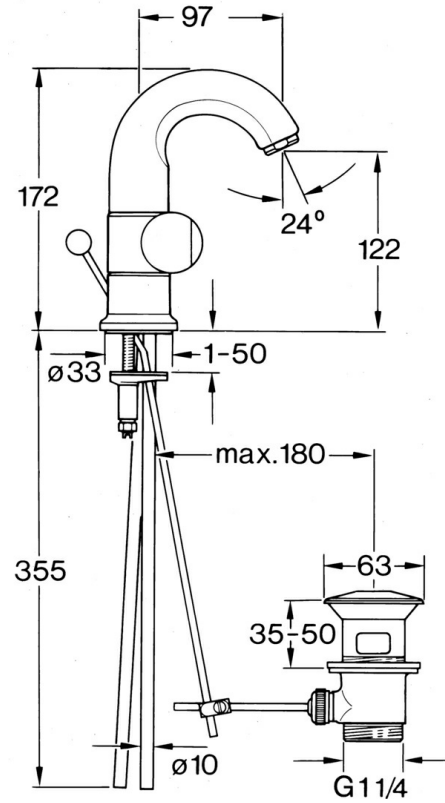

EAN: 4015474594234  
[static.hansa.com/0071210542](http://static.hansa.com/0071210542)

- Wastafel
- Tweegreeps
- Wastafelmontage
- Aranja/Edelmessing

### Technische eigenschappen

Warmwatertoevoer	max. +80°C
Werkdruk	0.5-10 bar
Materiaal	brass

### SP00712105

	Naam	Code
1.2	Decoratieve ring Chroom Stopgezet	59910797
1.4	O-ring, 32x2.5 Stopgezet	59910233
1.5	Temperatuurbegrenzer Stopgezet	59910534
2.1	Hendel Chroom Stopgezet	59910211
2.1	Temperatuur hendel Chroom Stopgezet	59910210
2.2	Binnenwerk, G1/2	59905114
3	Bevestigingsbout, M4 Stopgezet	59910234
4.1	Uitloop Chroom Stopgezet	59911031
5.1	O-ring, d 38x3.5	59910236
5.2	Dichting, 48x33.5x2	59902283
5.4	Fixing plate	59904765
5.5	Schroef, M8x1, SW13	59904766
5.6	Bevestigingsset	59910749
6	Mousseur, M24x1 A Wit Stopgezet	59905419
6	Mousseur, M24x1 STD CC A Edelmessing Stopgezet	59906580
6	Mousseur, M24x1 STD HC A Chroom	59902366
6.1	Mousseur, M22/24 A	59902081
7	Knob Chroom Stopgezet	59910230
8	Wastegarnituur Edelmessing Stopgezet	59906734
8	Wastegarnituur Chroom	59904620
8.1	Gewichtstuk	59904624