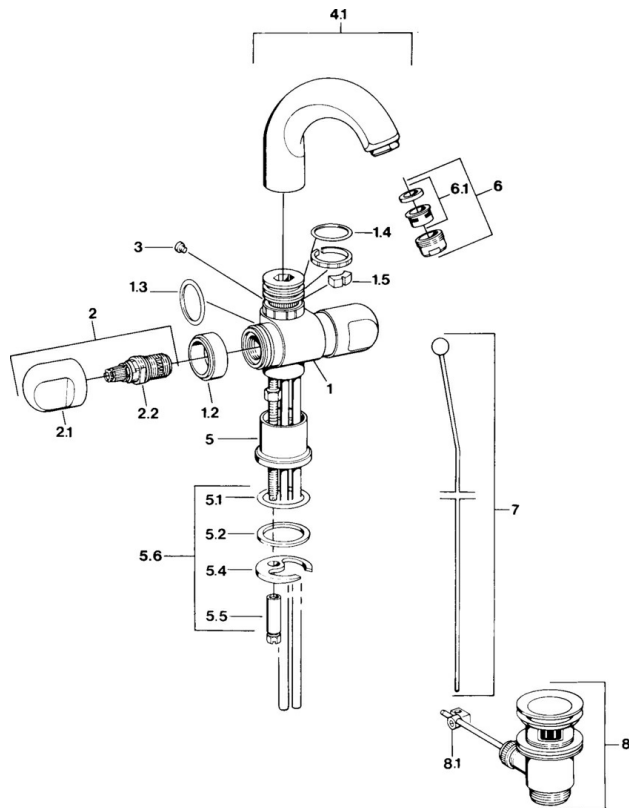

EAN: 4015474594234  
[static.hansa.com/0071210542](http://static.hansa.com/0071210542)

- Wastafel
- Tweegreeps
- Wastafelmontage
- Aranja/Edelmessing

### Technische eigenschappen

Warmwatertoevoer	max. +80°C
Werkdruk	0.5-10 bar
Materiaal	brass

## Reserveonderdelen

### SP00712105

	Naam	Code
1.2	Decoratieve ring Chroom Stopgezet	59910797
1.4	O-ring, 32x2.5 Stopgezet	59910233
1.5	Temperatuurbegrenzer Stopgezet	59910534
2.1	Hendel Chroom Stopgezet	59910211
2.1	Temperatuur hendel Chroom Stopgezet	59910210
2.2	Binnenwerk, G1/2	59905114
3	Bevestigingsbout, M4 Stopgezet	59910234
4.1	Uitloop Chroom Stopgezet	59911031
5.1	O-ring, d 38x3.5	59910236
5.2	Dichting, 48x33.5x2	59902283
5.4	Fixing plate	59904765
5.5	Schroef, M8x1, SW13	59904766
5.6	Bevestigingsset	59910749
6	Mousseur, M24x1 A Wit Stopgezet	59905419
6	Mousseur, M24x1 STD CC A Edelmessing Stopgezet	59906580
6	Mousseur, M24x1 STD HC A Chroom	59902366
6.1	Mousseur, M22/24 A	59902081
7	Knob Chroom Stopgezet	59910230
8	Wastegarnituur Edelmessing Stopgezet	59906734
8	Wastegarnituur Chroom	59904620
8.1	Gewichtstuk	59904624