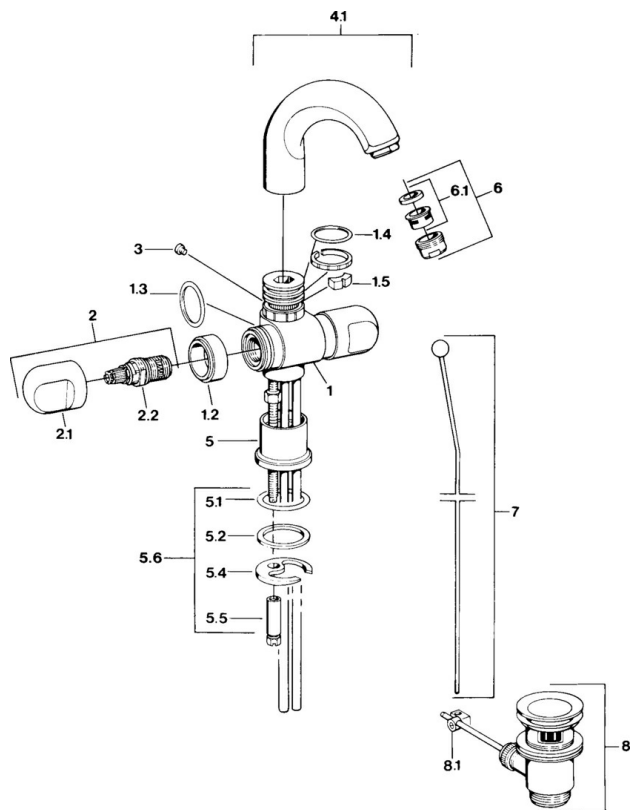

EAN: 4015474594234
static.hansa.com/0071210542

- Lavabo
- A due maniglie
- Montaggio d'appoggio
- Aranja/Ottone lucido

Dati tecnici

Caratteristiche tecniche

| | |
|--------------------------|------------|
| Fornitura di acqua calda | max. +80°C |
| Pressione di esercizio | 0.5-10 bar |
| Materiale | Ottone |

Parti di ricambio

SP00712105

| | Nome | Codice |
|-----|---|----------|
| 1.2 | Anello decorativo Cromo Fuori produzione | 59910797 |
| 1.4 | O-ring, 32x2.5 Fuori produzione | 59910233 |
| 1.5 | Pezzi di bloccaggio Fuori produzione | 59910534 |
| 2.1 | Maniglia Cromo Fuori produzione | 59910211 |
| 2.1 | Maniglia per regolazione della temperatura Cromo Fuori produzione | 59910210 |
| 2.2 | Vitone, G1/2 | 59905114 |
| 3 | Bullone di fissaggio, M4 Fuori produzione | 59910234 |
| 4.1 | Bocca Cromo Fuori produzione | 59911031 |
| 5.1 | O-ring, d 38x3.5 | 59910236 |
| 5.2 | Giunto, 48x33.5x2 | 59902283 |
| 5.4 | Fixing plate | 59904765 |
| 5.5 | Screw, M8x1, SW13 | 59904766 |
| 5.6 | Set di fissaggio | 59910749 |
| 6 | Aeratore, M24x1 A Bianco Fuori produzione | 59905419 |
| 6 | Aeratore, M24x1 STD CC A Ottone lucido Fuori produzione | 59906580 |
| 6 | Aeratore, M24x1 STD HC A Cromo | 59902366 |
| 6.1 | Aeratore, M22/24 A | 59902081 |
| 7 | Knob Cromo Fuori produzione | 59910230 |
| 8 | Scarico a saltarello Ottone lucido Fuori produzione | 59906734 |
| 8 | Scarico a saltarello Cromo | 59904620 |
| 8.1 | Snodo | 59904624 |