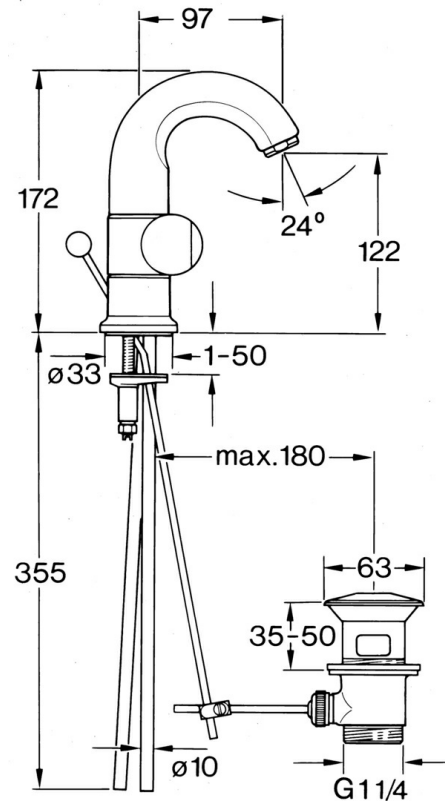

EAN: 4015474594234
static.hansa.com/0071210542

- Lavabo
- A due maniglie
- Montaggio d'appoggio
- Aranja/Ottone lucido

Dati tecnici

Caratteristiche tecniche

| | |
|--------------------------|------------|
| Fornitura di acqua calda | max. +80°C |
| Pressione di esercizio | 0.5-10 bar |
| Materiale | Ottone |

Parti di ricambio

SP00712105

| | Nome | Codice |
|-----|---|----------|
| 1.2 | Anello decorativo Cromo Fuori produzione | 59910797 |
| 1.4 | O-ring, 32x2.5 Fuori produzione | 59910233 |
| 1.5 | Pezzi di bloccaggio Fuori produzione | 59910534 |
| 2.1 | Maniglia Cromo Fuori produzione | 59910211 |
| 2.1 | Maniglia per regolazione della temperatura Cromo Fuori produzione | 59910210 |
| 2.2 | Vitone, G1/2 | 59905114 |
| 3 | Bullone di fissaggio, M4 Fuori produzione | 59910234 |
| 4.1 | Bocca Cromo Fuori produzione | 59911031 |
| 5.1 | O-ring, d 38x3.5 | 59910236 |
| 5.2 | Giunto, 48x33.5x2 | 59902283 |
| 5.4 | Fixing plate | 59904765 |
| 5.5 | Screw, M8x1, SW13 | 59904766 |
| 5.6 | Set di fissaggio | 59910749 |
| 6 | Aeratore, M24x1 A Bianco Fuori produzione | 59905419 |
| 6 | Aeratore, M24x1 STD CC A Ottone lucido Fuori produzione | 59906580 |
| 6 | Aeratore, M24x1 STD HC A Cromo | 59902366 |
| 6.1 | Aeratore, M22/24 A | 59902081 |
| 7 | Knob Cromo Fuori produzione | 59910230 |
| 8 | Scarico a saltarello Ottone lucido Fuori produzione | 59906734 |
| 8 | Scarico a saltarello Cromo | 59904620 |
| 8.1 | Snodo | 59904624 |