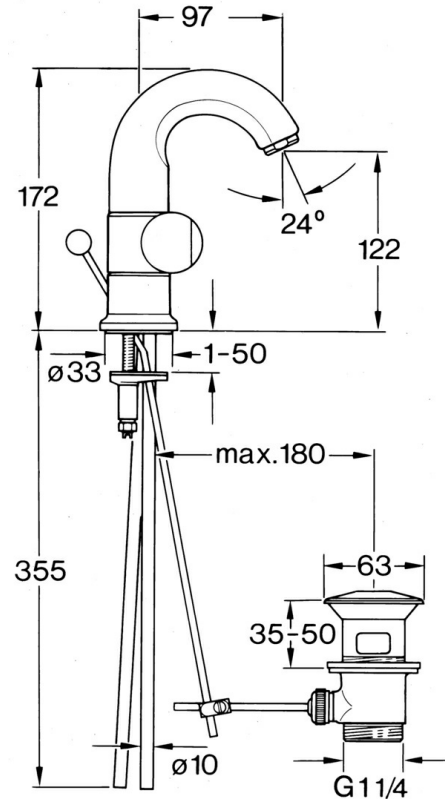

EAN: 4015474594234
static.hansa.com/0071210542

- Lavabo
- Montage sur plaque
- Double poignée
- Aranja/Laiton

Caractéristiques techniques

Caractéristiques techniques

Alimentation en eau chaude	max. +80°C
Pression de service	0.5-10 bar
Matériau	brass

Pièces de rechange

SP00712105

	Nom	Code
1.2	Anneau décoratif Arrêté	59910797
1.4	Joint, 32x2.5 Arrêté	59910233
1.5	Limiteur Arrêté	59910534
2.1	Levier Arrêté	59910211
2.1	Croisillon réglage de température Arrêté	59910210
2.2	Tête, G1/2	59905114
3	Boulon de fixation, M4 Arrêté	59910234
4.1	Bec Arrêté	59911031
5.1	Joint, d 38x3.5	59910236
5.2	Joint, 48x33.5x2	59902283
5.4	Fixing plate	59904765
5.5	Vis, M8x1, SW13	59904766
5.6	Ensemble de fixation	59910749
6	Aérateur, M24x1 A Blanc Arrêté	59905419
6	Aérateur, M24x1 STD CC A Laiton Arrêté	59906580
6	Aérateur, M24x1 STD HC A	59902366
6.1	Aérateur, M22/24 A	59902081
7	Knob Arrêté	59910230
8	Vidage Laiton Arrêté	59906734
8	Vidage	59904620
8.1	Joint	59904624