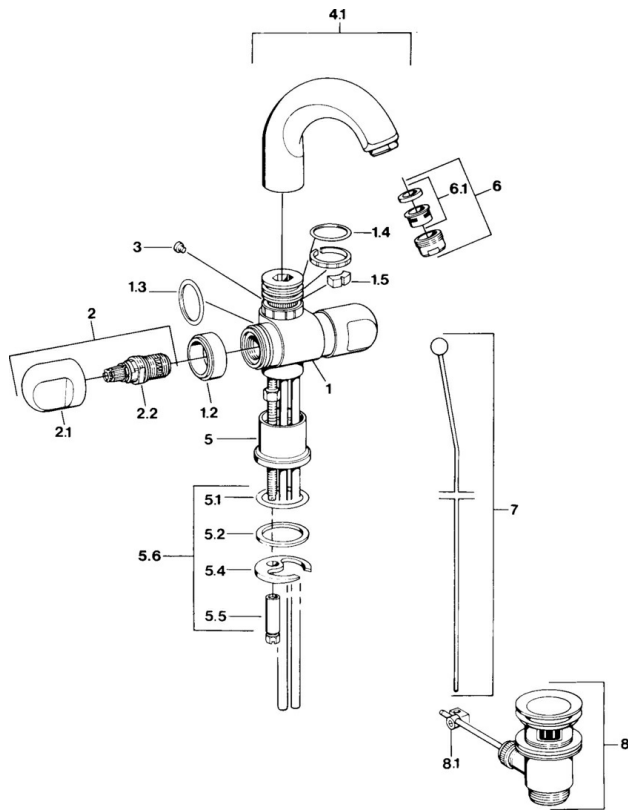

EAN: 4015474594234
static.hansa.com/0071210542

- Lavabo
- Montage sur plaque
- Double poignée
- Aranja/Laiton

Caractéristiques techniques

Caractéristiques techniques

Alimentation en eau chaude	max. +80°C
Pression de service	0.5-10 bar
Matériau	brass

Pièces de rechange

SP00712105

	Nom	Code
1.2	Anneau décoratif Arrêté	59910797
1.4	Joint, 32x2.5 Arrêté	59910233
1.5	Limiteur Arrêté	59910534
2.1	Levier Arrêté	59910211
2.1	Croisillon réglage de température Arrêté	59910210
2.2	Tête, G1/2	59905114
3	Boulon de fixation, M4 Arrêté	59910234
4.1	Bec Arrêté	59911031
5.1	Joint, d 38x3.5	59910236
5.2	Joint, 48x33.5x2	59902283
5.4	Fixing plate	59904765
5.5	Vis, M8x1, SW13	59904766
5.6	Ensemble de fixation	59910749
6	Aérateur, M24x1 A Blanc Arrêté	59905419
6	Aérateur, M24x1 STD CC A Laiton Arrêté	59906580
6	Aérateur, M24x1 STD HC A	59902366
6.1	Aérateur, M22/24 A	59902081
7	Knob Arrêté	59910230
8	Vidage Laiton Arrêté	59906734
8	Vidage	59904620
8.1	Joint	59904624