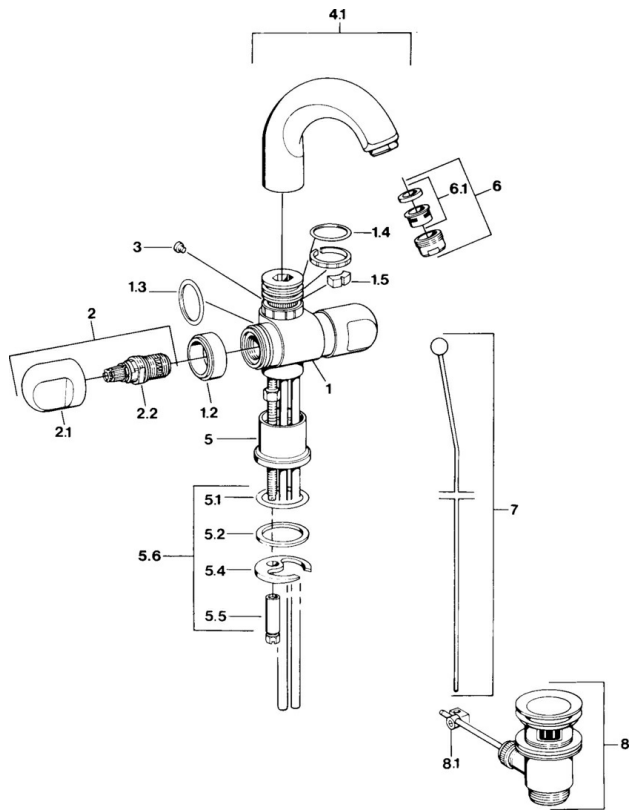

EAN: 4015474594234
static.hansa.com/0071210542

- Umyvadlo
- Dvě ovládací páky
- Stojánková
- Aranža/ušlechtilá mosaz

Technické údaje

Technické vlastnosti

| | |
|------------------|-------------------|
| Zdroj teplé vody | max. +80°C |
| Pracovní tlak | 0.5-10 bar |
| Materiál | Mosaz |

Náhradní díly

SP00712105

| | Název | Kód |
|-----|---|----------|
| 1.2 | Dekoraturní kroužek Ukončeno | 59910797 |
| 1.4 | O-kroužek, 32x2.5 Ukončeno | 59910233 |
| 1.5 | Omezovač Ukončeno | 59910534 |
| 2.1 | Ovládací páka Ukončeno | 59910211 |
| 2.1 | Ovladač regulátoru teploty Ukončeno | 59910210 |
| 2.2 | Vršek, G1/2 | 59905114 |
| 3 | Upevňovací šroub, M4 Ukončeno | 59910234 |
| 4.1 | Výtokové rameno Ukončeno | 59911031 |
| 5.1 | O-kroužek, d 38x3.5 | 59910236 |
| 5.2 | Těsnění, 48x33.5x2 | 59902283 |
| 5.4 | Upevňovací deska | 59904765 |
| 5.5 | Šroub, M8x1, SW13 | 59904766 |
| 5.6 | Upevňovací set | 59910749 |
| 6 | Aerator, M24x1 A Bílá Ukončeno | 59905419 |
| 6 | Aerator, M24x1 STD CC A Ušlechtilá mosaz Ukončeno | 59906580 |
| 6 | Aerator, M24x1 STD HC A | 59902366 |
| 6.1 | Aerator, M22/24 A | 59902081 |
| 7 | Knob Ukončeno | 59910230 |
| 8 | Vypouštěcí ventil Ušlechtilá mosaz Ukončeno | 59906734 |
| 8 | Vypouštěcí ventil | 59904620 |
| 8.1 | Spojovací díl táhel | 59904624 |