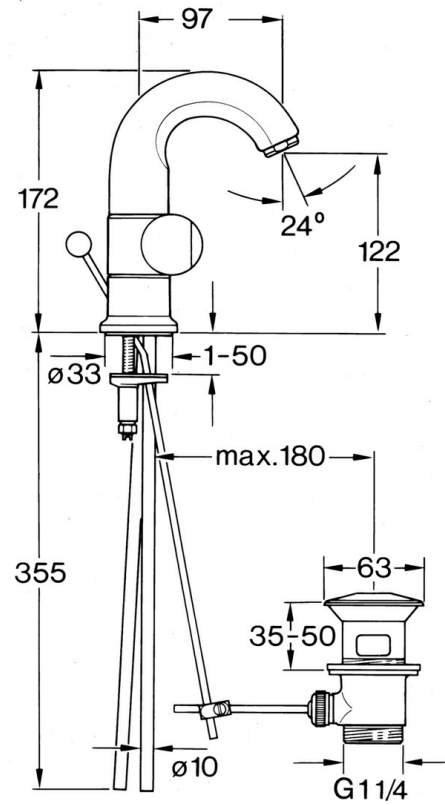

EAN: 4015474594234
static.hansa.com/0071210542

- Umyvadlo
- Dvě ovládací páky
- Stojánková
- Aranža/ušlechtilá mosaz

Technické údaje

Technické vlastnosti

| | |
|------------------|-------------------|
| Zdroj teplé vody | max. +80°C |
| Pracovní tlak | 0.5-10 bar |
| Materiál | Mosaz |

Náhradní díly

SP00712105

| | Název | Kód |
|-----|---|----------|
| 1.2 | Dekoraturní kroužek Ukončeno | 59910797 |
| 1.4 | O-kroužek, 32x2.5 Ukončeno | 59910233 |
| 1.5 | Omezovač Ukončeno | 59910534 |
| 2.1 | Ovládací páka Ukončeno | 59910211 |
| 2.1 | Ovladač regulátoru teploty Ukončeno | 59910210 |
| 2.2 | Vršek, G1/2 | 59905114 |
| 3 | Upevňovací šroub, M4 Ukončeno | 59910234 |
| 4.1 | Výtokové rameno Ukončeno | 59911031 |
| 5.1 | O-kroužek, d 38x3.5 | 59910236 |
| 5.2 | Těsnění, 48x33.5x2 | 59902283 |
| 5.4 | Upevňovací deska | 59904765 |
| 5.5 | Šroub, M8x1, SW13 | 59904766 |
| 5.6 | Upevňovací set | 59910749 |
| 6 | Aerator, M24x1 A Bílá Ukončeno | 59905419 |
| 6 | Aerator, M24x1 STD CC A Ušlechtilá mosaz Ukončeno | 59906580 |
| 6 | Aerator, M24x1 STD HC A | 59902366 |
| 6.1 | Aerator, M22/24 A | 59902081 |
| 7 | Knob Ukončeno | 59910230 |
| 8 | Vypouštěcí ventil Ušlechtilá mosaz Ukončeno | 59906734 |
| 8 | Vypouštěcí ventil | 59904620 |
| 8.1 | Spojovací díl táhel | 59904624 |