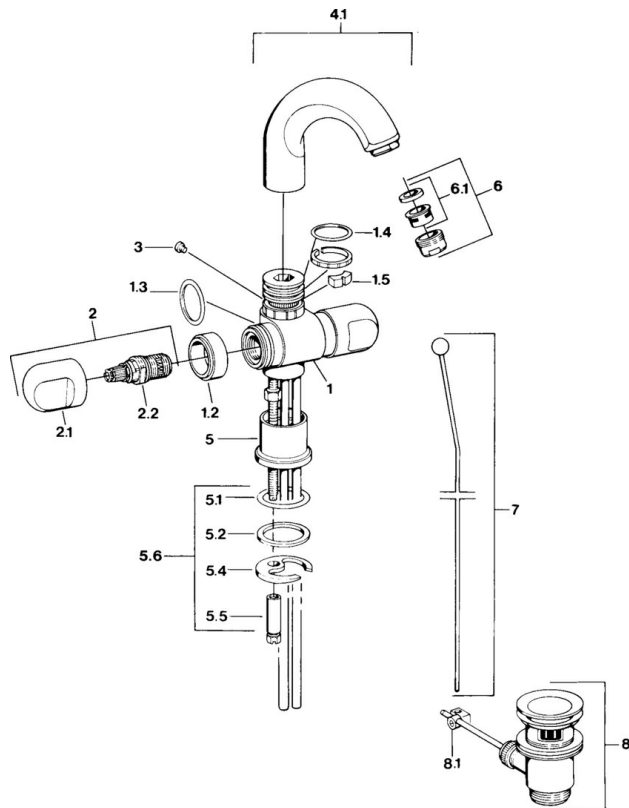

EAN: 4015474594227
static.hansa.com/00712105

- Wastafel
- Tweegreeps
- Wastafelmontage
- Chroom

Technische gegevens

Technische eigenschappen

Warmwatertoevoer	max. +80°C
Werkdruk	0.5-10 bar
Materiaal	brass

Reserveonderdelen

SP00712105

	Naam	Code
1.2	Decoratieve ring Chroom Stopgezet	59910797
1.4	O-ring, 32x2.5 Stopgezet	59910233
1.5	Temperatuurbegrenzer Stopgezet	59910534
2.1	Hendel Chroom Stopgezet	59910211
2.1	Temperatuur hendel Chroom Stopgezet	59910210
2.2	Binnenwerk, G1/2	59905114
3	Bevestigingsbout, M4 Stopgezet	59910234
4.1	Uitloop Chroom Stopgezet	59911031
5.1	O-ring, d 38x3.5	59910236
5.2	Dichting, 48x33.5x2	59902283
5.4	Fixing plate	59904765
5.5	Schroef, M8x1, SW13	59904766
5.6	Bevestigingsset	59910749
6	Mousseur, M24x1 A Wit Stopgezet	59905419
6	Mousseur, M24x1 STD CC A Edelmessing Stopgezet	59906580
6	Mousseur, M24x1 STD HC A Chroom	59902366
6.1	Mousseur, M22/24 A	59902081
7	Knob Chroom Stopgezet	59910230
8	Wastegarnituur Edelmessing Stopgezet	59906734
8	Wastegarnituur Chroom	59904620
8.1	Gewichtstuk	59904624