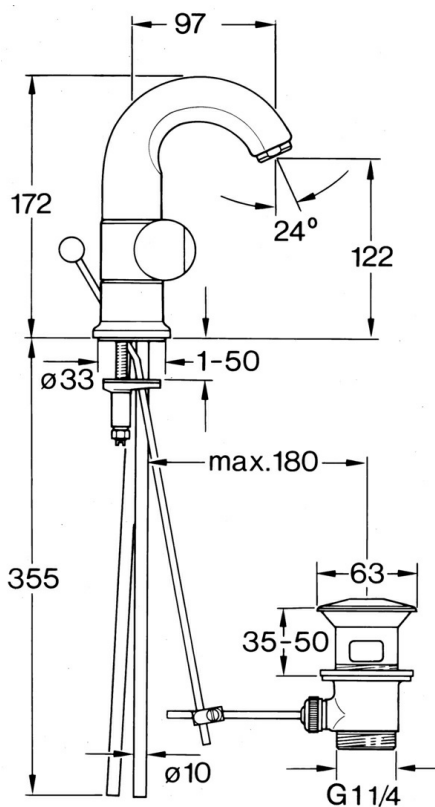

EAN: 4015474594227
static.hansa.com/00712105

- Wastafel
- Tweegreeps
- Wastafelmontage
- Chroom

Technische gegevens

Technische eigenschappen

Warmwatertoevoer	max. +80°C
Werkdruk	0.5-10 bar
Materiaal	brass

Reserveonderdelen

SP00712105

	Naam	Code
1.2	Decoratieve ring Chroom Stopgezet	59910797
1.4	O-ring, 32x2.5 Stopgezet	59910233
1.5	Temperatuurbegrenzer Stopgezet	59910534
2.1	Hendel Chroom Stopgezet	59910211
2.1	Temperatuur hendel Chroom Stopgezet	59910210
2.2	Binnenwerk, G1/2	59905114
3	Bevestigingsbout, M4 Stopgezet	59910234
4.1	Uitloop Chroom Stopgezet	59911031
5.1	O-ring, d 38x3.5	59910236
5.2	Dichting, 48x33.5x2	59902283
5.4	Fixing plate	59904765
5.5	Schroef, M8x1, SW13	59904766
5.6	Bevestigingsset	59910749
6	Mousseur, M24x1 A Wit Stopgezet	59905419
6	Mousseur, M24x1 STD CC A Edelmessing Stopgezet	59906580
6	Mousseur, M24x1 STD HC A Chroom	59902366
6.1	Mousseur, M22/24 A	59902081
7	Knob Chroom Stopgezet	59910230
8	Wastegarnituur Edelmessing Stopgezet	59906734
8	Wastegarnituur Chroom	59904620
8.1	Gewichtstuk	59904624