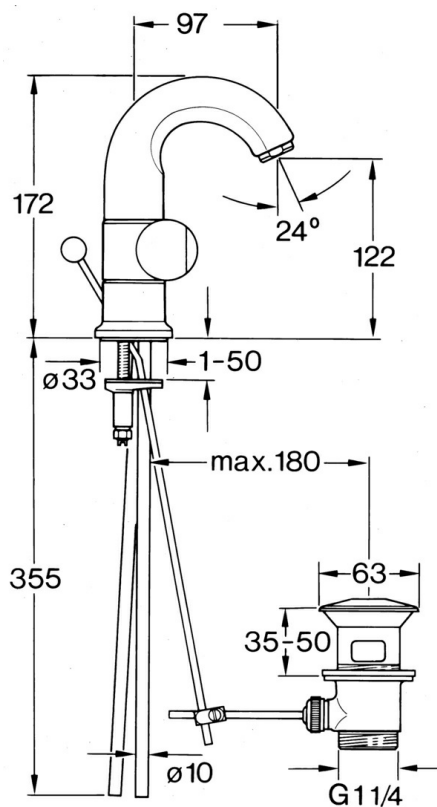

EAN: 4015474594227
static.hansa.com/00712105

- Lavabo
- A due maniglie
- Montaggio d'appoggio
- Cromo

Dati tecnici

Caratteristiche tecniche

Fornitura di acqua calda	max. +80°C
Pressione di esercizio	0.5-10 bar
Materiale	Ottone

Parti di ricambio

SP00712105

	Nome	Codice
1.2	Anello decorativo Cromo Fuori produzione	59910797
1.4	O-ring, 32x2.5 Fuori produzione	59910233
1.5	Pezzi di bloccaggio Fuori produzione	59910534
2.1	Maniglia Cromo Fuori produzione	59910211
2.1	Maniglia per regolazione della temperatura Cromo Fuori produzione	59910210
2.2	Vitone, G1/2	59905114
3	Bullone di fissaggio, M4 Fuori produzione	59910234
4.1	Bocca Cromo Fuori produzione	59911031
5.1	O-ring, d 38x3.5	59910236
5.2	Giunto, 48x33.5x2	59902283
5.4	Fixing plate	59904765
5.5	Screw, M8x1, SW13	59904766
5.6	Set di fissaggio	59910749
6	Aeratore, M24x1 A Bianco Fuori produzione	59905419
6	Aeratore, M24x1 STD CC A Ottone lucido Fuori produzione	59906580
6	Aeratore, M24x1 STD HC A Cromo	59902366
6.1	Aeratore, M22/24 A	59902081
7	Knob Cromo Fuori produzione	59910230
8	Scarico a saltarello Ottone lucido Fuori produzione	59906734
8	Scarico a saltarello Cromo	59904620
8.1	Snodo	59904624