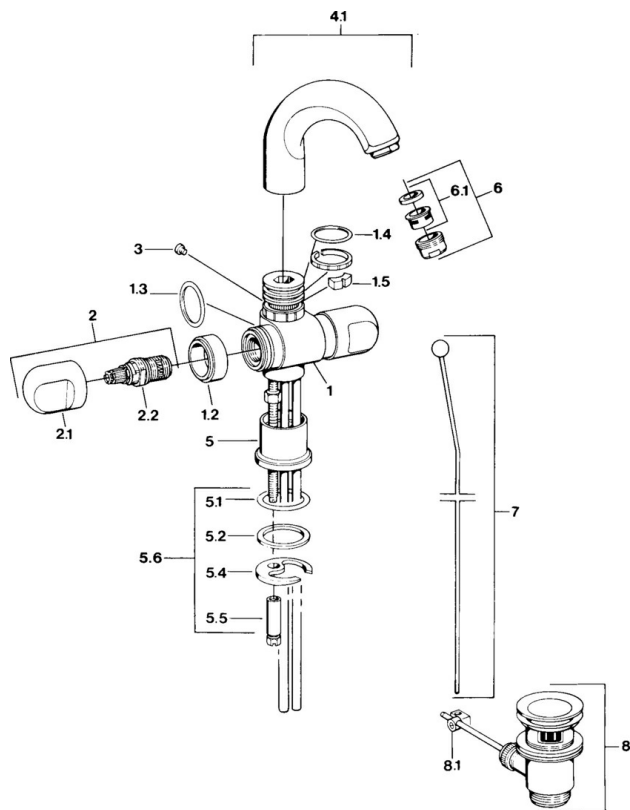

EAN: 4015474594227
static.hansa.com/00712105

- Lavabo
- A due maniglie
- Montaggio d'appoggio
- Cromo

Dati tecnici

Caratteristiche tecniche

Fornitura di acqua calda	max. +80°C
Pressione di esercizio	0.5-10 bar
Materiale	Ottone

Parti di ricambio

SP00712105

	Nome	Codice
1.2	Anello decorativo Cromo Fuori produzione	59910797
1.4	O-ring, 32x2.5 Fuori produzione	59910233
1.5	Pezzi di bloccaggio Fuori produzione	59910534
2.1	Maniglia Cromo Fuori produzione	59910211
2.1	Maniglia per regolazione della temperatura Cromo Fuori produzione	59910210
2.2	Vitone, G1/2	59905114
3	Bullone di fissaggio, M4 Fuori produzione	59910234
4.1	Bocca Cromo Fuori produzione	59911031
5.1	O-ring, d 38x3.5	59910236
5.2	Giunto, 48x33.5x2	59902283
5.4	Fixing plate	59904765
5.5	Screw, M8x1, SW13	59904766
5.6	Set di fissaggio	59910749
6	Aeratore, M24x1 A Bianco Fuori produzione	59905419
6	Aeratore, M24x1 STD CC A Ottone lucido Fuori produzione	59906580
6	Aeratore, M24x1 STD HC A Cromo	59902366
6.1	Aeratore, M22/24 A	59902081
7	Knob Cromo Fuori produzione	59910230
8	Scarico a saltarello Ottone lucido Fuori produzione	59906734
8	Scarico a saltarello Cromo	59904620
8.1	Snodo	59904624