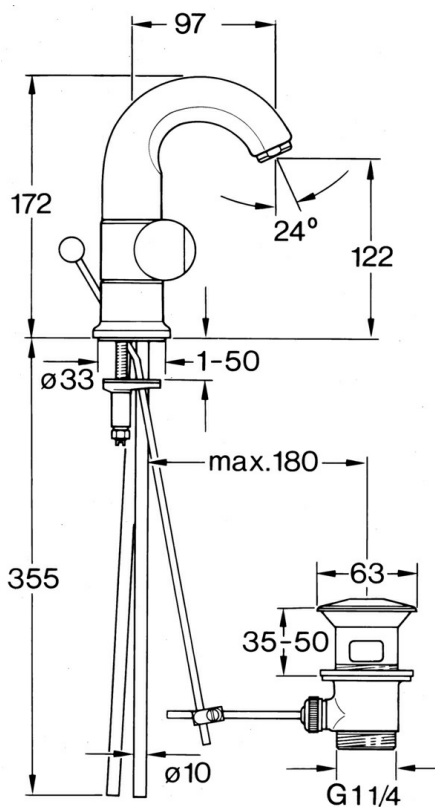

EAN: 4015474594227
static.hansa.com/00712105

- Lavabo
- Double poignée
- Montage sur plaque
- Chrome

Caractéristiques techniques

Caractéristiques techniques

Alimentation en eau chaude	max. +80°C
Pression de service	0.5-10 bar
Matériau	brass

Pièces de rechange

SP00712105

	Nom	Code
1.2	Anneau décoratif Arrêté	59910797
1.4	Joint, 32x2.5 Arrêté	59910233
1.5	Limiteur Arrêté	59910534
2.1	Levier Arrêté	59910211
2.1	Croisillon réglage de température Arrêté	59910210
2.2	Tête, G1/2	59905114
3	Boulon de fixation, M4 Arrêté	59910234
4.1	Bec Arrêté	59911031
5.1	Joint, d 38x3.5	59910236
5.2	Joint, 48x33.5x2	59902283
5.4	Fixing plate	59904765
5.5	Vis, M8x1, SW13	59904766
5.6	Ensemble de fixation	59910749
6	Aérateur, M24x1 A Blanc Arrêté	59905419
6	Aérateur, M24x1 STD CC A Laiton Arrêté	59906580
6	Aérateur, M24x1 STD HC A	59902366
6.1	Aérateur, M22/24 A	59902081
7	Knob Arrêté	59910230
8	Vidage Laiton Arrêté	59906734
8	Vidage	59904620
8.1	Joint	59904624