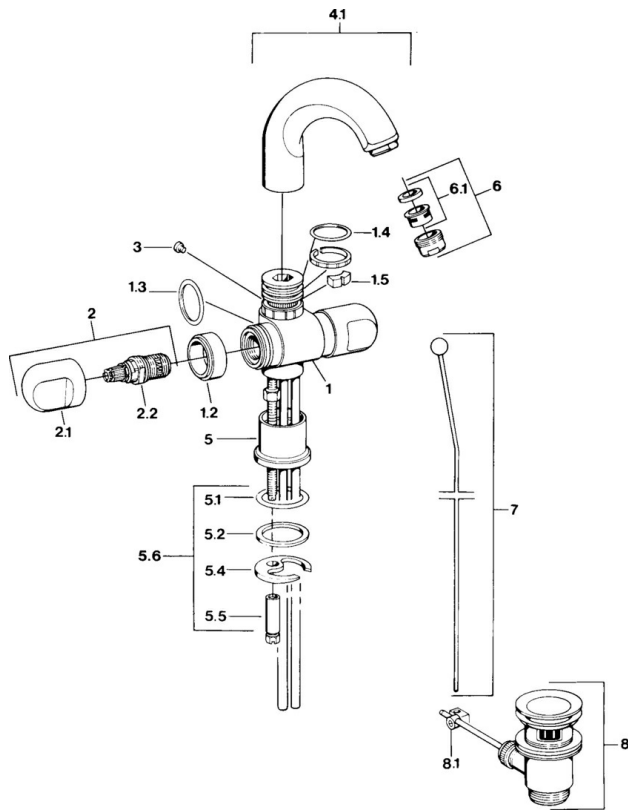

EAN: 4015474594227
static.hansa.com/00712105

- Lavabo
- Double poignée
- Montage sur plaque
- Chrome

Caractéristiques techniques

Caractéristiques techniques

Alimentation en eau chaude	max. +80°C
Pression de service	0.5-10 bar
Matériau	brass

Pièces de rechange

SP00712105

	Nom	Code
1.2	Anneau décoratif Arrêté	59910797
1.4	Joint, 32x2.5 Arrêté	59910233
1.5	Limiteur Arrêté	59910534
2.1	Levier Arrêté	59910211
2.1	Croisillon réglage de température Arrêté	59910210
2.2	Tête, G1/2	59905114
3	Boulon de fixation, M4 Arrêté	59910234
4.1	Bec Arrêté	59911031
5.1	Joint, d 38x3.5	59910236
5.2	Joint, 48x33.5x2	59902283
5.4	Fixing plate	59904765
5.5	Vis, M8x1, SW13	59904766
5.6	Ensemble de fixation	59910749
6	Aérateur, M24x1 A Blanc Arrêté	59905419
6	Aérateur, M24x1 STD CC A Laiton Arrêté	59906580
6	Aérateur, M24x1 STD HC A	59902366
6.1	Aérateur, M22/24 A	59902081
7	Knob Arrêté	59910230
8	Vidage Laiton Arrêté	59906734
8	Vidage	59904620
8.1	Joint	59904624