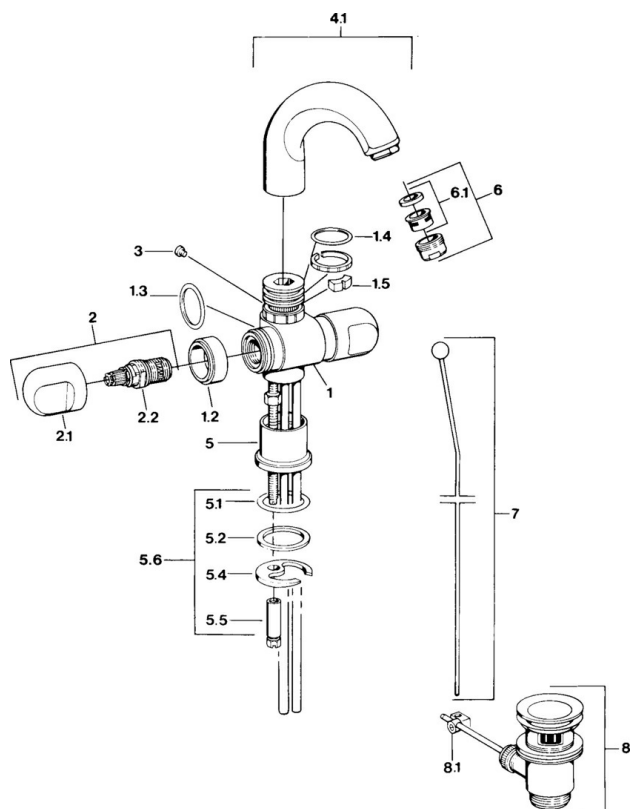

EAN: 4015474594227
static.hansa.com/00712105

- Waschtisch
- Zweigriff
- Standmontage
- Chrom

Technische Daten

Technische Eigenschaften

Warmwasserversorgung	max. +80°C
Arbeitsdruck	0.5-10 bar
Werkstoff	Messing

Ersatzteile

SP00712105

	Name	Art.-Nr.
1.2	Zierring Ausgelaufen	59910797
1.4	O-Ring, 32x2.5 Ausgelaufen	59910233
1.5	Begrenzer Ausgelaufen	59910534
2.1	Griff Ausgelaufen	59910211
2.1	Temperatureinstellgriff Ausgelaufen	59910210
2.2	Oberteil, G1/2	59905114
3	Befestigungsbolzen, M4 Ausgelaufen	59910234
4.1	Auslauf Ausgelaufen	59911031
5.1	O-Ring, d 38x3.5	59910236
5.2	Dichtung, 48x33.5x2	59902283
5.4	Befestigungsplatte	59904765
5.5	Schraube, M8x1, SW13	59904766
5.6	Befestigungssatz	59910749
6	Luftsprudler, M24x1 A Weiss Ausgelaufen	59905419
6	Luftsprudler, M24x1 STD CC A Edelmessing Ausgelaufen	59906580
6	Luftsprudler, M24x1 STD HC A	59902366
6.1	Luftsprudler, M22/24 A	59902081
7	Knopf Ausgelaufen	59910230
8	Ablaufgarnitur Edelmessing Ausgelaufen	59906734
8	Ablaufgarnitur	59904620
8.1	Gelenkstück	59904624