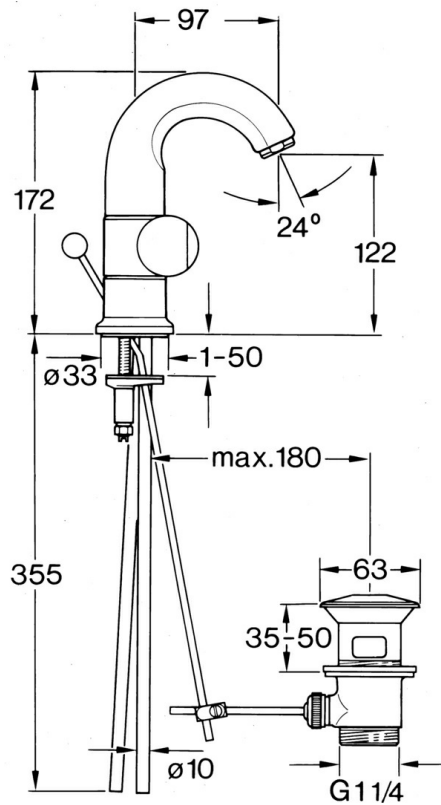

EAN: 4015474594227
static.hansa.com/00712105

- Waschtisch
- Zweigriff
- Standmontage
- Chrom

Technische Daten

Technische Eigenschaften

Warmwasserversorgung	max. +80°C
Arbeitsdruck	0.5-10 bar
Werkstoff	Messing

Ersatzteile

SP00712105

	Name	Art.-Nr.
1.2	Zierring Ausgelaufen	59910797
1.4	O-Ring, 32x2.5 Ausgelaufen	59910233
1.5	Begrenzer Ausgelaufen	59910534
2.1	Griff Ausgelaufen	59910211
2.1	Temperatureinstellgriff Ausgelaufen	59910210
2.2	Oberteil, G1/2	59905114
3	Befestigungsbolzen, M4 Ausgelaufen	59910234
4.1	Auslauf Ausgelaufen	59911031
5.1	O-Ring, d 38x3.5	59910236
5.2	Dichtung, 48x33.5x2	59902283
5.4	Befestigungsplatte	59904765
5.5	Schraube, M8x1, SW13	59904766
5.6	Befestigungssatz	59910749
6	Luftsprudler, M24x1 A Weiss Ausgelaufen	59905419
6	Luftsprudler, M24x1 STD CC A Edelmessing Ausgelaufen	59906580
6	Luftsprudler, M24x1 STD HC A	59902366
6.1	Luftsprudler, M22/24 A	59902081
7	Knopf Ausgelaufen	59910230
8	Ablaufgarnitur Edelmessing Ausgelaufen	59906734
8	Ablaufgarnitur	59904620
8.1	Gelenkstück	59904624