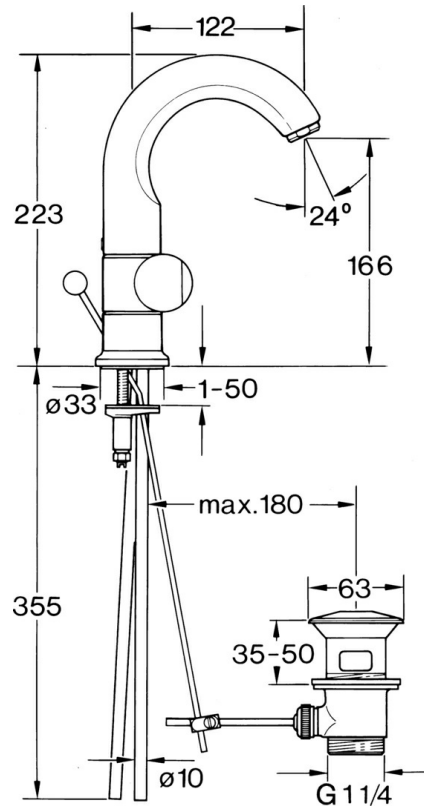

EAN: 4015474630307
static.hansa.com/0070210594

- Wastafel
- Tweegreeps
- Wastafelmontage
- Edelmessing

Technische gegevens

Technische eigenschappen

Warmwatertoevoer	max. +80°C
Werkdruk	0.5-10 bar
Materiaal	brass

Reserveonderdelen

SP00702105

	Naam	Code
1.2	Decoratieve ring Chroom Stopgezet	59910797
1.4	O-ring, 32x2.5 Stopgezet	59910233
1.5	Temperatuurbegrenzer Stopgezet	59910534
2.1	Hendel Chroom Stopgezet	59910211
2.1	Temperatuur hendel Chroom Stopgezet	59910210
2.2	Binnenwerk, G1/2	59905114
3	Bevestigingsbout, M4 Stopgezet	59910234
5.1	O-ring, d 38x3.5	59910236
5.2	Dichting, 48x33.5x2	59902283
5.4	Fixing plate	59904765
5.5	Schroef, M8x1, SW13	59904766
5.6	Bevestigingsset	59910749
6	Mousseur, M24x1 A Wit Stopgezet	59905419
6	Mousseur, M24x1 STD CC A Edelmessing Stopgezet	59906580
6	Mousseur, M24x1 STD HC A Chroom	59902366
6.1	Mousseur, M22/24 A	59902081
7	Knob Chroom Stopgezet	59910230
8	Wastegarnituur Chroom	59904620
8	Wastegarnituur Edelmessing Stopgezet	59906734
8.1	Gewrichtstuk	59904624