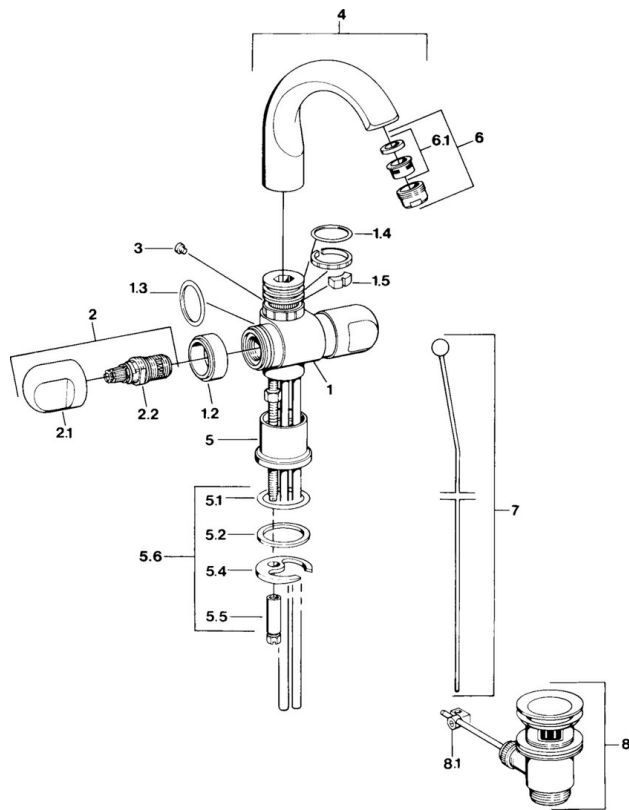

EAN: 4015474630307
static.hansa.com/0070210594

- Wastafel
- Tweegreeps
- Wastafelmontage
- Edelmessing

Technische gegevens

Technische eigenschappen

Warmwatertoevoer	max. +80°C
Werkdruk	0.5-10 bar
Materiaal	brass

Reserveonderdelen

SP00702105

	Naam	Code
1.2	Decoratieve ring Chroom Stopgezet	59910797
1.4	O-ring, 32x2.5 Stopgezet	59910233
1.5	Temperatuurbegrenzer Stopgezet	59910534
2.1	Hendel Chroom Stopgezet	59910211
2.1	Temperatuur hendel Chroom Stopgezet	59910210
2.2	Binnenwerk, G1/2	59905114
3	Bevestigingsbout, M4 Stopgezet	59910234
5.1	O-ring, d 38x3.5	59910236
5.2	Dichting, 48x33.5x2	59902283
5.4	Fixing plate	59904765
5.5	Schroef, M8x1, SW13	59904766
5.6	Bevestigingsset	59910749
6	Mousseur, M24x1 A Wit Stopgezet	59905419
6	Mousseur, M24x1 STD CC A Edelmessing Stopgezet	59906580
6	Mousseur, M24x1 STD HC A Chroom	59902366
6.1	Mousseur, M22/24 A	59902081
7	Knob Chroom Stopgezet	59910230
8	Wastegarnituur Chroom	59904620
8	Wastegarnituur Edelmessing Stopgezet	59906734
8.1	Gewrichtstuk	59904624