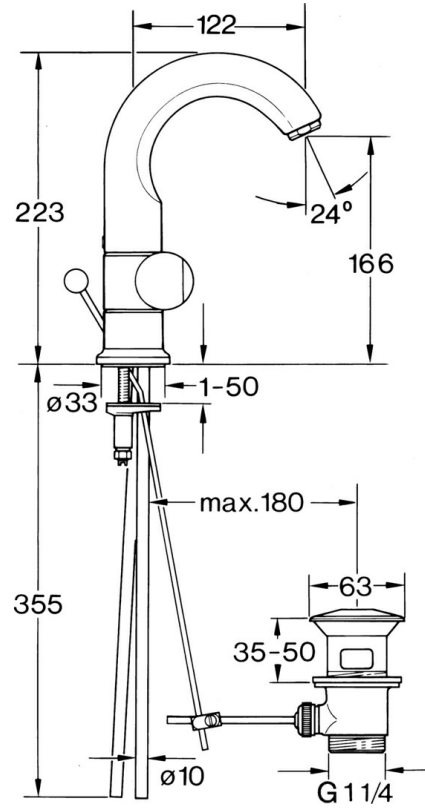

EAN: 4015474630307
static.hansa.com/0070210594

- Lavabo
- Montage sur plaque
- Double poignée
- Laiton

Caractéristiques techniques

Caractéristiques techniques

Alimentation en eau chaude	max. +80°C
Pression de service	0.5-10 bar
Matériau	brass

Pièces de rechange

SP00702105

	Nom	Code
1.2	Anneau décoratif Arrêté	59910797
1.4	Joint, 32x2.5 Arrêté	59910233
1.5	Limiteur Arrêté	59910534
2.1	Levier Arrêté	59910211
2.1	Croisillon réglage de température Arrêté	59910210
2.2	Tête, G1/2	59905114
3	Boulon de fixation, M4 Arrêté	59910234
5.1	Joint, d 38x3.5	59910236
5.2	Joint, 48x33.5x2	59902283
5.4	Fixing plate	59904765
5.5	Vis, M8x1, SW13	59904766
5.6	Ensemble de fixation	59910749
6	Aérateur, M24x1 A Blanc Arrêté	59905419
6	Aérateur, M24x1 STD CC A Laiton Arrêté	59906580
6	Aérateur, M24x1 STD HC A	59902366
6.1	Aérateur, M22/24 A	59902081
7	Knob Arrêté	59910230
8	Vidage	59904620
8	Vidage Laiton Arrêté	59906734
8.1	Joint	59904624