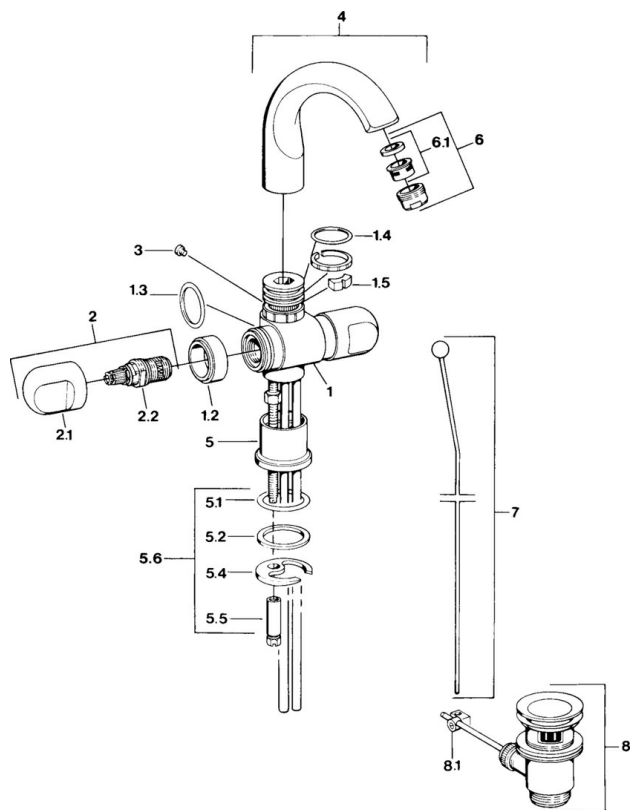

EAN: 4015474630307
static.hansa.com/0070210594

- Lavabo
- Montage sur plaque
- Double poignée
- Laiton

Caractéristiques techniques

Caractéristiques techniques

Alimentation en eau chaude	max. +80°C
Pression de service	0.5-10 bar
Matériau	brass

Pièces de rechange

SP00702105

	Nom	Code
1.2	Anneau décoratif Arrêté	59910797
1.4	Joint, 32x2.5 Arrêté	59910233
1.5	Limiteur Arrêté	59910534
2.1	Levier Arrêté	59910211
2.1	Croisillon réglage de température Arrêté	59910210
2.2	Tête, G1/2	59905114
3	Boulon de fixation, M4 Arrêté	59910234
5.1	Joint, d 38x3.5	59910236
5.2	Joint, 48x33.5x2	59902283
5.4	Fixing plate	59904765
5.5	Vis, M8x1, SW13	59904766
5.6	Ensemble de fixation	59910749
6	Aérateur, M24x1 A Blanc Arrêté	59905419
6	Aérateur, M24x1 STD CC A Laiton Arrêté	59906580
6	Aérateur, M24x1 STD HC A	59902366
6.1	Aérateur, M22/24 A	59902081
7	Knob Arrêté	59910230
8	Vidage	59904620
8	Vidage Laiton Arrêté	59906734
8.1	Joint	59904624