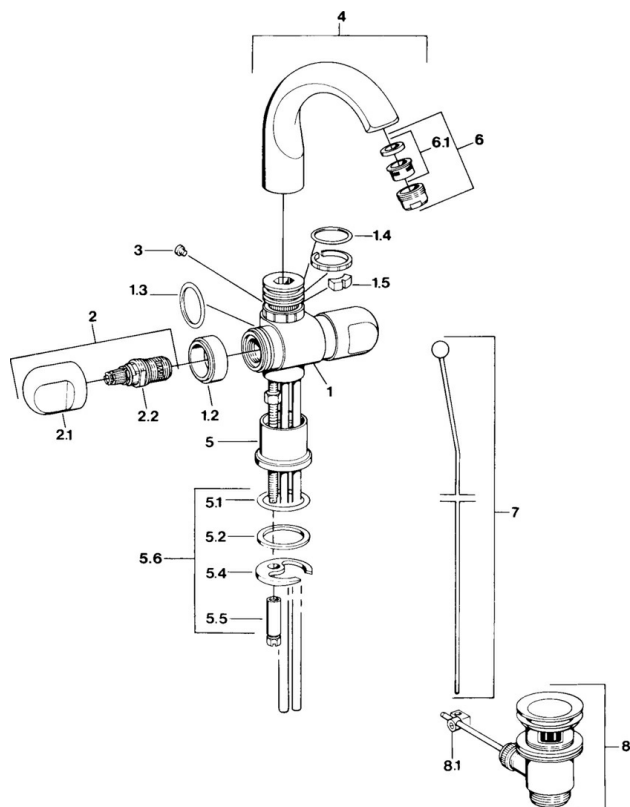

EAN: 4015474605749
static.hansa.com/0070210593

- Umývadlo
- Dve ovládacie páky
- Stojanková

Technické údaje

Technické vlastnosti

Dodávka teplej vody	max. +80°C
Pracovný tlak	0.5-10 bar
Materiál	Mosadz

Náhradné diely

SP00702105

	Názov	Kód
1.2	Dekoratívne krúžok Ukončené	59910797
1.4	O-krúžok, 32x2.5 Ukončené	59910233
1.5	Obmedzovač Ukončené	59910534
2.1	Rukoväť Ukončené	59910211
2.1	Rukoväť regulátora teploty Ukončené	59910210
2.2	Sedlo, G1/2	59905114
3	Upevňovacia skrutka, M4 Ukončené	59910234
5.1	O-krúžok, d 38x3.5	59910236
5.2	Tesnenie, 48x33.5x2	59902283
5.4		59904765
5.5	Skrutka, M8x1, SW13	59904766
5.6	Upevňovací set	59910749
6	Aerator, M24x1 A Biela Ukončené	59905419
6	Aerator, M24x1 STD CC A Ušľachtilá mosadz Ukončené	59906580
6	Aerator, M24x1 STD HC A	59902366
6.1	Aerator, M22/24 A	59902081
7	Knob Ukončené	59910230
8	Vypúšťací ventil umývadla	59904620
8	Vypúšťací ventil umývadla Ušľachtilá mosadz Ukončené	59906734
8.1	Spojovací diel tiahla	59904624