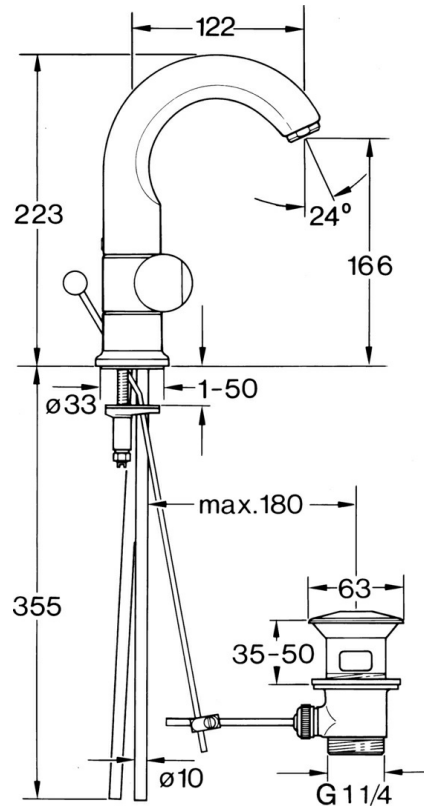

EAN: 4015474605749
static.hansa.com/0070210593

- Umývadlo
- Dve ovládacie páky
- Stojanková

Technické údaje

Technické vlastnosti

Dodávka teplej vody	max. +80°C
Pracovný tlak	0.5-10 bar
Materiál	Mosadz

Náhradné diely

SP00702105

	Názov	Kód
1.2	Dekoratívne krúžok Ukončené	59910797
1.4	O-krúžok, 32x2.5 Ukončené	59910233
1.5	Obmedzovač Ukončené	59910534
2.1	Rukoväť Ukončené	59910211
2.1	Rukoväť regulátora teploty Ukončené	59910210
2.2	Sedlo, G1/2	59905114
3	Upevňovacia skrutka, M4 Ukončené	59910234
5.1	O-krúžok, d 38x3.5	59910236
5.2	Tesnenie, 48x33.5x2	59902283
5.4		59904765
5.5	Skrutka, M8x1, SW13	59904766
5.6	Upevňovací set	59910749
6	Aerator, M24x1 A Biela Ukončené	59905419
6	Aerator, M24x1 STD CC A Ušľachtilá mosadz Ukončené	59906580
6	Aerator, M24x1 STD HC A	59902366
6.1	Aerator, M22/24 A	59902081
7	Knob Ukončené	59910230
8	Vypúšťací ventil umývadla	59904620
8	Vypúšťací ventil umývadla Ušľachtilá mosadz Ukončené	59906734
8.1	Spojovací diel tiahla	59904624