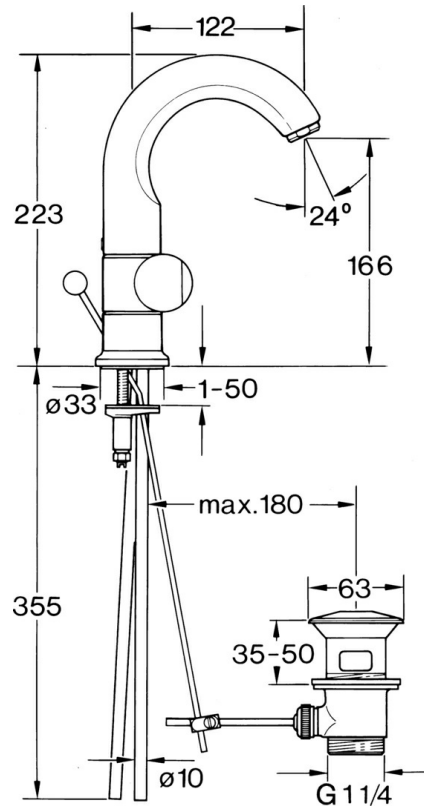

EAN: 4015474605749
static.hansa.com/0070210593

- Wastafel
- Tweegreeps
- Wastafelmontage

Technische gegevens

Technische eigenschappen

Warmwatertoevoer	max. +80°C
Werkdruk	0.5-10 bar
Materiaal	brass

Reserveonderdelen

SP00702105

	Naam	Code
1.2	Decoratieve ring Chroom Stopgezet	59910797
1.4	O-ring, 32x2.5 Stopgezet	59910233
1.5	Temperatuurbegrenzer Stopgezet	59910534
2.1	Hendel Chroom Stopgezet	59910211
2.1	Temperatuur hendel Chroom Stopgezet	59910210
2.2	Binnenwerk, G1/2	59905114
3	Bevestigingsbout, M4 Stopgezet	59910234
5.1	O-ring, d 38x3.5	59910236
5.2	Dichting, 48x33.5x2	59902283
5.4	Fixing plate	59904765
5.5	Schroef, M8x1, SW13	59904766
5.6	Bevestigingsset	59910749
6	Mousseur, M24x1 A Wit Stopgezet	59905419
6	Mousseur, M24x1 STD CC A Edelmessing Stopgezet	59906580
6	Mousseur, M24x1 STD HC A Chroom	59902366
6.1	Mousseur, M22/24 A	59902081
7	Knob Chroom Stopgezet	59910230
8	Wastegarnituur Chroom	59904620
8	Wastegarnituur Edelmessing Stopgezet	59906734
8.1	Gewrichtstuk	59904624