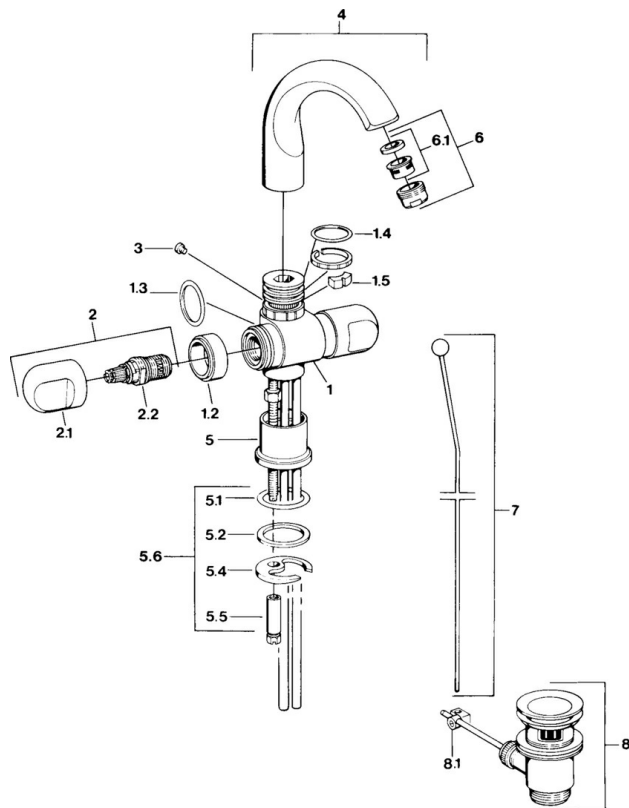

EAN: 4015474605749
static.hansa.com/0070210593

- Wastafel
- Tweegreeps
- Wastafelmontage

Technische gegevens

Technische eigenschappen

Warmwatertoevoer	max. +80°C
Werkdruk	0.5-10 bar
Materiaal	brass

Reserveonderdelen

SP00702105

	Naam	Code
1.2	Decoratieve ring Chroom Stopgezet	59910797
1.4	O-ring, 32x2.5 Stopgezet	59910233
1.5	Temperatuurbegrenzer Stopgezet	59910534
2.1	Hendel Chroom Stopgezet	59910211
2.1	Temperatuur hendel Chroom Stopgezet	59910210
2.2	Binnenwerk, G1/2	59905114
3	Bevestigingsbout, M4 Stopgezet	59910234
5.1	O-ring, d 38x3.5	59910236
5.2	Dichting, 48x33.5x2	59902283
5.4	Fixing plate	59904765
5.5	Schroef, M8x1, SW13	59904766
5.6	Bevestigingsset	59910749
6	Mousseur, M24x1 A Wit Stopgezet	59905419
6	Mousseur, M24x1 STD CC A Edelmessing Stopgezet	59906580
6	Mousseur, M24x1 STD HC A Chroom	59902366
6.1	Mousseur, M22/24 A	59902081
7	Knob Chroom Stopgezet	59910230
8	Wastegarnituur Chroom	59904620
8	Wastegarnituur Edelmessing Stopgezet	59906734
8.1	Gewrichtstuk	59904624