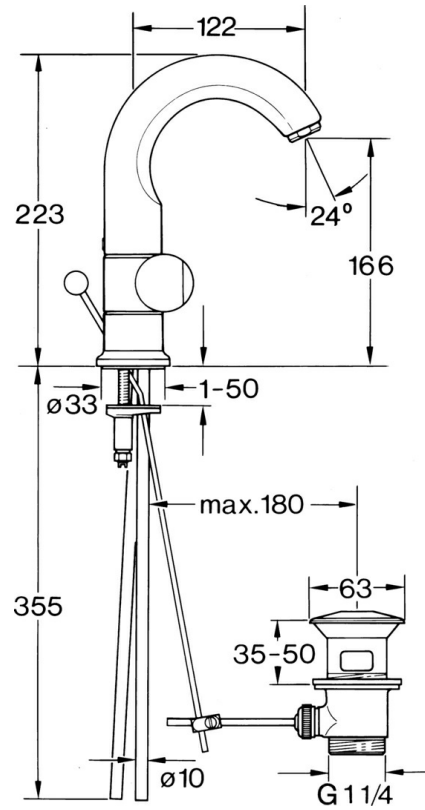

EAN: 4015474605749  
[static.hansa.com/0070210593](http://static.hansa.com/0070210593)

- Lavabo
- A due maniglie
- Montaggio d'appoggio

### Caratteristiche tecniche

Fornitura di acqua calda	<b>max. +80°C</b>
Pressione di esercizio	<b>0.5-10 bar</b>
Materiale	<b>Ottone</b>

## Parti di ricambio

### SP00702105

	Nome	Codice
1.2	Anello decorativo Cromo Fuori produzione	59910797
1.4	O-ring, 32x2.5 Fuori produzione	59910233
1.5	Pezzi di bloccaggio Fuori produzione	59910534
2.1	Maniglia Cromo Fuori produzione	59910211
2.1	Maniglia per regolazione della temperatura Cromo Fuori produzione	59910210
2.2	Vitone, G1/2	59905114
3	Bullone di fissaggio, M4 Fuori produzione	59910234
5.1	O-ring, d 38x3.5	59910236
5.2	Giunto, 48x33.5x2	59902283
5.4	Fixing plate	59904765
5.5	Screw, M8x1, SW13	59904766
5.6	Set di fissaggio	59910749
6	Aereatore, M24x1 A Bianco Fuori produzione	59905419
6	Aereatore, M24x1 STD CC A Ottone lucido Fuori produzione	59906580
6	Aereatore, M24x1 STD HC A Cromo	59902366
6.1	Aereatore, M22/24 A	59902081
7	Knob Cromo Fuori produzione	59910230
8	Scarico a saltarello Cromo	59904620
8	Scarico a saltarello Ottone lucido Fuori produzione	59906734
8.1	Snodo	59904624