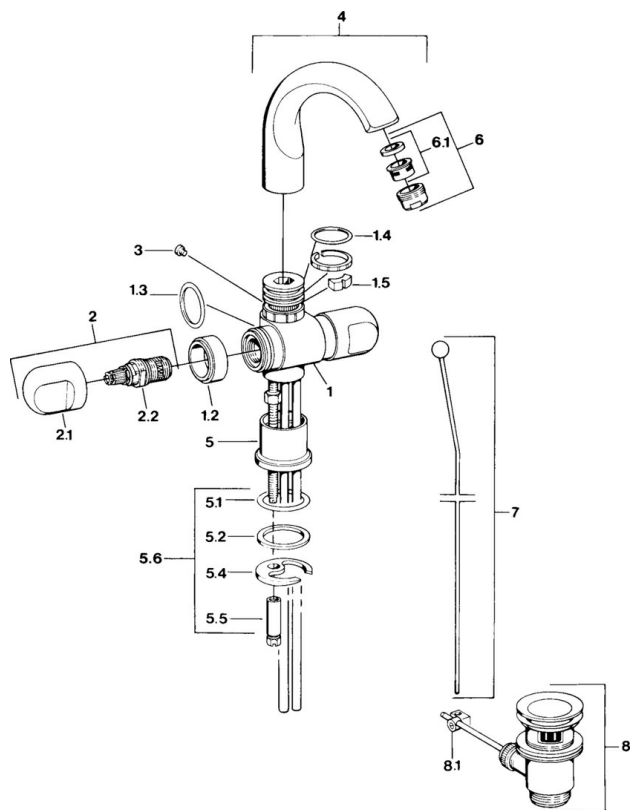

EAN: 4015474605749  
[static.hansa.com/0070210593](http://static.hansa.com/0070210593)

- Lavabo
- A due maniglie
- Montaggio d'appoggio

### Caratteristiche tecniche

Fornitura di acqua calda	<b>max. +80°C</b>
Pressione di esercizio	<b>0.5-10 bar</b>
Materiale	<b>Ottone</b>

## Parti di ricambio

### SP00702105

	Nome	Codice
1.2	Anello decorativo Cromo Fuori produzione	59910797
1.4	O-ring, 32x2.5 Fuori produzione	59910233
1.5	Pezzi di bloccaggio Fuori produzione	59910534
2.1	Maniglia Cromo Fuori produzione	59910211
2.1	Maniglia per regolazione della temperatura Cromo Fuori produzione	59910210
2.2	Vitone, G1/2	59905114
3	Bullone di fissaggio, M4 Fuori produzione	59910234
5.1	O-ring, d 38x3.5	59910236
5.2	Giunto, 48x33.5x2	59902283
5.4	Fixing plate	59904765
5.5	Screw, M8x1, SW13	59904766
5.6	Set di fissaggio	59910749
6	Aereatore, M24x1 A Bianco Fuori produzione	59905419
6	Aereatore, M24x1 STD CC A Ottone lucido Fuori produzione	59906580
6	Aereatore, M24x1 STD HC A Cromo	59902366
6.1	Aereatore, M22/24 A	59902081
7	Knob Cromo Fuori produzione	59910230
8	Scarico a saltarello Cromo	59904620
8	Scarico a saltarello Ottone lucido Fuori produzione	59906734
8.1	Snodo	59904624