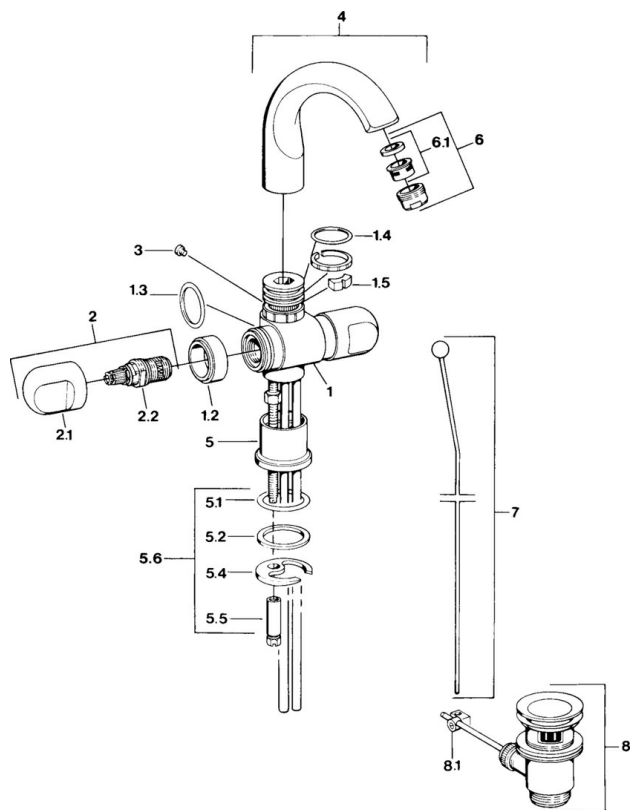

EAN: 4015474605749
static.hansa.com/0070210593

- Waschtisch
- Zweigriff
- Standmontage

Technische Daten

Technische Eigenschaften

Warmwasserversorgung	max. +80°C
Arbeitsdruck	0.5-10 bar
Werkstoff	Messing

SP00702105

	Name	Art.-Nr.
1.2	Zierring Ausgelaufen	59910797
1.4	O-Ring, 32x2.5 Ausgelaufen	59910233
1.5	Begrenzer Ausgelaufen	59910534
2.1	Griff Ausgelaufen	59910211
2.1	Temperatureinstellgriff Ausgelaufen	59910210
2.2	Oberteil, G1/2	59905114
3	Befestigungsbolzen, M4 Ausgelaufen	59910234
5.1	O-Ring, d 38x3.5	59910236
5.2	Dichtung, 48x33.5x2	59902283
5.4	Befestigungsplatte	59904765
5.5	Schraube, M8x1, SW13	59904766
5.6	Befestigungssatz	59910749
6	Luftsprudler, M24x1 A Weiss Ausgelaufen	59905419
6	Luftsprudler, M24x1 STD CC A Edelmessing Ausgelaufen	59906580
6	Luftsprudler, M24x1 STD HC A	59902366
6.1	Luftsprudler, M22/24 A	59902081
7	Knopf Ausgelaufen	59910230
8	Ablaufgarnitur	59904620
8	Ablaufgarnitur Edelmessing Ausgelaufen	59906734
8.1	Gelenkstück	59904624