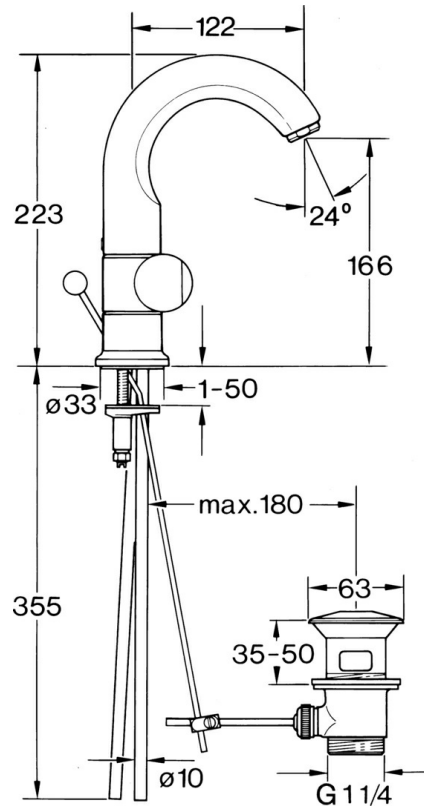

EAN: 4015474605749
static.hansa.com/0070210593

- Waschtisch
- Zweigriff
- Standmontage

Technische Daten

Technische Eigenschaften

Warmwasserversorgung	max. +80°C
Arbeitsdruck	0.5-10 bar
Werkstoff	Messing

SP00702105

	Name	Art.-Nr.
1.2	Zierring Ausgelaufen	59910797
1.4	O-Ring, 32x2.5 Ausgelaufen	59910233
1.5	Begrenzer Ausgelaufen	59910534
2.1	Griff Ausgelaufen	59910211
2.1	Temperatureinstellgriff Ausgelaufen	59910210
2.2	Oberteil, G1/2	59905114
3	Befestigungsbolzen, M4 Ausgelaufen	59910234
5.1	O-Ring, d 38x3.5	59910236
5.2	Dichtung, 48x33.5x2	59902283
5.4	Befestigungsplatte	59904765
5.5	Schraube, M8x1, SW13	59904766
5.6	Befestigungssatz	59910749
6	Luftsprudler, M24x1 A Weiss Ausgelaufen	59905419
6	Luftsprudler, M24x1 STD CC A Edelmessing Ausgelaufen	59906580
6	Luftsprudler, M24x1 STD HC A	59902366
6.1	Luftsprudler, M22/24 A	59902081
7	Knopf Ausgelaufen	59910230
8	Ablaufgarnitur	59904620
8	Ablaufgarnitur Edelmessing Ausgelaufen	59906734
8.1	Gelenkstück	59904624