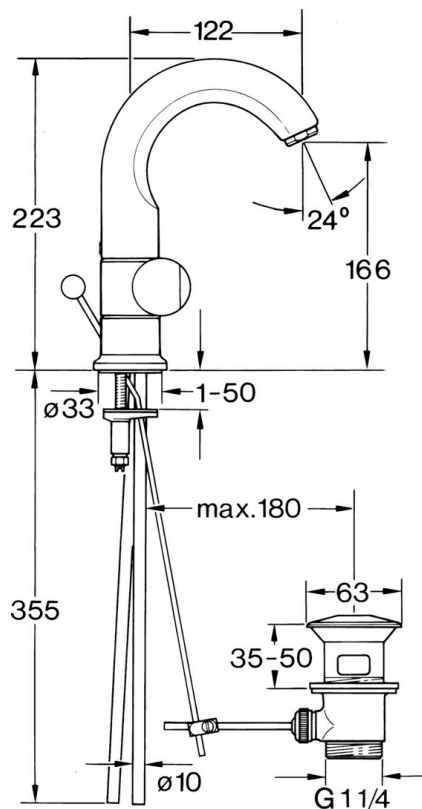

EAN: 4015474605749  
[static.hansa.com/0070210593](http://static.hansa.com/0070210593)

- Umyvadlo
- Dvě ovládací páky
- Stojánková

### Technické vlastnosti

Zdroj teplé vody	<b>max. +80°C</b>
Pracovní tlak	<b>0.5-10 bar</b>
Materiál	<b>Mosaz</b>

### SP00702105

	Název	Kód
1.2	Dekoratívní kroužek Ukončeno	59910797
1.4	O-kroužek, 32x2.5 Ukončeno	59910233
1.5	Omezovač Ukončeno	59910534
2.1	Ovládací páka Ukončeno	59910211
2.1	Ovladač regulátoru teploty Ukončeno	59910210
2.2	Vršek, G1/2	59905114
3	Upevňovací šroub, M4 Ukončeno	59910234
5.1	O-kroužek, d 38x3.5	59910236
5.2	Těsnění, 48x33.5x2	59902283
5.4	Upevňovací deska	59904765
5.5	Šroub, M8x1, SW13	59904766
5.6	Upevňovací set	59910749
6	Aerator, M24x1 A Bílá Ukončeno	59905419
6	Aerator, M24x1 STD CC A Ušlechtilá mosaz Ukončeno	59906580
6	Aerator, M24x1 STD HC A	59902366
6.1	Aerator, M22/24 A	59902081
7	Knob Ukončeno	59910230
8	Vypouštěcí ventil	59904620
8	Vypouštěcí ventil Ušlechtilá mosaz Ukončeno	59906734
8.1	Spojovací díl táhel	59904624