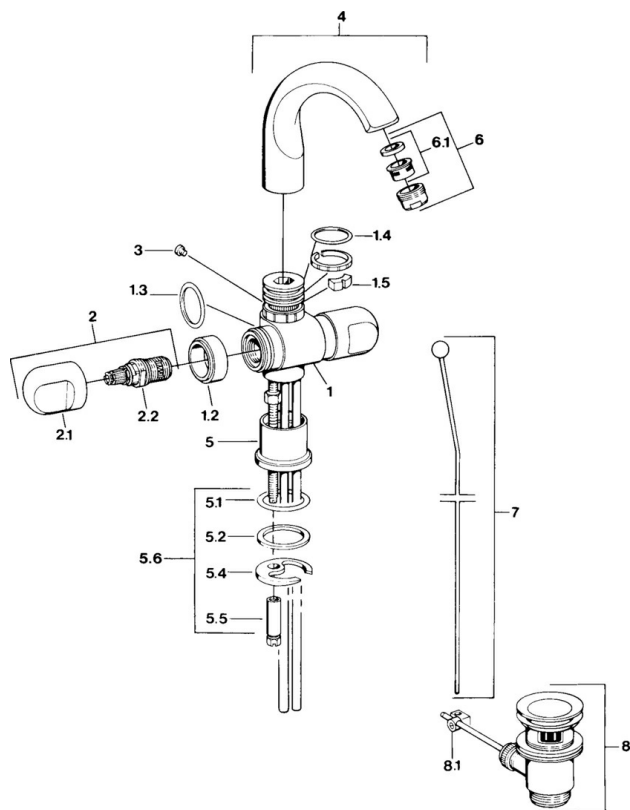

EAN: 4015474605749  
[static.hansa.com/0070210593](http://static.hansa.com/0070210593)

- Umyvadlo
- Dvě ovládací páky
- Stojánková

### Technické vlastnosti

Zdroj teplé vody	<b>max. +80°C</b>
Pracovní tlak	<b>0.5-10 bar</b>
Materiál	<b>Mosaz</b>

## Náhradní díly

### SP00702105

	Název	Kód
1.2	Dekoratívní kroužek Ukončeno	59910797
1.4	O-kroužek, 32x2.5 Ukončeno	59910233
1.5	Omezovač Ukončeno	59910534
2.1	Ovládací páka Ukončeno	59910211
2.1	Ovladač regulátoru teploty Ukončeno	59910210
2.2	Vršek, G1/2	59905114
3	Upevňovací šroub, M4 Ukončeno	59910234
5.1	O-kroužek, d 38x3.5	59910236
5.2	Těsnění, 48x33.5x2	59902283
5.4	Upevňovací deska	59904765
5.5	Šroub, M8x1, SW13	59904766
5.6	Upevňovací set	59910749
6	Aerator, M24x1 A Bílá Ukončeno	59905419
6	Aerator, M24x1 STD CC A Ušlechtilá mosaz Ukončeno	59906580
6	Aerator, M24x1 STD HC A	59902366
6.1	Aerator, M22/24 A	59902081
7	Knob Ukončeno	59910230
8	Vypouštěcí ventil	59904620
8	Vypouštěcí ventil Ušlechtilá mosaz Ukončeno	59906734
8.1	Spojovací díl táhel	59904624