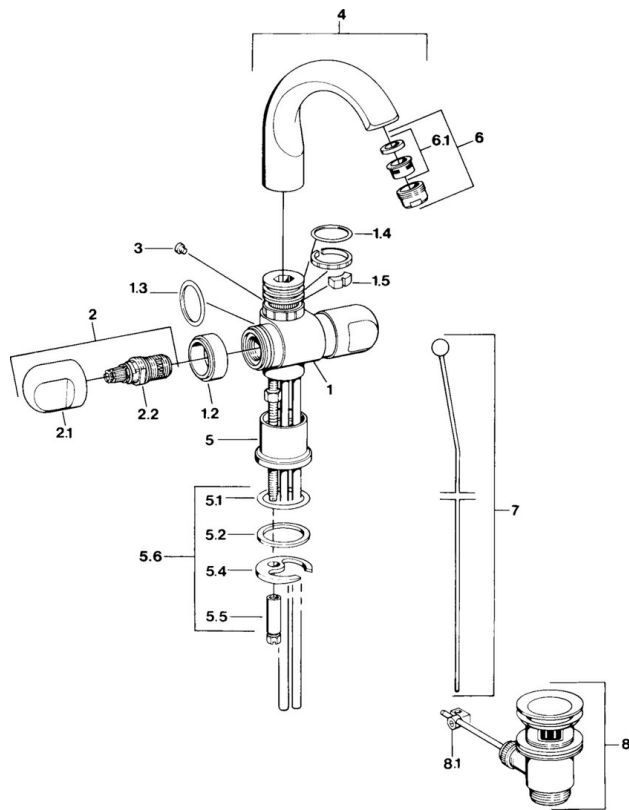

EAN: 4015474593411
static.hansa.com/0070210586

- Wastafel
- Tweegreeps
- Wastafelmontage

Technische gegevens

Technische eigenschappen

Warmwatertoevoer	max. +80°C
Werkdruk	0.5-10 bar
Materiaal	brass

Reserveonderdelen

SP00702105

	Naam	Code
1.2	Decoratieve ring Chroom Stopgezet	59910797
1.4	O-ring, 32x2.5 Stopgezet	59910233
1.5	Temperatuurbegrenzer Stopgezet	59910534
2.1	Hendel Chroom Stopgezet	59910211
2.1	Temperatuur hendel Chroom Stopgezet	59910210
2.2	Binnenwerk, G1/2	59905114
3	Bevestigingsbout, M4 Stopgezet	59910234
5.1	O-ring, d 38x3.5	59910236
5.2	Dichting, 48x33,5x2	59902283
5.4	Fixing plate	59904765
5.5	Schroef, M8x1, SW13	59904766
5.6	Bevestigingsset	59910749
6	Mousseur, M24x1 A Wit Stopgezet	59905419
6	Mousseur, M24x1 STD CC A Edelmessing Stopgezet	59906580
6	Mousseur, M24x1 STD HC A Chroom	59902366
6.1	Mousseur, M22/24 A	59902081
7	Knob Chroom Stopgezet	59910230
8	Wastegarnituur Chroom	59904620
8	Wastegarnituur Edelmessing Stopgezet	59906734
8.1	Gewrichtstuk	59904624