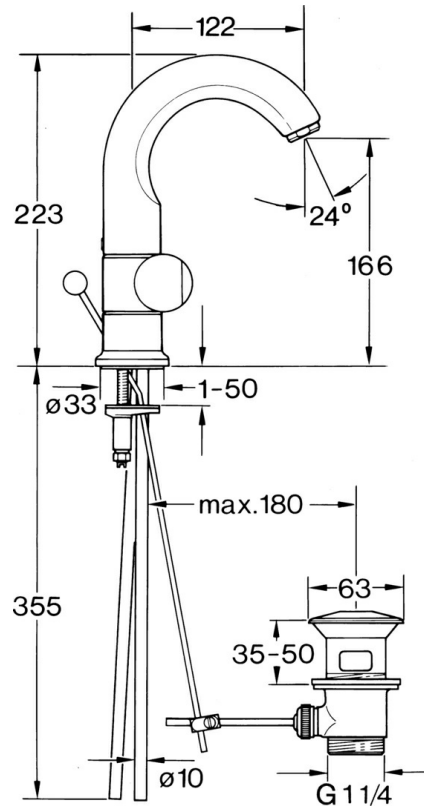

EAN: 4015474593411
static.hansa.com/0070210586

- Wastafel
- Tweegreeps
- Wastafelmontage

Technische gegevens

Technische eigenschappen

Warmwatertoevoer	max. +80°C
Werkdruk	0.5-10 bar
Materiaal	brass

Reserveonderdelen

SP00702105

	Naam	Code
1.2	Decoratieve ring Chroom Stopgezet	59910797
1.4	O-ring, 32x2.5 Stopgezet	59910233
1.5	Temperatuurbegrenzer Stopgezet	59910534
2.1	Hendel Chroom Stopgezet	59910211
2.1	Temperatuur hendel Chroom Stopgezet	59910210
2.2	Binnenwerk, G1/2	59905114
3	Bevestigingsbout, M4 Stopgezet	59910234
5.1	O-ring, d 38x3.5	59910236
5.2	Dichting, 48x33,5x2	59902283
5.4	Fixing plate	59904765
5.5	Schroef, M8x1, SW13	59904766
5.6	Bevestigingsset	59910749
6	Mousseur, M24x1 A Wit Stopgezet	59905419
6	Mousseur, M24x1 STD CC A Edelmessing Stopgezet	59906580
6	Mousseur, M24x1 STD HC A Chroom	59902366
6.1	Mousseur, M22/24 A	59902081
7	Knob Chroom Stopgezet	59910230
8	Wastegarnituur Chroom	59904620
8	Wastegarnituur Edelmessing Stopgezet	59906734
8.1	Gewrichtstuk	59904624