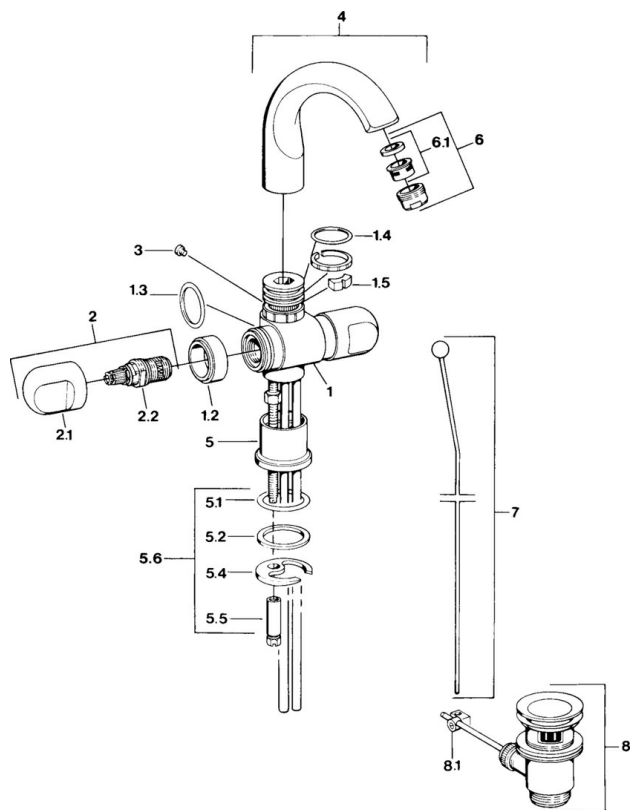

EAN: 4015474593411  
[static.hansa.com/0070210586](http://static.hansa.com/0070210586)

- Umyvadlo
- Dvě ovládací páky
- Stojánková

### Technické vlastnosti

Zdroj teplé vody	<b>max. +80°C</b>
Pracovní tlak	<b>0.5-10 bar</b>
Materiál	<b>Mosaz</b>

## Náhradní díly

### SP00702105

	Název	Kód
1.2	Dekoratívní kroužek Ukončeno	59910797
1.4	O-kroužek, 32x2.5 Ukončeno	59910233
1.5	Omezovač Ukončeno	59910534
2.1	Ovládací páka Ukončeno	59910211
2.1	Ovladač regulátoru teploty Ukončeno	59910210
2.2	Vršek, G1/2	59905114
3	Upevňovací šroub, M4 Ukončeno	59910234
5.1	O-kroužek, d 38x3.5	59910236
5.2	Těsnění, 48x33.5x2	59902283
5.4	Upevňovací deska	59904765
5.5	Šroub, M8x1, SW13	59904766
5.6	Upevňovací set	59910749
6	Aerator, M24x1 A Bílá Ukončeno	59905419
6	Aerator, M24x1 STD CC A Ušlechtilá mosaz Ukončeno	59906580
6	Aerator, M24x1 STD HC A	59902366
6.1	Aerator, M22/24 A	59902081
7	Knob Ukončeno	59910230
8	Vypouštěcí ventil	59904620
8	Vypouštěcí ventil Ušlechtilá mosaz Ukončeno	59906734
8.1	Spojovací díl táhel	59904624