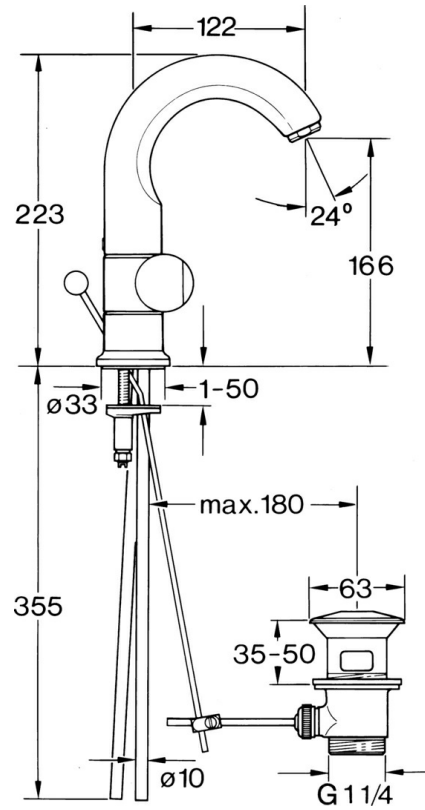

EAN: 4015474593411  
[static.hansa.com/0070210586](http://static.hansa.com/0070210586)

- Umyvadlo
- Dvě ovládací páky
- Stojánková

### Technické vlastnosti

Zdroj teplé vody	<b>max. +80°C</b>
Pracovní tlak	<b>0.5-10 bar</b>
Materiál	<b>Mosaz</b>

### SP00702105

	Název	Kód
1.2	Dekoratívní kroužek Ukončeno	59910797
1.4	O-kroužek, 32x2.5 Ukončeno	59910233
1.5	Omezovač Ukončeno	59910534
2.1	Ovládací páka Ukončeno	59910211
2.1	Ovladač regulátoru teploty Ukončeno	59910210
2.2	Vršek, G1/2	59905114
3	Upevňovací šroub, M4 Ukončeno	59910234
5.1	O-kroužek, d 38x3.5	59910236
5.2	Těsnění, 48x33.5x2	59902283
5.4	Upevňovací deska	59904765
5.5	Šroub, M8x1, SW13	59904766
5.6	Upevňovací set	59910749
6	Aerator, M24x1 A Bílá Ukončeno	59905419
6	Aerator, M24x1 STD CC A Ušlechtilá mosaz Ukončeno	59906580
6	Aerator, M24x1 STD HC A	59902366
6.1	Aerator, M22/24 A	59902081
7	Knob Ukončeno	59910230
8	Vypouštěcí ventil	59904620
8	Vypouštěcí ventil Ušlechtilá mosaz Ukončeno	59906734
8.1	Spojovací díl táhel	59904624