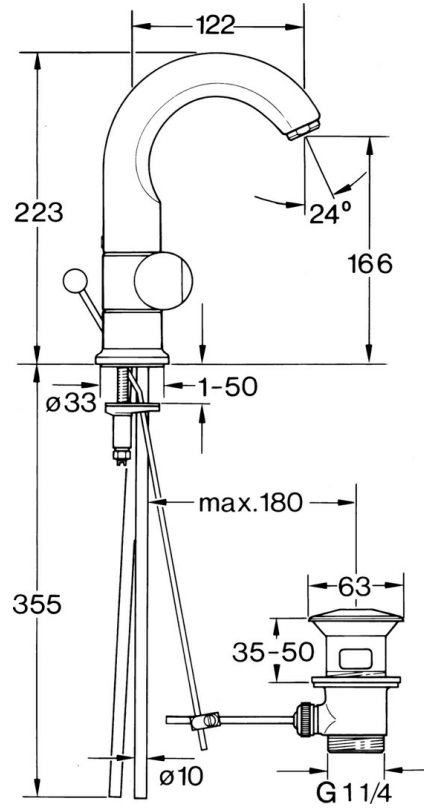

EAN: 4015474643376
static.hansa.com/0070210582

- Lavabo
- Montage sur plaque
- Double poignée
- Blanc

Caractéristiques techniques

Caractéristiques techniques

Alimentation en eau chaude	max. +80°C
Pression de service	0.5-10 bar
Matériau	brass

Pièces de rechange

SP00702105

	Nom	Code
1.2	Anneau décoratif Arrêté	59910797
1.4	Joint, 32x2.5 Arrêté	59910233
1.5	Limiteur Arrêté	59910534
2.1	Levier Arrêté	59910211
2.1	Croisillon réglage de température Arrêté	59910210
2.2	Tête, G1/2	59905114
3	Boulon de fixation, M4 Arrêté	59910234
5.1	Joint, d 38x3.5	59910236
5.2	Joint, 48x33.5x2	59902283
5.4	Fixing plate	59904765
5.5	Vis, M8x1, SW13	59904766
5.6	Ensemble de fixation	59910749
6	Aérateur, M24x1 A Blanc Arrêté	59905419
6	Aérateur, M24x1 STD CC A Laiton Arrêté	59906580
6	Aérateur, M24x1 STD HC A	59902366
6.1	Aérateur, M22/24 A	59902081
7	Knob Arrêté	59910230
8	Vidage	59904620
8	Vidage Laiton Arrêté	59906734
8.1	Joint	59904624