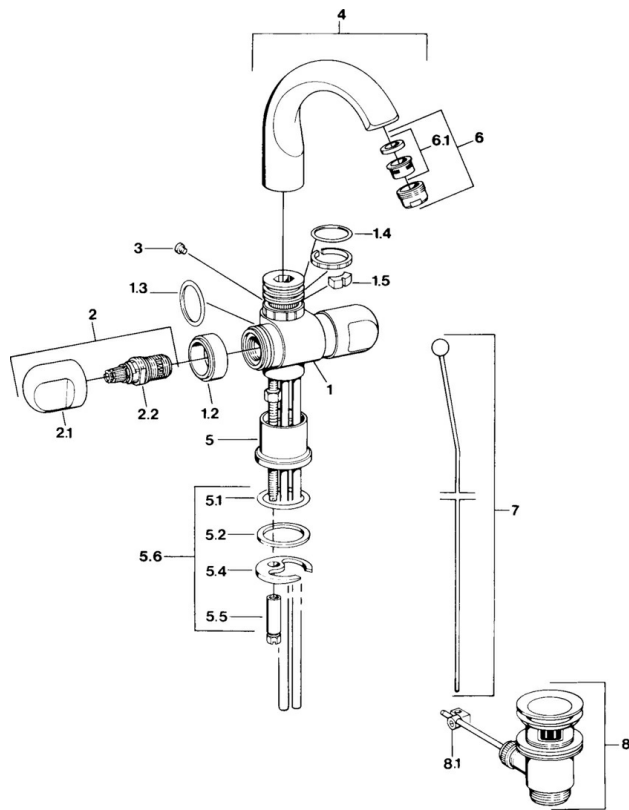

EAN: 4015474643376
static.hansa.com/0070210582

- Lavabo
- Montage sur plaque
- Double poignée
- Blanc

Caractéristiques techniques

Caractéristiques techniques

Alimentation en eau chaude	max. +80°C
Pression de service	0.5-10 bar
Matériau	brass

Pièces de rechange

SP00702105

	Nom	Code
1.2	Anneau décoratif Arrêté	59910797
1.4	Joint, 32x2.5 Arrêté	59910233
1.5	Limiteur Arrêté	59910534
2.1	Levier Arrêté	59910211
2.1	Croisillon réglage de température Arrêté	59910210
2.2	Tête, G1/2	59905114
3	Boulon de fixation, M4 Arrêté	59910234
5.1	Joint, d 38x3.5	59910236
5.2	Joint, 48x33.5x2	59902283
5.4	Fixing plate	59904765
5.5	Vis, M8x1, SW13	59904766
5.6	Ensemble de fixation	59910749
6	Aérateur, M24x1 A Blanc Arrêté	59905419
6	Aérateur, M24x1 STD CC A Laiton Arrêté	59906580
6	Aérateur, M24x1 STD HC A	59902366
6.1	Aérateur, M22/24 A	59902081
7	Knob Arrêté	59910230
8	Vidage	59904620
8	Vidage Laiton Arrêté	59906734
8.1	Joint	59904624