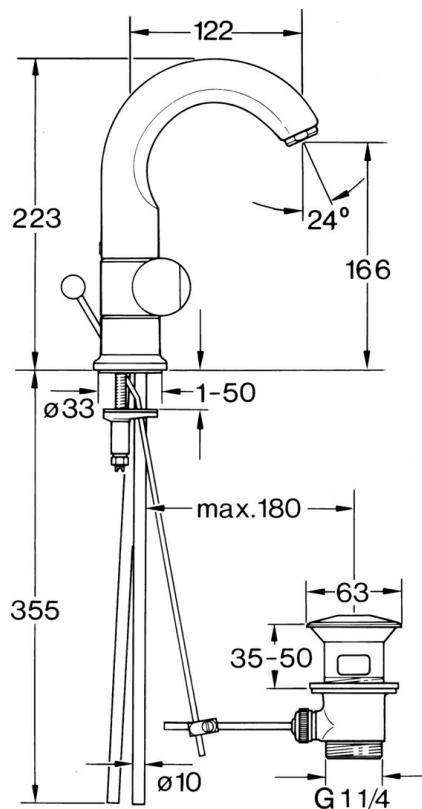

EAN: 4015474643376
static.hansa.com/0070210582

- Umyvadlo
- Dvě ovládací páky
- Stojánková
- Bílá

Technické údaje

Technické vlastnosti

Zdroj teplé vody	max. +80°C
Pracovní tlak	0.5-10 bar
Materiál	Mosaz

Náhradní díly

SP00702105

	Název	Kód
1.2	Dekoratívni kroužek Ukončeno	59910797
1.4	O-kroužek, 32x2.5 Ukončeno	59910233
1.5	Omezovač Ukončeno	59910534
2.1	Ovládací páka Ukončeno	59910211
2.1	Ovladač regulátoru teploty Ukončeno	59910210
2.2	Vršek, G1/2	59905114
3	Upevňovací šroub, M4 Ukončeno	59910234
5.1	O-kroužek, d 38x3.5	59910236
5.2	Těsnění, 48x33.5x2	59902283
5.4	Upevňovací deska	59904765
5.5	Šroub, M8x1, SW13	59904766
5.6	Upevňovací set	59910749
6	Aerator, M24x1 A Bílá Ukončeno	59905419
6	Aerator, M24x1 STD CC A Ušlechtilá mosaz Ukončeno	59906580
6	Aerator, M24x1 STD HC A	59902366
6.1	Aerator, M22/24 A	59902081
7	Knob Ukončeno	59910230
8	Vypouštěcí ventil	59904620
8	Vypouštěcí ventil Ušlechtilá mosaz Ukončeno	59906734
8.1	Spojovací díl táhel	59904624