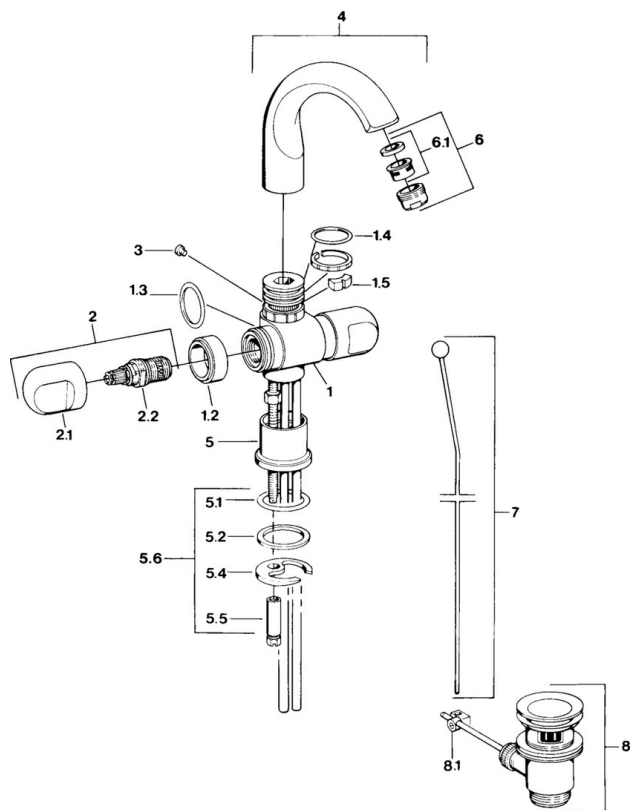

EAN: 4015474643376
static.hansa.com/0070210582

- Umyvadlo
- Dvě ovládací páky
- Stojánková
- Bílá

Technické údaje

Technické vlastnosti

Zdroj teplé vody	max. +80°C
Pracovní tlak	0.5-10 bar
Materiál	Mosaz

Náhradní díly

SP00702105

	Název	Kód
1.2	Dekoratívni kroužek Ukončeno	59910797
1.4	O-kroužek, 32x2.5 Ukončeno	59910233
1.5	Omezovač Ukončeno	59910534
2.1	Ovládací páka Ukončeno	59910211
2.1	Ovladač regulátoru teploty Ukončeno	59910210
2.2	Vršek, G1/2	59905114
3	Upevňovací šroub, M4 Ukončeno	59910234
5.1	O-kroužek, d 38x3.5	59910236
5.2	Těsnění, 48x33.5x2	59902283
5.4	Upevňovací deska	59904765
5.5	Šroub, M8x1, SW13	59904766
5.6	Upevňovací set	59910749
6	Aerator, M24x1 A Bílá Ukončeno	59905419
6	Aerator, M24x1 STD CC A Ušlechtilá mosaz Ukončeno	59906580
6	Aerator, M24x1 STD HC A	59902366
6.1	Aerator, M22/24 A	59902081
7	Knob Ukončeno	59910230
8	Vypouštěcí ventil	59904620
8	Vypouštěcí ventil Ušlechtilá mosaz Ukončeno	59906734
8.1	Spojovací díl táhel	59904624