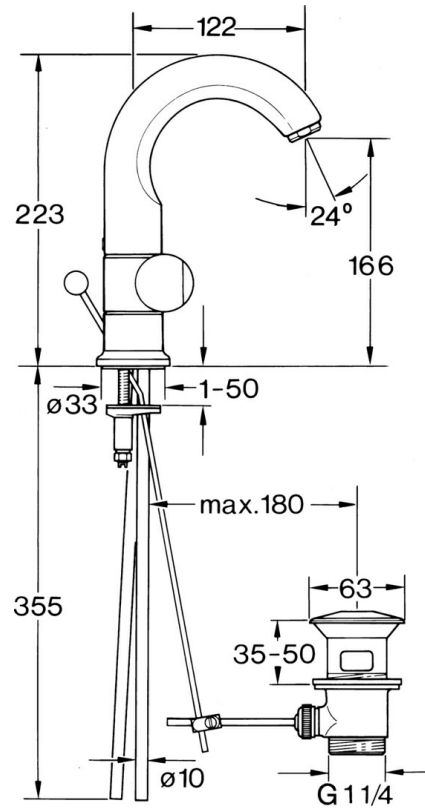

EAN: 4015474593367
static.hansa.com/0070210581

- Wastafel
- Tweegreeps
- Wastafelmontage

Technische gegevens

Technische eigenschappen

Warmwatertoevoer	max. +80°C
Werkdruk	0.5-10 bar
Materiaal	brass

Reserveonderdelen

SP00702105

	Naam	Code
1.2	Decoratieve ring Chroom Stopgezet	59910797
1.4	O-ring, 32x2.5 Stopgezet	59910233
1.5	Temperatuurbegrenzer Stopgezet	59910534
2.1	Hendel Chroom Stopgezet	59910211
2.1	Temperatuur hendel Chroom Stopgezet	59910210
2.2	Binnenwerk, G1/2	59905114
3	Bevestigingsbout, M4 Stopgezet	59910234
5.1	O-ring, d 38x3.5	59910236
5.2	Dichting, 48x33.5x2	59902283
5.4	Fixing plate	59904765
5.5	Schroef, M8x1, SW13	59904766
5.6	Bevestigingsset	59910749
6	Mousseur, M24x1 A Wit Stopgezet	59905419
6	Mousseur, M24x1 STD CC A Edelmessing Stopgezet	59906580
6	Mousseur, M24x1 STD HC A Chroom	59902366
6.1	Mousseur, M22/24 A	59902081
7	Knob Chroom Stopgezet	59910230
8	Wastegarnituur Chroom	59904620
8	Wastegarnituur Edelmessing Stopgezet	59906734
8.1	Gewrichtstuk	59904624