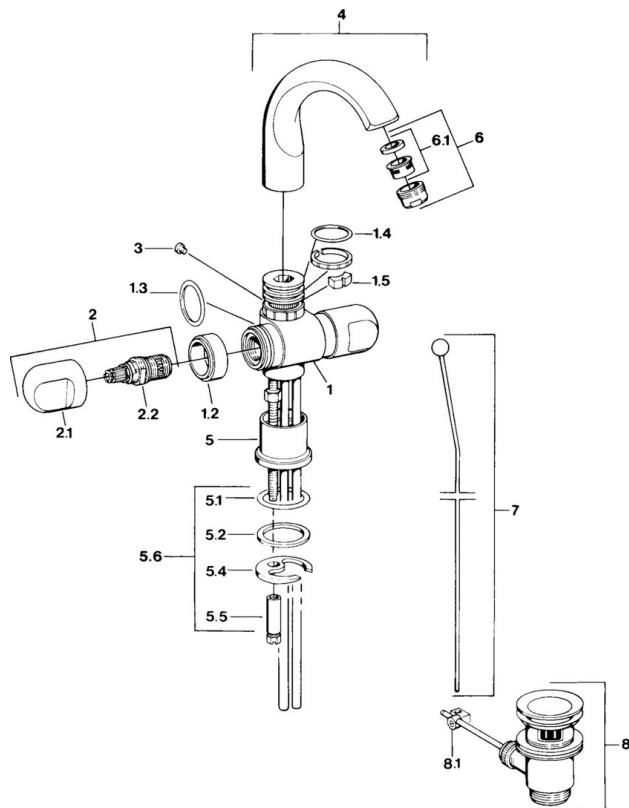

EAN: 4015474593367
static.hansa.com/0070210581

- Wastafel
- Tweegreeps
- Wastafelmontage

Technische gegevens

Technische eigenschappen

Warmwatertoevoer	max. +80°C
Werkdruk	0.5-10 bar
Materiaal	brass

Reserveonderdelen

SP00702105

	Naam	Code
1.2	Decoratieve ring Chroom Stopgezet	59910797
1.4	O-ring, 32x2.5 Stopgezet	59910233
1.5	Temperatuurbegrenzer Stopgezet	59910534
2.1	Hendel Chroom Stopgezet	59910211
2.1	Temperatuur hendel Chroom Stopgezet	59910210
2.2	Binnenwerk, G1/2	59905114
3	Bevestigingsbout, M4 Stopgezet	59910234
5.1	O-ring, d 38x3.5	59910236
5.2	Dichting, 48x33.5x2	59902283
5.4	Fixing plate	59904765
5.5	Schroef, M8x1, SW13	59904766
5.6	Bevestigingsset	59910749
6	Mousseur, M24x1 A Wit Stopgezet	59905419
6	Mousseur, M24x1 STD CC A Edelmessing Stopgezet	59906580
6	Mousseur, M24x1 STD HC A Chroom	59902366
6.1	Mousseur, M22/24 A	59902081
7	Knob Chroom Stopgezet	59910230
8	Wastegarnituur Chroom	59904620
8	Wastegarnituur Edelmessing Stopgezet	59906734
8.1	Gewrichtstuk	59904624