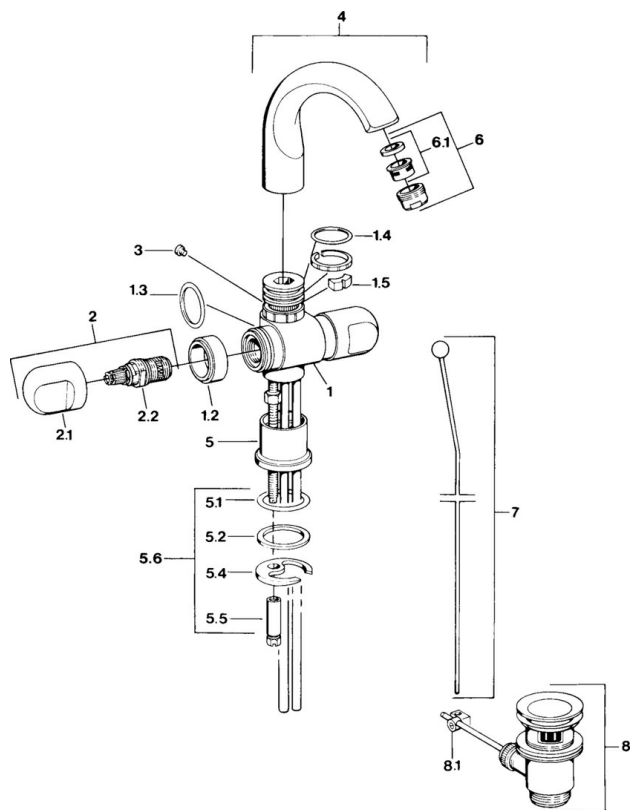

EAN: 4015474593367  
[static.hansa.com/0070210581](https://static.hansa.com/0070210581)

- Lavabo
- Montage sur plaque
- Double poignée

### Caractéristiques techniques

Alimentation en eau chaude	<b>max. +80°C</b>
Pression de service	<b>0.5-10 bar</b>
Matériau	<b>brass</b>

## Pièces de rechange

### SP00702105

	Nom	Code
1.2	Anneau décoratif Arrêté	59910797
1.4	Joint, 32x2.5 Arrêté	59910233
1.5	Limiteur Arrêté	59910534
2.1	Levier Arrêté	59910211
2.1	Croisillon réglage de température Arrêté	59910210
2.2	Tête, G1/2	59905114
3	Boulon de fixation, M4 Arrêté	59910234
5.1	Joint, d 38x3.5	59910236
5.2	Joint, 48x33.5x2	59902283
5.4	Fixing plate	59904765
5.5	Vis, M8x1, SW13	59904766
5.6	Ensemble de fixation	59910749
6	Aérateur, M24x1 A Blanc Arrêté	59905419
6	Aérateur, M24x1 STD CC A Laiton Arrêté	59906580
6	Aérateur, M24x1 STD HC A	59902366
6.1	Aérateur, M22/24 A	59902081
7	Knob Arrêté	59910230
8	Vidage	59904620
8	Vidage Laiton Arrêté	59906734
8.1	Joint	59904624