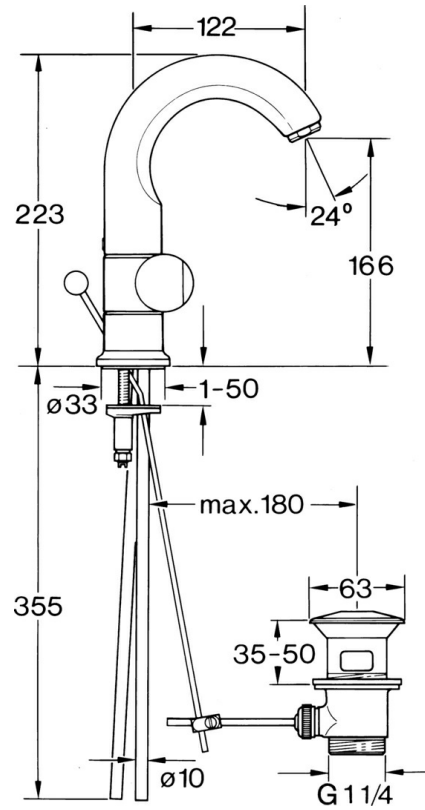

EAN: 4015474593367  
[static.hansa.com/0070210581](https://static.hansa.com/0070210581)

- Lavabo
- Montage sur plaque
- Double poignée

### Caractéristiques techniques

Alimentation en eau chaude	<b>max. +80°C</b>
Pression de service	<b>0.5-10 bar</b>
Matériau	<b>brass</b>

## Pièces de rechange

### SP00702105

	Nom	Code
1.2	Anneau décoratif Arrêté	59910797
1.4	Joint, 32x2.5 Arrêté	59910233
1.5	Limiteur Arrêté	59910534
2.1	Levier Arrêté	59910211
2.1	Croisillon réglage de température Arrêté	59910210
2.2	Tête, G1/2	59905114
3	Boulon de fixation, M4 Arrêté	59910234
5.1	Joint, d 38x3.5	59910236
5.2	Joint, 48x33.5x2	59902283
5.4	Fixing plate	59904765
5.5	Vis, M8x1, SW13	59904766
5.6	Ensemble de fixation	59910749
6	Aérateur, M24x1 A Blanc Arrêté	59905419
6	Aérateur, M24x1 STD CC A Laiton Arrêté	59906580
6	Aérateur, M24x1 STD HC A	59902366
6.1	Aérateur, M22/24 A	59902081
7	Knob Arrêté	59910230
8	Vidage	59904620
8	Vidage Laiton Arrêté	59906734
8.1	Joint	59904624