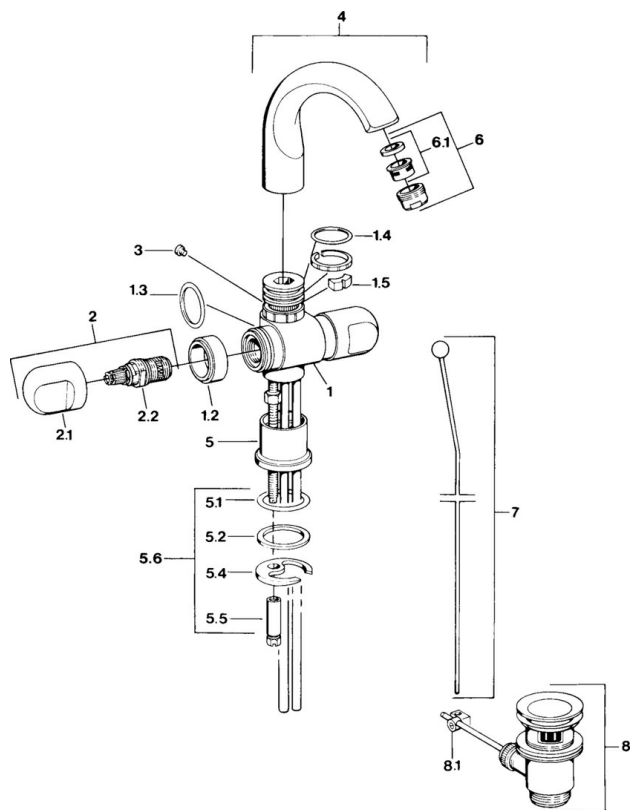

EAN: 4015474593367  
[static.hansa.com/0070210581](http://static.hansa.com/0070210581)

- Waschtisch
- Zweigriff
- Standmontage

## Technische Daten

### Technische Eigenschaften

Warmwasserversorgung	<b>max. +80°C</b>
Arbeitsdruck	<b>0.5-10 bar</b>
Werkstoff	<b>Messing</b>

## SP00702105

	Name	Art.-Nr.
1.2	Zierring Ausgelaufen	59910797
1.4	O-Ring, 32x2.5 Ausgelaufen	59910233
1.5	Begrenzer Ausgelaufen	59910534
2.1	Griff Ausgelaufen	59910211
2.1	Temperatureinstellgriff Ausgelaufen	59910210
2.2	Oberteil, G1/2	59905114
3	Befestigungsbolzen, M4 Ausgelaufen	59910234
5.1	O-Ring, d 38x3.5	59910236
5.2	Dichtung, 48x33.5x2	59902283
5.4	Befestigungsplatte	59904765
5.5	Schraube, M8x1, SW13	59904766
5.6	Befestigungssatz	59910749
6	Luftsprudler, M24x1 A Weiss Ausgelaufen	59905419
6	Luftsprudler, M24x1 STD CC A Edelmessing Ausgelaufen	59906580
6	Luftsprudler, M24x1 STD HC A	59902366
6.1	Luftsprudler, M22/24 A	59902081
7	Knopf Ausgelaufen	59910230
8	Ablaufgarnitur	59904620
8	Ablaufgarnitur Edelmessing Ausgelaufen	59906734
8.1	Gelenkstück	59904624