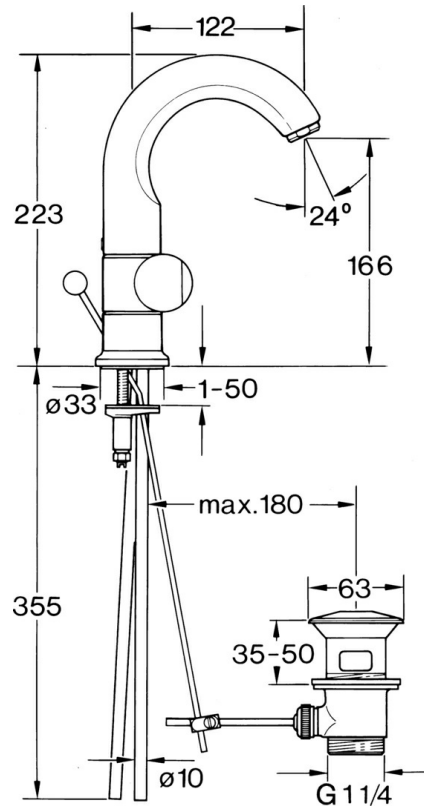

EAN: 4015474593367  
[static.hansa.com/0070210581](http://static.hansa.com/0070210581)

- Waschtisch
- Zweigriff
- Standmontage

### Technische Eigenschaften

Warmwasserversorgung	<b>max. +80°C</b>
Arbeitsdruck	<b>0.5-10 bar</b>
Werkstoff	<b>Messing</b>

## SP00702105

	Name	Art.-Nr.
1.2	Zierring Ausgelaufen	59910797
1.4	O-Ring, 32x2.5 Ausgelaufen	59910233
1.5	Begrenzer Ausgelaufen	59910534
2.1	Griff Ausgelaufen	59910211
2.1	Temperatureinstellgriff Ausgelaufen	59910210
2.2	Oberteil, G1/2	59905114
3	Befestigungsbolzen, M4 Ausgelaufen	59910234
5.1	O-Ring, d 38x3.5	59910236
5.2	Dichtung, 48x33.5x2	59902283
5.4	Befestigungsplatte	59904765
5.5	Schraube, M8x1, SW13	59904766
5.6	Befestigungssatz	59910749
6	Luftsprudler, M24x1 A Weiss Ausgelaufen	59905419
6	Luftsprudler, M24x1 STD CC A Edelmessing Ausgelaufen	59906580
6	Luftsprudler, M24x1 STD HC A	59902366
6.1	Luftsprudler, M22/24 A	59902081
7	Knopf Ausgelaufen	59910230
8	Ablaufgarnitur	59904620
8	Ablaufgarnitur Edelmessing Ausgelaufen	59906734
8.1	Gelenkstück	59904624