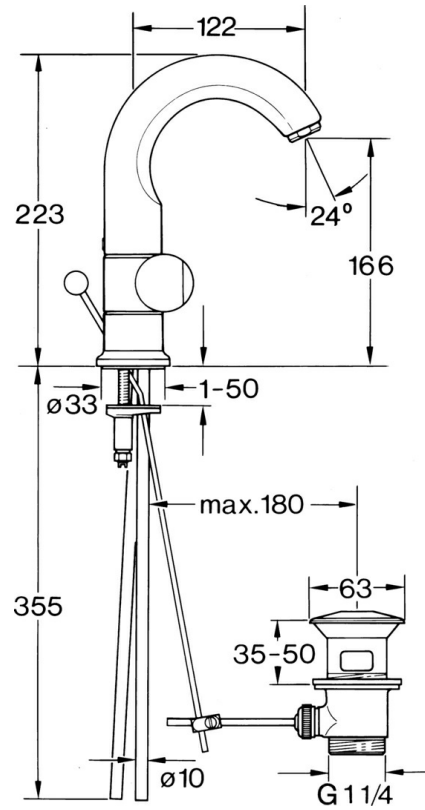

EAN: 4015474593367
static.hansa.com/0070210581

- Umyvadlo
- Dvě ovládací páky
- Stojánková

Technické údaje

Technické vlastnosti

Zdroj teplé vody	max. +80°C
Pracovní tlak	0.5-10 bar
Materiál	Mosaz

Náhradní díly

SP00702105

	Název	Kód
1.2	Dekoratívní kroužek Ukončeno	59910797
1.4	O-kroužek, 32x2.5 Ukončeno	59910233
1.5	Omezovač Ukončeno	59910534
2.1	Ovládací páka Ukončeno	59910211
2.1	Ovladač regulátoru teploty Ukončeno	59910210
2.2	Vršek, G1/2	59905114
3	Upevňovací šroub, M4 Ukončeno	59910234
5.1	O-kroužek, d 38x3.5	59910236
5.2	Těsnění, 48x33.5x2	59902283
5.4	Upevňovací deska	59904765
5.5	Šroub, M8x1, SW13	59904766
5.6	Upevňovací set	59910749
6	Aerator, M24x1 A Bílá Ukončeno	59905419
6	Aerator, M24x1 STD CC A Ušlechtilá mosaz Ukončeno	59906580
6	Aerator, M24x1 STD HC A	59902366
6.1	Aerator, M22/24 A	59902081
7	Knob Ukončeno	59910230
8	Vypouštěcí ventil	59904620
8	Vypouštěcí ventil Ušlechtilá mosaz Ukončeno	59906734
8.1	Spojovací díl táhel	59904624