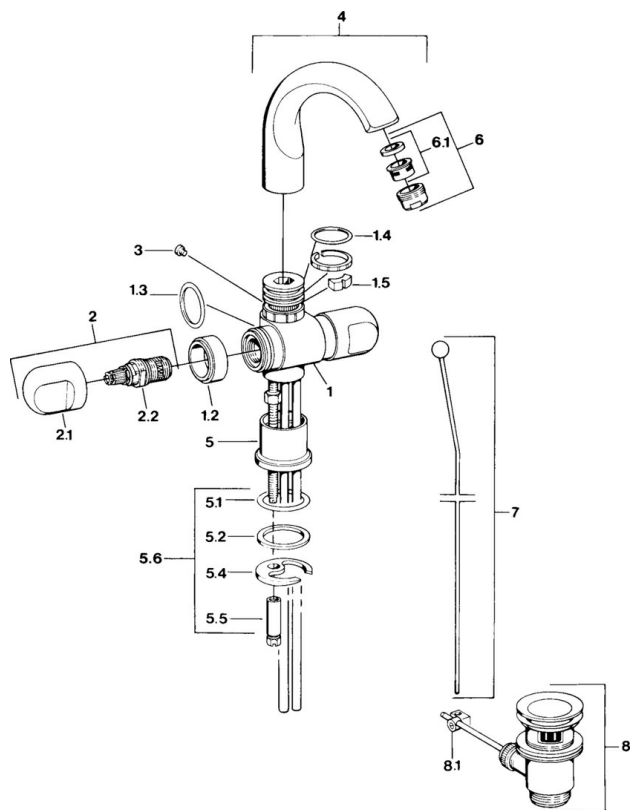

EAN: 4015474593367
static.hansa.com/0070210581

- Umyvadlo
- Dvě ovládací páky
- Stojánková

Technické údaje

Technické vlastnosti

Zdroj teplé vody	max. +80°C
Pracovní tlak	0.5-10 bar
Materiál	Mosaz

Náhradní díly

SP00702105

	Název	Kód
1.2	Dekoratívní kroužek Ukončeno	59910797
1.4	O-kroužek, 32x2.5 Ukončeno	59910233
1.5	Omezovač Ukončeno	59910534
2.1	Ovládací páka Ukončeno	59910211
2.1	Ovladač regulátoru teploty Ukončeno	59910210
2.2	Vršek, G1/2	59905114
3	Upevňovací šroub, M4 Ukončeno	59910234
5.1	O-kroužek, d 38x3.5	59910236
5.2	Těsnění, 48x33.5x2	59902283
5.4	Upevňovací deska	59904765
5.5	Šroub, M8x1, SW13	59904766
5.6	Upevňovací set	59910749
6	Aerator, M24x1 A Bílá Ukončeno	59905419
6	Aerator, M24x1 STD CC A Ušlechtilá mosaz Ukončeno	59906580
6	Aerator, M24x1 STD HC A	59902366
6.1	Aerator, M22/24 A	59902081
7	Knob Ukončeno	59910230
8	Vypouštěcí ventil	59904620
8	Vypouštěcí ventil Ušlechtilá mosaz Ukončeno	59906734
8.1	Spojovací díl táhel	59904624