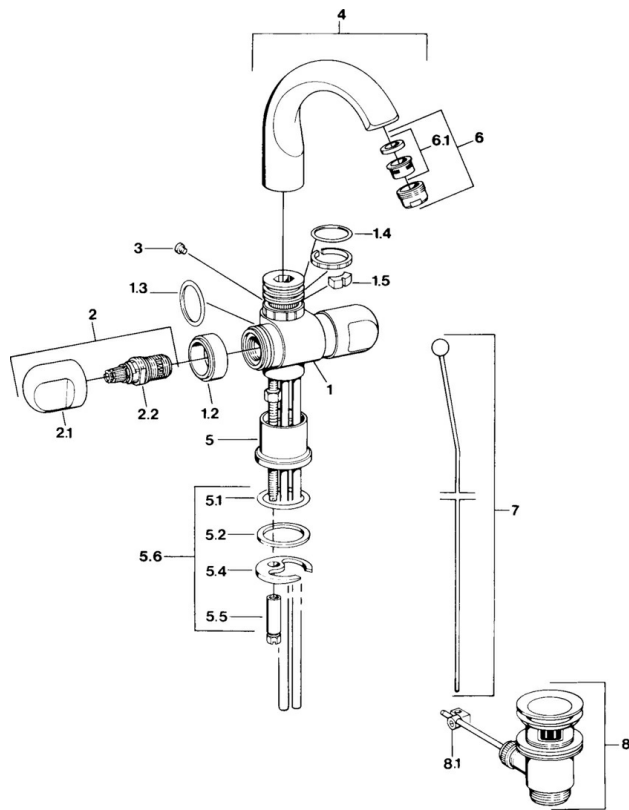

EAN: 4015474593381
static.hansa.com/0070210542

- Wastafel
- Tweegreeps
- Wastafelmontage
- Aranja/Edelmessing

Technische gegevens

Technische eigenschappen

Warmwatertoevoer	max. +80°C
Werkdruk	0.5-10 bar
Materiaal	brass

Reserveonderdelen

SP00702105

	Naam	Code
1.2	Decoratieve ring Chroom Stopgezet	59910797
1.4	O-ring, 32x2.5 Stopgezet	59910233
1.5	Temperatuurbegrenzer Stopgezet	59910534
2.1	Hendel Chroom Stopgezet	59910211
2.1	Temperatuur hendel Chroom Stopgezet	59910210
2.2	Binnenwerk, G1/2	59905114
3	Bevestigingsbout, M4 Stopgezet	59910234
5.1	O-ring, d 38x3.5	59910236
5.2	Dichting, 48x33,5x2	59902283
5.4	Fixing plate	59904765
5.5	Schroef, M8x1, SW13	59904766
5.6	Bevestigingsset	59910749
6	Mousseur, M24x1 A Wit Stopgezet	59905419
6	Mousseur, M24x1 STD CC A Edelmessing Stopgezet	59906580
6	Mousseur, M24x1 STD HC A Chroom	59902366
6.1	Mousseur, M22/24 A	59902081
7	Knob Chroom Stopgezet	59910230
8	Wastegarnituur Chroom	59904620
8	Wastegarnituur Edelmessing Stopgezet	59906734
8.1	Gewrichtstuk	59904624