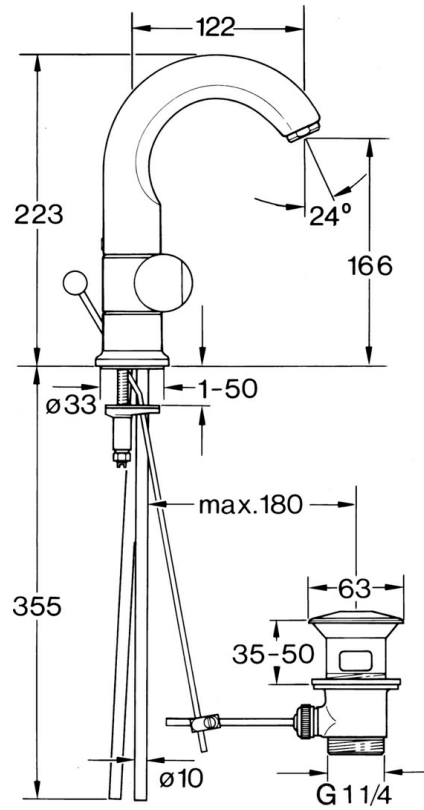

EAN: 4015474593381
static.hansa.com/0070210542

- Wastafel
- Tweegreeps
- Wastafelmontage
- Aranja/Edelmessing

Technische gegevens

Technische eigenschappen

Warmwatertoevoer	max. +80°C
Werkdruk	0.5-10 bar
Materiaal	brass

Reserveonderdelen

SP00702105

	Naam	Code
1.2	Decoratieve ring Chroom Stopgezet	59910797
1.4	O-ring, 32x2.5 Stopgezet	59910233
1.5	Temperatuurbegrenzer Stopgezet	59910534
2.1	Hendel Chroom Stopgezet	59910211
2.1	Temperatuur hendel Chroom Stopgezet	59910210
2.2	Binnenwerk, G1/2	59905114
3	Bevestigingsbout, M4 Stopgezet	59910234
5.1	O-ring, d 38x3.5	59910236
5.2	Dichting, 48x33,5x2	59902283
5.4	Fixing plate	59904765
5.5	Schroef, M8x1, SW13	59904766
5.6	Bevestigingsset	59910749
6	Mousseur, M24x1 A Wit Stopgezet	59905419
6	Mousseur, M24x1 STD CC A Edelmessing Stopgezet	59906580
6	Mousseur, M24x1 STD HC A Chroom	59902366
6.1	Mousseur, M22/24 A	59902081
7	Knob Chroom Stopgezet	59910230
8	Wastegarnituur Chroom	59904620
8	Wastegarnituur Edelmessing Stopgezet	59906734
8.1	Gewrichtstuk	59904624