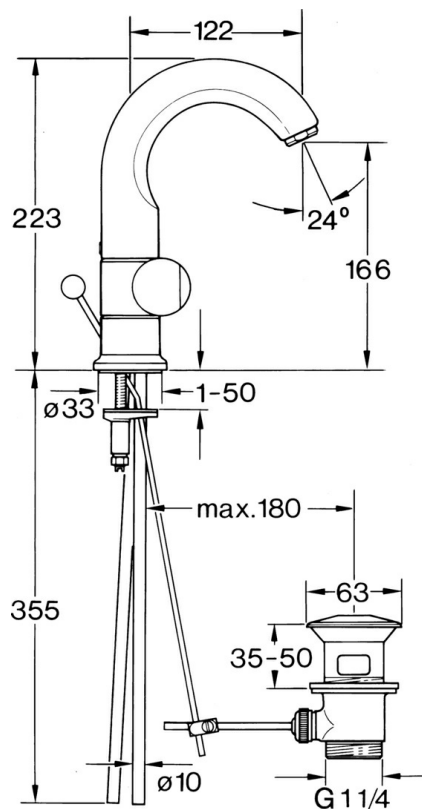

EAN: 4015474593381
static.hansa.com/0070210542

- Umyvadlo
- Dvě ovládací páky
- Stojánková
- Aranža/ušlechtilá mosaz

Technické údaje

Technické vlastnosti

Zdroj teplé vody	max. +80°C
Pracovní tlak	0.5-10 bar
Materiál	Mosaz

Náhradní díly

SP00702105

	Název	Kód
1.2	Dekoraturní kroužek Ukončeno	59910797
1.4	O-kroužek, 32x2.5 Ukončeno	59910233
1.5	Omezovač Ukončeno	59910534
2.1	Ovládací páka Ukončeno	59910211
2.1	Ovladač regulátoru teploty Ukončeno	59910210
2.2	Vršek, G1/2	59905114
3	Upevňovací šroub, M4 Ukončeno	59910234
5.1	O-kroužek, d 38x3.5	59910236
5.2	Těsnění, 48x33.5x2	59902283
5.4	Upevňovací deska	59904765
5.5	Šroub, M8x1, SW13	59904766
5.6	Upevňovací set	59910749
6	Aerator, M24x1 A Bílá Ukončeno	59905419
6	Aerator, M24x1 STD CC A Ušlechtilá mosaz Ukončeno	59906580
6	Aerator, M24x1 STD HC A	59902366
6.1	Aerator, M22/24 A	59902081
7	Knob Ukončeno	59910230
8	Vypouštěcí ventil	59904620
8	Vypouštěcí ventil Ušlechtilá mosaz Ukončeno	59906734
8.1	Spojovací díl táhel	59904624