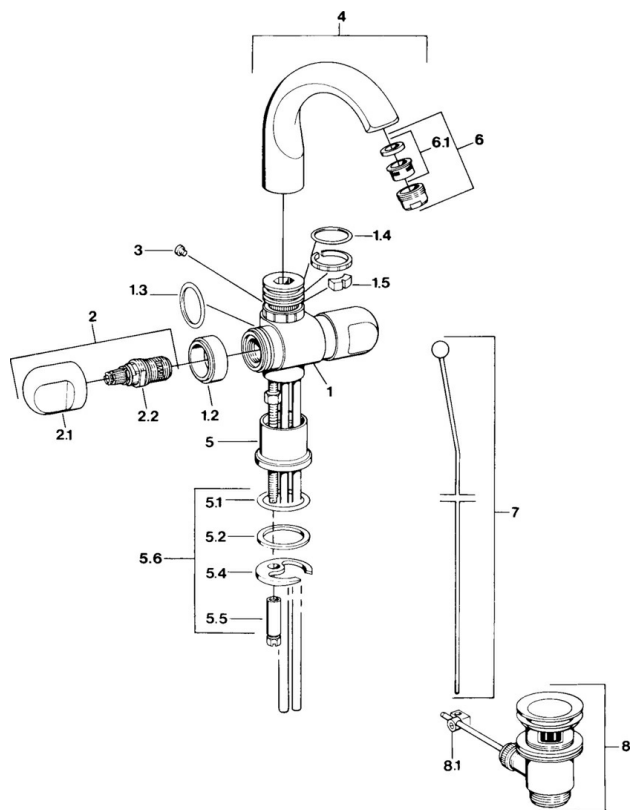

EAN: 4015474593381
static.hansa.com/0070210542

- Umyvadlo
- Dvě ovládací páky
- Stojánková
- Aranža/ušlechtilá mosaz

Technické údaje

Technické vlastnosti

Zdroj teplé vody	max. +80°C
Pracovní tlak	0.5-10 bar
Materiál	Mosaz

Náhradní díly

SP00702105

	Název	Kód
1.2	Dekoraturní kroužek Ukončeno	59910797
1.4	O-kroužek, 32x2.5 Ukončeno	59910233
1.5	Omezovač Ukončeno	59910534
2.1	Ovládací páka Ukončeno	59910211
2.1	Ovladač regulátoru teploty Ukončeno	59910210
2.2	Vršek, G1/2	59905114
3	Upevňovací šroub, M4 Ukončeno	59910234
5.1	O-kroužek, d 38x3.5	59910236
5.2	Těsnění, 48x33.5x2	59902283
5.4	Upevňovací deska	59904765
5.5	Šroub, M8x1, SW13	59904766
5.6	Upevňovací set	59910749
6	Aerator, M24x1 A Bílá Ukončeno	59905419
6	Aerator, M24x1 STD CC A Ušlechtilá mosaz Ukončeno	59906580
6	Aerator, M24x1 STD HC A	59902366
6.1	Aerator, M22/24 A	59902081
7	Knob Ukončeno	59910230
8	Vypouštěcí ventil	59904620
8	Vypouštěcí ventil Ušlechtilá mosaz Ukončeno	59906734
8.1	Spojovací díl táhel	59904624