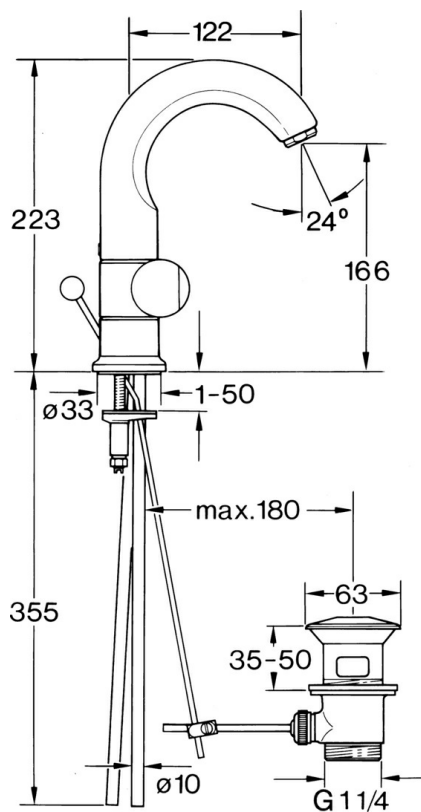

EAN: 4015474593350
static.hansa.com/00702105

- Umývadlo
- Dve ovládacie páky
- Stojanková
- Chróm

Technické údaje

Technické vlastnosti

Dodávka teplej vody	max. +80°C
Pracovný tlak	0.5-10 bar
Materiál	Mosadz

Náhradné diely

SP00702105

	Názov	Kód
1.2	Dekoratívne krúžok Ukončené	59910797
1.4	O-krúžok, 32x2.5 Ukončené	59910233
1.5	Obmedzovač Ukončené	59910534
2.1	Rukoväť Ukončené	59910211
2.1	Rukoväť regulátora teploty Ukončené	59910210
2.2	Sedlo, G1/2	59905114
3	Upevňovacia skrutka, M4 Ukončené	59910234
5.1	O-krúžok, d 38x3.5	59910236
5.2	Tesnenie, 48x33.5x2	59902283
5.4		59904765
5.5	Skrutka, M8x1, SW13	59904766
5.6	Upevňovací set	59910749
6	Aerator, M24x1 A Biela Ukončené	59905419
6	Aerator, M24x1 STD CC A Ušľachtilá mosadz Ukončené	59906580
6	Aerator, M24x1 STD HC A	59902366
6.1	Aerator, M22/24 A	59902081
7	Knob Ukončené	59910230
8	Vypúšťací ventil umývadla	59904620
8	Vypúšťací ventil umývadla Ušľachtilá mosadz Ukončené	59906734
8.1	Spojovací diel tiahla	59904624