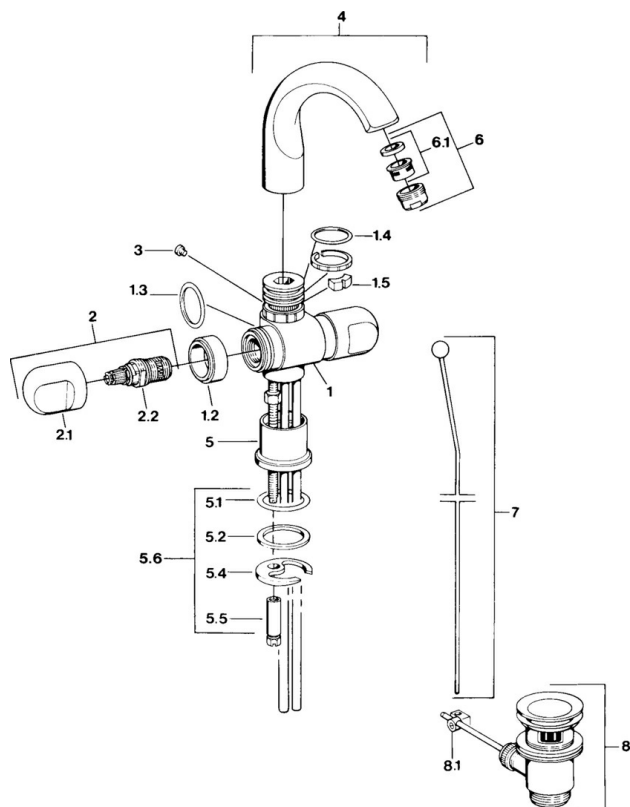

EAN: 4015474593350
static.hansa.com/00702105

- Umývadlo
- Dve ovládacie páky
- Stojanková
- Chróm

Technické údaje

Technické vlastnosti

Dodávka teplej vody	max. +80°C
Pracovný tlak	0.5-10 bar
Materiál	Mosadz

Náhradné diely

SP00702105

	Názov	Kód
1.2	Dekoratívne krúžok Ukončené	59910797
1.4	O-krúžok, 32x2.5 Ukončené	59910233
1.5	Obmedzovač Ukončené	59910534
2.1	Rukoväť Ukončené	59910211
2.1	Rukoväť regulátora teploty Ukončené	59910210
2.2	Sedlo, G1/2	59905114
3	Upevňovacia skrutka, M4 Ukončené	59910234
5.1	O-krúžok, d 38x3.5	59910236
5.2	Tesnenie, 48x33.5x2	59902283
5.4		59904765
5.5	Skrutka, M8x1, SW13	59904766
5.6	Upevňovací set	59910749
6	Aerator, M24x1 A Biela Ukončené	59905419
6	Aerator, M24x1 STD CC A Ušľachtilá mosadz Ukončené	59906580
6	Aerator, M24x1 STD HC A	59902366
6.1	Aerator, M22/24 A	59902081
7	Knob Ukončené	59910230
8	Vypúšťací ventil umývadla	59904620
8	Vypúšťací ventil umývadla Ušľachtilá mosadz Ukončené	59906734
8.1	Spojovací diel tiahla	59904624