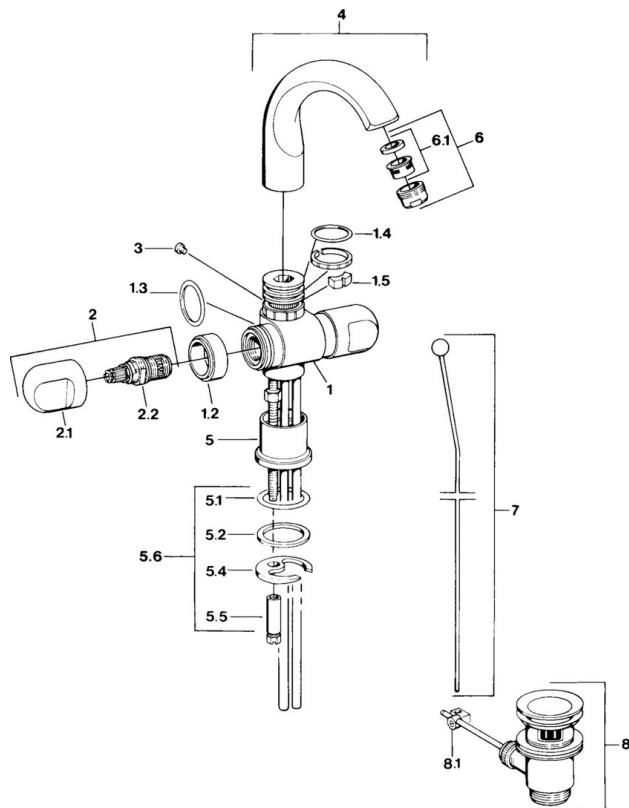

EAN: 4015474593350
static.hansa.com/00702105

- Wastafel
- Tweegreeps
- Wastafelmontage
- Chroom

Technische gegevens

Technische eigenschappen

Warmwatertoevoer	max. +80°C
Werkdruk	0.5-10 bar
Materiaal	brass

Reserveonderdelen

SP00702105

	Naam	Code
1.2	Decoratieve ring Chroom Stopgezet	59910797
1.4	O-ring, 32x2.5 Stopgezet	59910233
1.5	Temperatuurbegrenzer Stopgezet	59910534
2.1	Hendel Chroom Stopgezet	59910211
2.1	Temperatuur hendel Chroom Stopgezet	59910210
2.2	Binnenwerk, G1/2	59905114
3	Bevestigingsbout, M4 Stopgezet	59910234
5.1	O-ring, d 38x3.5	59910236
5.2	Dichting, 48x33.5x2	59902283
5.4	Fixing plate	59904765
5.5	Schroef, M8x1, SW13	59904766
5.6	Bevestigingsset	59910749
6	Mousseur, M24x1 A Wit Stopgezet	59905419
6	Mousseur, M24x1 STD CC A Edelmessing Stopgezet	59906580
6	Mousseur, M24x1 STD HC A Chroom	59902366
6.1	Mousseur, M22/24 A	59902081
7	Knob Chroom Stopgezet	59910230
8	Wastegarnituur Chroom	59904620
8	Wastegarnituur Edelmessing Stopgezet	59906734
8.1	Gewrichtstuk	59904624