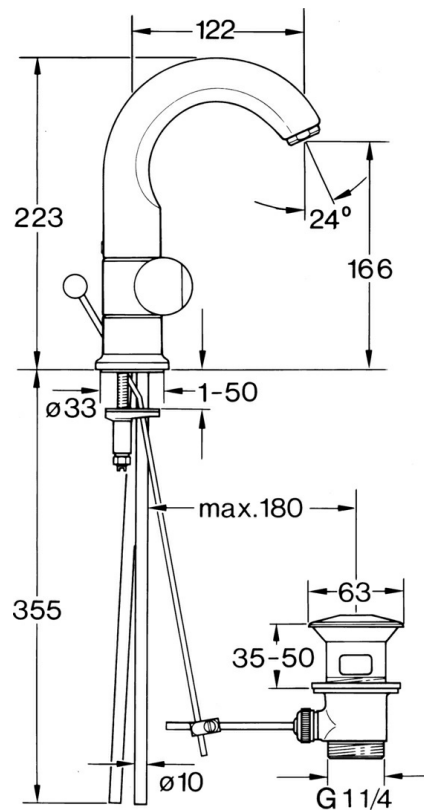

EAN: 4015474593350
static.hansa.com/00702105

- Wastafel
- Tweegreeps
- Wastafelmontage
- Chroom

Technische gegevens

Technische eigenschappen

Warmwatertoevoer	max. +80°C
Werkdruk	0.5-10 bar
Materiaal	brass

Reserveonderdelen

SP00702105

	Naam	Code
1.2	Decoratieve ring Chroom Stopgezet	59910797
1.4	O-ring, 32x2.5 Stopgezet	59910233
1.5	Temperatuurbegrenzer Stopgezet	59910534
2.1	Hendel Chroom Stopgezet	59910211
2.1	Temperatuur hendel Chroom Stopgezet	59910210
2.2	Binnenwerk, G1/2	59905114
3	Bevestigingsbout, M4 Stopgezet	59910234
5.1	O-ring, d 38x3.5	59910236
5.2	Dichting, 48x33.5x2	59902283
5.4	Fixing plate	59904765
5.5	Schroef, M8x1, SW13	59904766
5.6	Bevestigingsset	59910749
6	Mousseur, M24x1 A Wit Stopgezet	59905419
6	Mousseur, M24x1 STD CC A Edelmessing Stopgezet	59906580
6	Mousseur, M24x1 STD HC A Chroom	59902366
6.1	Mousseur, M22/24 A	59902081
7	Knob Chroom Stopgezet	59910230
8	Wastegarnituur Chroom	59904620
8	Wastegarnituur Edelmessing Stopgezet	59906734
8.1	Gewrichtstuk	59904624