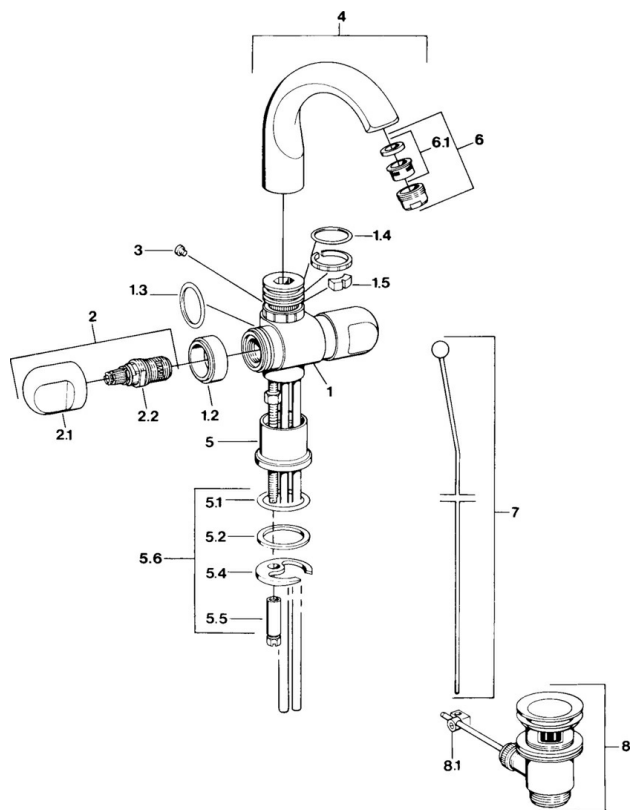

EAN: 4015474593350
static.hansa.com/00702105

- Waschtisch
- Zweigriff
- Standmontage
- Chrom

Technische Daten

Technische Eigenschaften

Warmwasserversorgung	max. +80°C
Arbeitsdruck	0.5-10 bar
Werkstoff	Messing

SP00702105

	Name	Art.-Nr.
1.2	Zierring Ausgelaufen	59910797
1.4	O-Ring, 32x2.5 Ausgelaufen	59910233
1.5	Begrenzer Ausgelaufen	59910534
2.1	Griff Ausgelaufen	59910211
2.1	Temperatureinstellgriff Ausgelaufen	59910210
2.2	Oberteil, G1/2	59905114
3	Befestigungsbolzen, M4 Ausgelaufen	59910234
5.1	O-Ring, d 38x3.5	59910236
5.2	Dichtung, 48x33.5x2	59902283
5.4	Befestigungsplatte	59904765
5.5	Schraube, M8x1, SW13	59904766
5.6	Befestigungssatz	59910749
6	Luftsprudler, M24x1 A Weiss Ausgelaufen	59905419
6	Luftsprudler, M24x1 STD CC A Edelmessing Ausgelaufen	59906580
6	Luftsprudler, M24x1 STD HC A	59902366
6.1	Luftsprudler, M22/24 A	59902081
7	Knopf Ausgelaufen	59910230
8	Ablaufgarnitur	59904620
8	Ablaufgarnitur Edelmessing Ausgelaufen	59906734
8.1	Gelenkstück	59904624