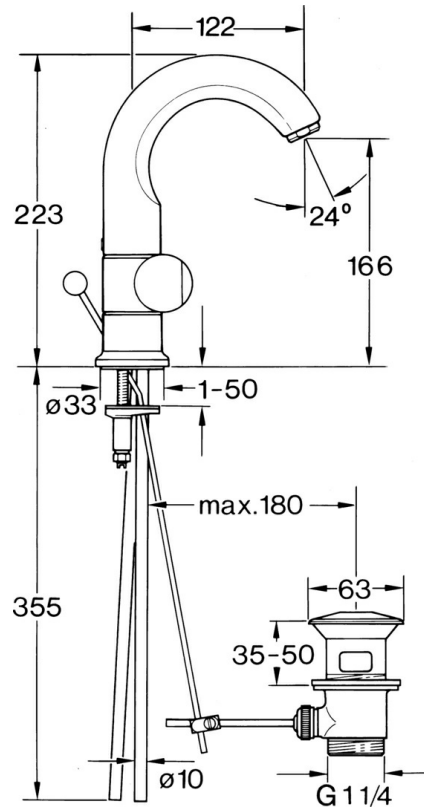

EAN: 4015474593350
static.hansa.com/00702105

- Waschtisch
- Zweigriff
- Standmontage
- Chrom

Technische Daten

Technische Eigenschaften

Warmwasserversorgung	max. +80°C
Arbeitsdruck	0.5-10 bar
Werkstoff	Messing

SP00702105

	Name	Art.-Nr.
1.2	Zierring Ausgelaufen	59910797
1.4	O-Ring, 32x2.5 Ausgelaufen	59910233
1.5	Begrenzer Ausgelaufen	59910534
2.1	Griff Ausgelaufen	59910211
2.1	Temperatureinstellgriff Ausgelaufen	59910210
2.2	Oberteil, G1/2	59905114
3	Befestigungsbolzen, M4 Ausgelaufen	59910234
5.1	O-Ring, d 38x3.5	59910236
5.2	Dichtung, 48x33.5x2	59902283
5.4	Befestigungsplatte	59904765
5.5	Schraube, M8x1, SW13	59904766
5.6	Befestigungssatz	59910749
6	Luftsprudler, M24x1 A Weiss Ausgelaufen	59905419
6	Luftsprudler, M24x1 STD CC A Edelmessing Ausgelaufen	59906580
6	Luftsprudler, M24x1 STD HC A	59902366
6.1	Luftsprudler, M22/24 A	59902081
7	Knopf Ausgelaufen	59910230
8	Ablaufgarnitur	59904620
8	Ablaufgarnitur Edelmessing Ausgelaufen	59906734
8.1	Gelenkstück	59904624