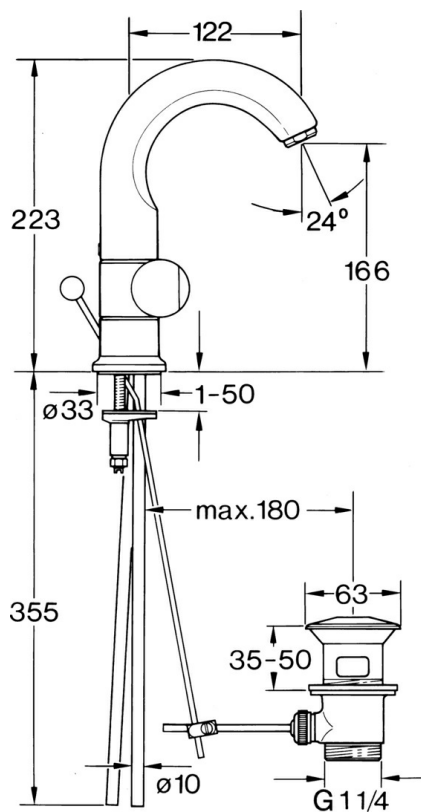

EAN: 4015474593350
static.hansa.com/00702105

- Umyvadlo
- Dvě ovládací páky
- Stojánková
- Chrom

Technické údaje

Technické vlastnosti

Zdroj teplé vody	max. +80°C
Pracovní tlak	0.5-10 bar
Materiál	Mosaz

Náhradní díly

SP00702105

	Název	Kód
1.2	Dekoratívní kroužek Ukončeno	59910797
1.4	O-kroužek, 32x2.5 Ukončeno	59910233
1.5	Omezovač Ukončeno	59910534
2.1	Ovládací páka Ukončeno	59910211
2.1	Ovladač regulátoru teploty Ukončeno	59910210
2.2	Vršek, G1/2	59905114
3	Upevňovací šroub, M4 Ukončeno	59910234
5.1	O-kroužek, d 38x3.5	59910236
5.2	Těsnění, 48x33.5x2	59902283
5.4	Upevňovací deska	59904765
5.5	Šroub, M8x1, SW13	59904766
5.6	Upevňovací set	59910749
6	Aerator, M24x1 A Bílá Ukončeno	59905419
6	Aerator, M24x1 STD CC A Ušlechtilá mosaz Ukončeno	59906580
6	Aerator, M24x1 STD HC A	59902366
6.1	Aerator, M22/24 A	59902081
7	Knob Ukončeno	59910230
8	Vypouštěcí ventil	59904620
8	Vypouštěcí ventil Ušlechtilá mosaz Ukončeno	59906734
8.1	Spojovací díl táhel	59904624