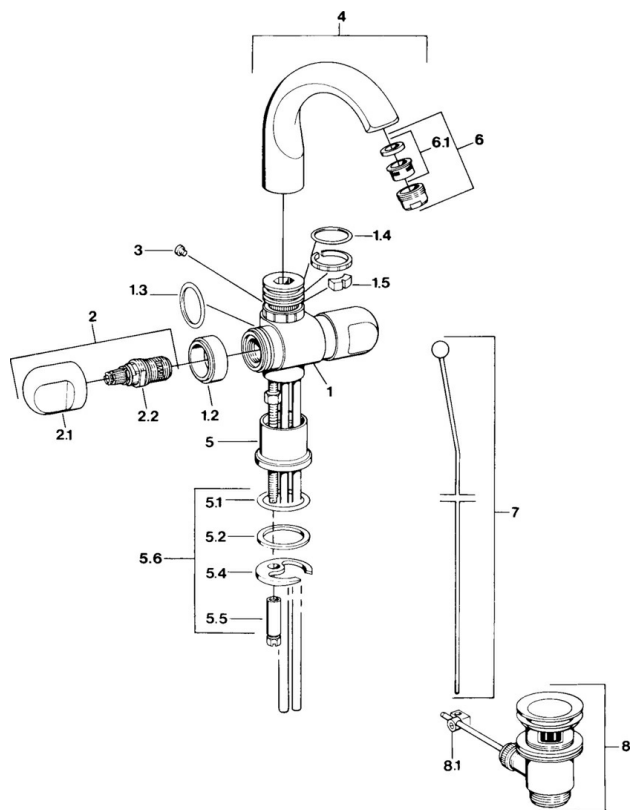

EAN: 4015474593350
static.hansa.com/00702105

- Umyvadlo
- Dvě ovládací páky
- Stojánková
- Chrom

Technické údaje

Technické vlastnosti

Zdroj teplé vody	max. +80°C
Pracovní tlak	0.5-10 bar
Materiál	Mosaz

Náhradní díly

SP00702105

	Název	Kód
1.2	Dekoratívní kroužek Ukončeno	59910797
1.4	O-kroužek, 32x2.5 Ukončeno	59910233
1.5	Omezovač Ukončeno	59910534
2.1	Ovládací páka Ukončeno	59910211
2.1	Ovladač regulátoru teploty Ukončeno	59910210
2.2	Vršek, G1/2	59905114
3	Upevňovací šroub, M4 Ukončeno	59910234
5.1	O-kroužek, d 38x3.5	59910236
5.2	Těsnění, 48x33.5x2	59902283
5.4	Upevňovací deska	59904765
5.5	Šroub, M8x1, SW13	59904766
5.6	Upevňovací set	59910749
6	Aerator, M24x1 A Bílá Ukončeno	59905419
6	Aerator, M24x1 STD CC A Ušlechtilá mosaz Ukončeno	59906580
6	Aerator, M24x1 STD HC A	59902366
6.1	Aerator, M22/24 A	59902081
7	Knob Ukončeno	59910230
8	Vypouštěcí ventil	59904620
8	Vypouštěcí ventil Ušlechtilá mosaz Ukončeno	59906734
8.1	Spojovací díl táhel	59904624