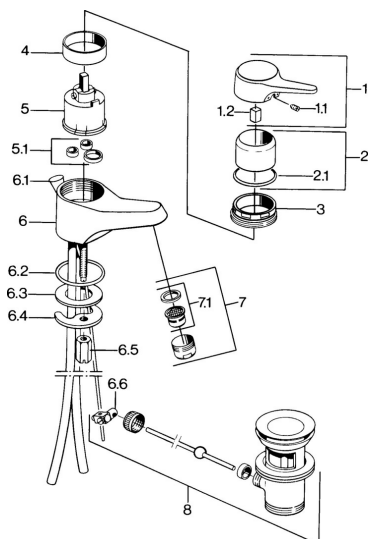

EAN: 4057304013874
static.hansa.com/00602101

- Umývadlo
- Jednopáková

- Stojanková
- Chróm

Technické údaje

Technické vlastnosti

Dodávka teplej vody

max. +80°C

Pracovný tlak

0.5-10 bar

Materiál

Mosadz

Náhradné diely

SP00602101

| | Názov | Kód |
|-----|---------------------------|----------|
| 5 | Kartuš, 4.6 | 59906750 |
| 5.1 | Tesnenie sada Ukončené | 59906773 |
| 7 | Aerator, M24x1 STD HC A | 59902366 |
| 7.1 | Aerator, M22/24 A | 59902081 |
| 8 | Vypúšťací ventil umývadla | 59904620 |