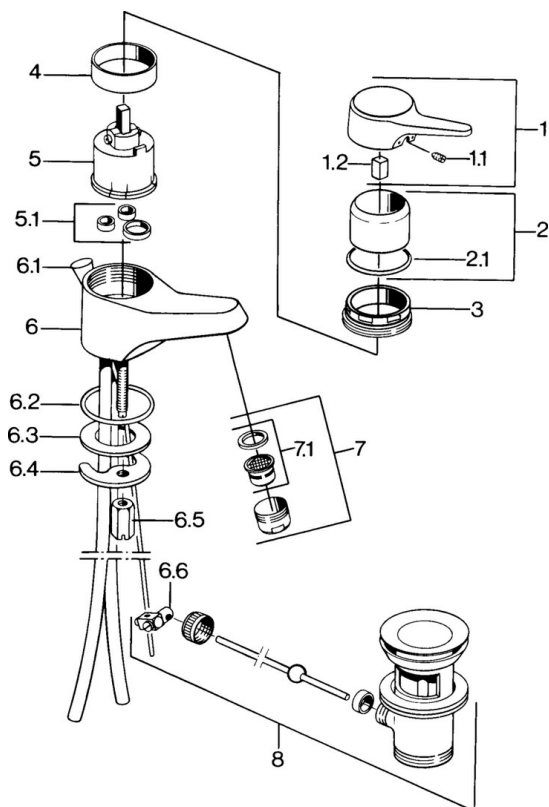

EAN: 4057304013874
static.hansa.com/00602101

- Umývadlo
- Jednopáková

- Stojanková
- Chróm

Technické údaje

Technické vlastnosti

Dodávka teplej vody

max. +80°C

Pracovný tlak

0.5-10 bar

Materiál

Mosadz

Náhradné diely

SP00602101

| | Názov | Kód |
|-----|---------------------------|----------|
| 5 | Kartuš, 4.6 | 59906750 |
| 5.1 | Tesnenie sada Ukončené | 59906773 |
| 7 | Aerator, M24x1 STD HC A | 59902366 |
| 7.1 | Aerator, M22/24 A | 59902081 |
| 8 | Vypúšťací ventil umývadla | 59904620 |