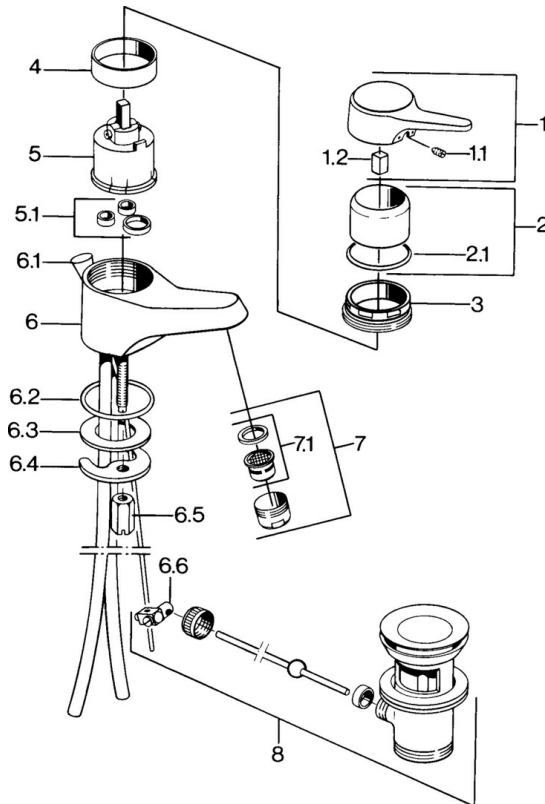

EAN: 4057304013874  
[static.hansa.com/00602101](http://static.hansa.com/00602101)

- Wastafel
- Eengreeps

- Wastafelmontage
- Chroom

### Technische eigenschappen

Warmwatertoevoer	<b>max. +80°C</b>
Werkdruk	<b>0.5-10 bar</b>
Materiaal	<b>brass</b>

### SP00602101

	Naam	Code
5	Binnenwerk , 4.6	59906750
5.1	Dichting Stopgezet	59906773
7	Mousseur, M24x1 STD HC A Chroom	59902366
7.1	Mousseur, M22/24 A	59902081
8	Wastegarnituur Chroom	59904620