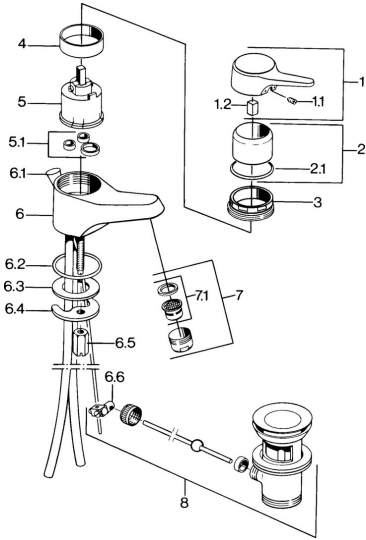

EAN: 4057304013874  
[static.hansa.com/00602101](http://static.hansa.com/00602101)

- Wastafel
- Eengreeps

- Wastafelmontage
- Chroom

### Technische eigenschappen

Warmwatertoevoer	<b>max. +80°C</b>
Werkdruk	<b>0.5-10 bar</b>
Materiaal	<b>brass</b>

### SP00602101

	Naam	Code
5	Binnenwerk , 4.6	59906750
5.1	Dichting Stopgezet	59906773
7	Mousseur, M24x1 STD HC A Chroom	59902366
7.1	Mousseur, M22/24 A	59902081
8	Wastegarnituur Chroom	59904620