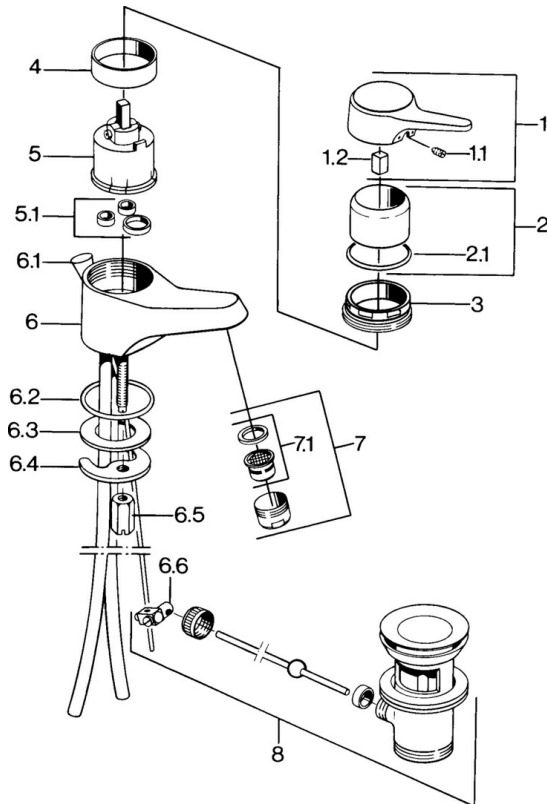

EAN: 4057304013874  
[static.hansa.com/00602101](http://static.hansa.com/00602101)

- Lavabo
- Monocomando
- Montaggio d'appoggio
- Cromo

### Caratteristiche tecniche

Fornitura di acqua calda	<b>max. +80°C</b>
Pressione di esercizio	<b>0.5-10 bar</b>
Materiale	<b>Ottone</b>

## Parti di ricambio

### SP00602101

	Nome	Codice
5	Cartuccia, 4.6	59906750
5.1	Kit di guarnizione Fuori produzione	59906773
7	Aeratore, M24x1 STD HC A Cromo	59902366
7.1	Aeratore, M22/24 A	59902081
8	Scarico a saltarello Cromo	59904620