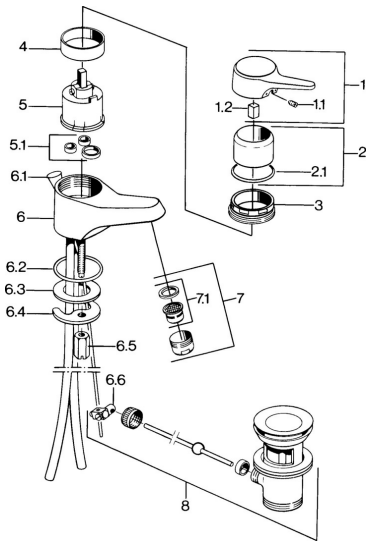

EAN: 4057304013874  
[static.hansa.com/00602101](http://static.hansa.com/00602101)

- Lavabo
- Monocomando
- Montaggio d'appoggio
- Cromo

### Caratteristiche tecniche

Fornitura di acqua calda	<b>max. +80°C</b>
Pressione di esercizio	<b>0.5-10 bar</b>
Materiale	<b>Ottone</b>

## Parti di ricambio

### SP00602101

	Nome	Codice
5	Cartuccia, 4.6	59906750
5.1	Kit di guarnizione Fuori produzione	59906773
7	Aeratore, M24x1 STD HC A Cromo	59902366
7.1	Aeratore, M22/24 A	59902081
8	Scarico a saltarello Cromo	59904620