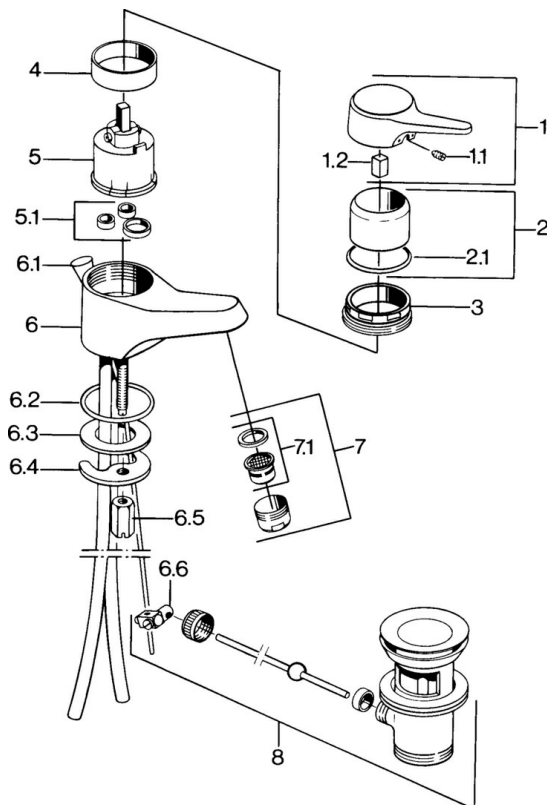

EAN: 4057304013874
static.hansa.com/00602101

- Lavabo
- Monocommande
- Montage sur plaque
- Chrome

Caractéristiques techniques

Caractéristiques techniques

| | |
|----------------------------|-------------------|
| Alimentation en eau chaude | max. +80°C |
| Pression de service | 0.5-10 bar |
| Matériau | brass |

Pièces de rechange

SP00602101

| | Nom | Code |
|-----|---------------------------------|-------------|
| 5 | Cartouche, 4,6 | 59906750 |
| 5.1 | Set de fixation pour bec Arrêté | 59906773 |
| 7 | Aérateur, M24x1 STD HC A | 59902366 |
| 7.1 | Aérateur, M22/24 A | 59902081 |
| 8 | Vidage | 59904620 |