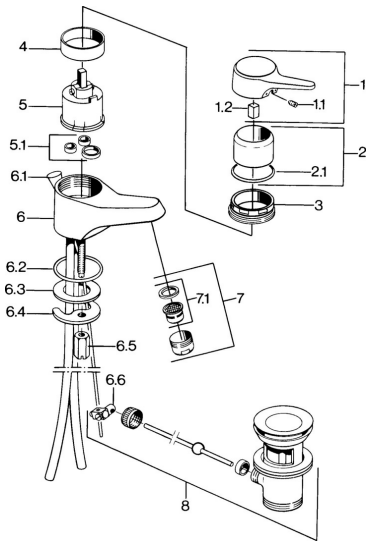

EAN: 4057304013874
static.hansa.com/00602101

- Lavabo
- Monocommande
- Montage sur plaque
- Chrome

Caractéristiques techniques

Caractéristiques techniques

| | |
|----------------------------|-------------------|
| Alimentation en eau chaude | max. +80°C |
| Pression de service | 0.5-10 bar |
| Matériau | brass |

Pièces de rechange

SP00602101

| | Nom | Code |
|-----|---------------------------------|-------------|
| 5 | Cartouche, 4,6 | 59906750 |
| 5.1 | Set de fixation pour bec Arrêté | 59906773 |
| 7 | Aérateur, M24x1 STD HC A | 59902366 |
| 7.1 | Aérateur, M22/24 A | 59902081 |
| 8 | Vidage | 59904620 |