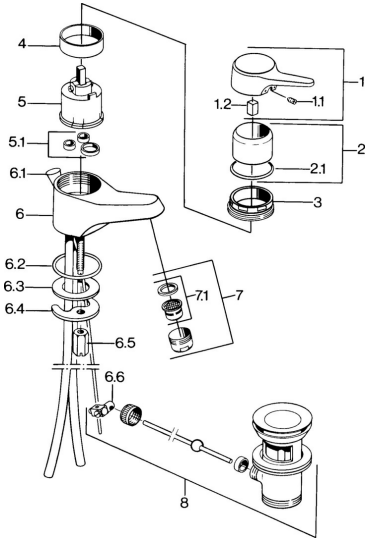

EAN: 4057304013874
static.hansa.com/00602101

- Waschtisch
- Einhebelmischer
- Standmontage
- Chrom

Technische Daten

Technische Eigenschaften

Warmwasserversorgung	max. +80°C
Arbeitsdruck	0.5-10 bar
Werkstoff	Messing

Ersatzteile

SP00602101

Name	Art.-Nr.
5 Kartusche, 4,6	59906750
5.1 Dichtungsset Ausgelaufen	59906773
7 Luftsprudler, M24x1 STD HC A	59902366
7.1 Luftsprudler, M22/24 A	59902081
8 Ablaufgarnitur	59904620