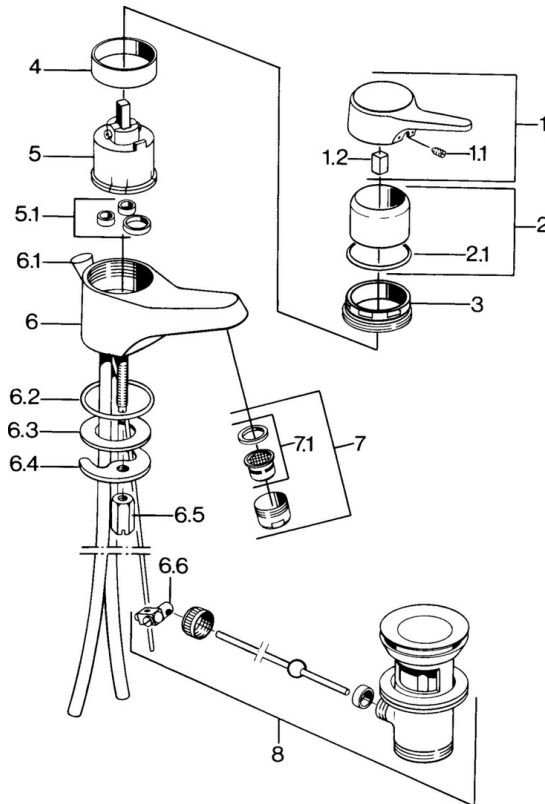

EAN: 4057304013874
static.hansa.com/00602101

- Waschtisch
- Einhebelmischer
- Standmontage
- Chrom

Technische Daten

Technische Eigenschaften

Warmwasserversorgung	max. +80°C
Arbeitsdruck	0.5-10 bar
Werkstoff	Messing

Ersatzteile

SP00602101

Name	Art.-Nr.
5 Kartusche, 4,6	59906750
5.1 Dichtungsset Ausgelaufen	59906773
7 Luftsprudler, M24x1 STD HC A	59902366
7.1 Luftsprudler, M22/24 A	59902081
8 Ablaufgarnitur	59904620