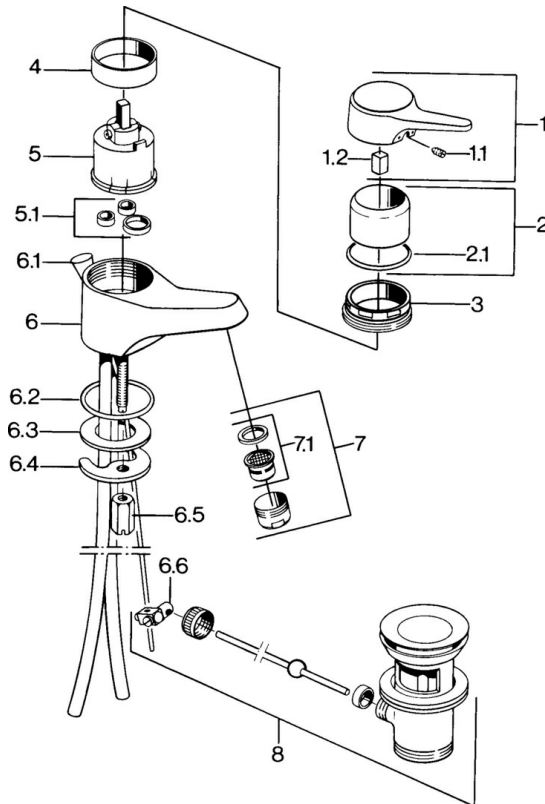

EAN: 4057304013874
static.hansa.com/00602101

- Umyvadlo
- Jednopaková
- Stojánková
- Chrom

Technické údaje

Technické vlastnosti

Zdroj teplé vody	max. +80°C
Pracovní tlak	0.5-10 bar
Materiál	Mosaz

Náhradní díly

SP00602101

	Název	Kód
5	Kartuše, 4,6	59906750
5.1	Těsnící sada Ukončeno	59906773
7	Aerator, M24x1 STD HC A	59902366
7.1	Aerator, M22/24 A	59902081
8	Vypouštěcí ventil	59904620