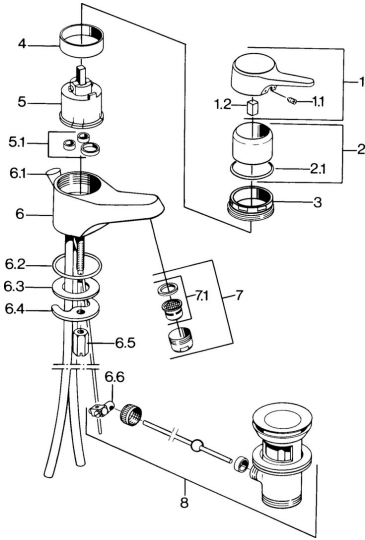

EAN: 4057304013874
static.hansa.com/00602101

- Umyvadlo
- Jednopaková
- Stojánková
- Chrom

Technické údaje

Technické vlastnosti

Zdroj teplé vody	max. +80°C
Pracovní tlak	0.5-10 bar
Materiál	Mosaz

Náhradní díly

SP00602101

	Název	Kód
5	Kartuše, 4,6	59906750
5.1	Těsnící sada Ukončeno	59906773
7	Aerator, M24x1 STD HC A	59902366
7.1	Aerator, M22/24 A	59902081
8	Vypouštěcí ventil	59904620