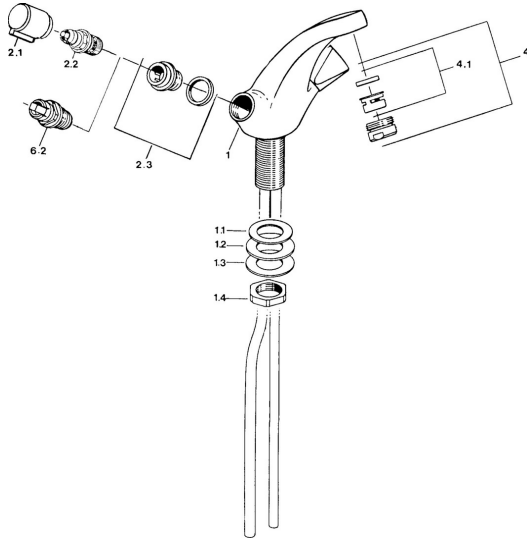

EAN: 4015474594388
static.hansa.com/00282106

- Wastafel
- Tweegreeps
- Wastafelmontage
- Chroom

Technische gegevens

Technische eigenschappen

Warmwatertoevoer	max. +80°C
Werkdruk	0.5-10 bar
Materiaal	brass

Reserveonderdelen

SP00272106

	Naam	Code
2.1	Hendel, hot Chroom	59906465
2.1	Hendel, cold Chroom	59906464
2.2	Binnenwerk, G1/2	59905114
2.3	Zetel, DN15, R1/2	59904616
3	Trekstang Chroom	59906423
4	Mousseur, M24x1 STD HC A Chroom	59902366
4.1	Mousseur, M22/24 A	59902081
5	Wastegarnituur Chroom	59904620
5.1	Gewrichtstuk	59904624
6.2	Binnenwerk, G1/2	59901015
N.I.	Kettinghouder	59902219