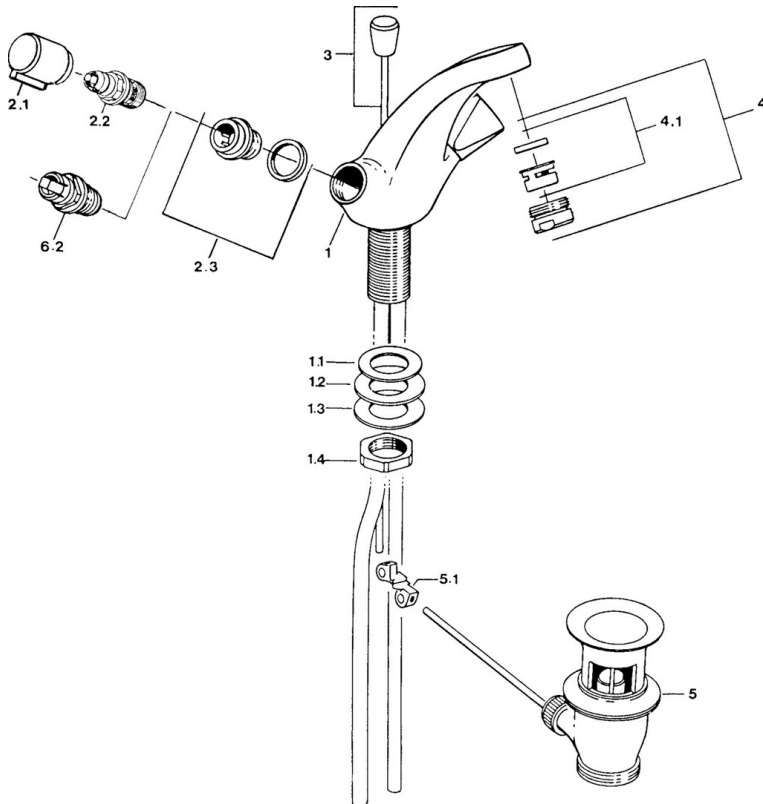

EAN: 4015474594388
static.hansa.com/00282106

- Wastafel
- Tweegreeps
- Wastafelmontage
- Chroom

Technische gegevens

Technische eigenschappen

Warmwatertoevoer	max. +80°C
Werkdruk	0.5-10 bar
Materiaal	brass

Reserveonderdelen

SP00272106

	Naam	Code
2.1	Hendel, hot Chroom	59906465
2.1	Hendel, cold Chroom	59906464
2.2	Binnenwerk, G1/2	59905114
2.3	Zetel, DN15, R1/2	59904616
3	Trekstang Chroom	59906423
4	Mousseur, M24x1 STD HC A Chroom	59902366
4.1	Mousseur, M22/24 A	59902081
5	Wastegarnituur Chroom	59904620
5.1	Gewrichtstuk	59904624
6.2	Binnenwerk, G1/2	59901015
N.I.	Kettinghouder	59902219