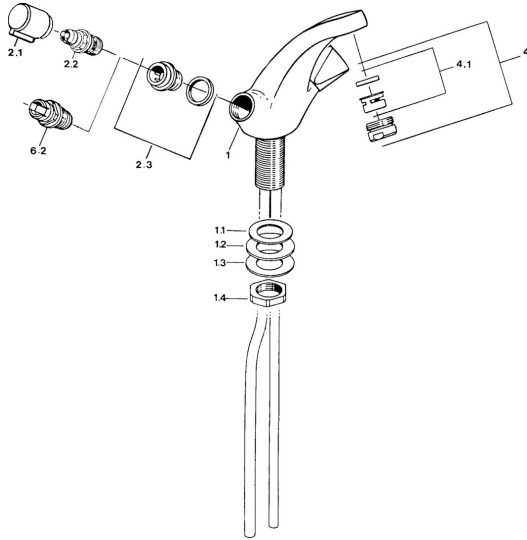

EAN: 4015474594388  
[static.hansa.com/00282106](http://static.hansa.com/00282106)

- Lavabo
- Double poignée
- Montage sur plaque
- Chrome

### Caractéristiques techniques

Alimentation en eau chaude	<b>max. +80°C</b>
Pression de service	<b>0.5-10 bar</b>
Matériau	<b>brass</b>

## Pièces de rechange

### SP00272106

	Nom	Code
2.1	Levier, hot	59906465
2.1	Levier, cold	59906464
2.2	Tête, G1/2	59905114
2.3	Siège, DN15, R1/2	59904616
3	Tirette de vidage	59906423
4	Aérateur, M24x1 STD HC A	59902366
4.1	Aérateur, M22/24 A	59902081
5	Vidage	59904620
5.1	Joint	59904624
6.2	Tête, G1/2	59901015
N.I.	Bague avec graine d'attache	59902219