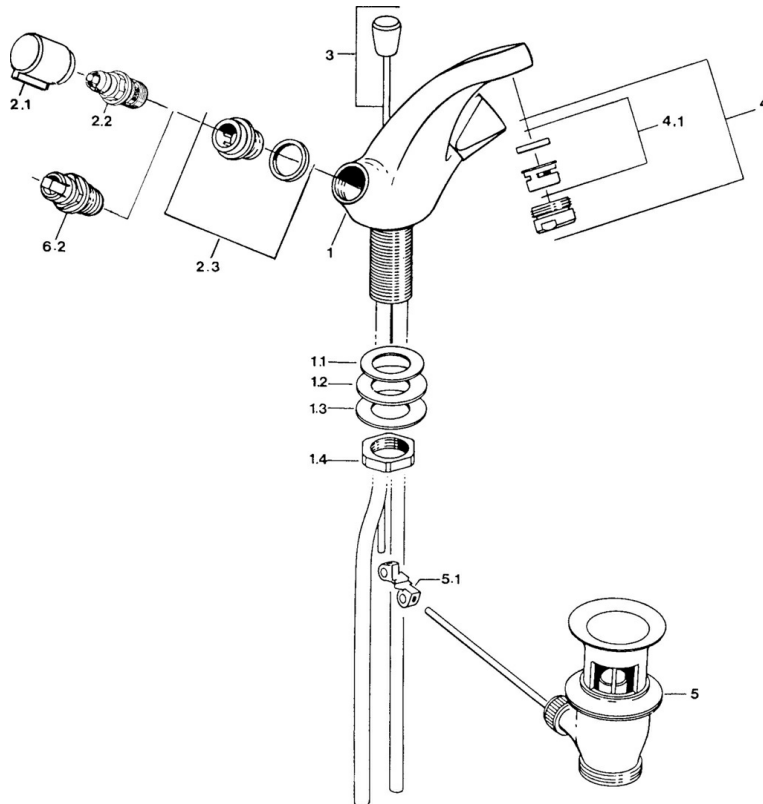

EAN: 4015474594388  
[static.hansa.com/00282106](http://static.hansa.com/00282106)

- Lavabo
- Double poignée
- Montage sur plaque
- Chrome

### Caractéristiques techniques

Alimentation en eau chaude	<b>max. +80°C</b>
Pression de service	<b>0.5-10 bar</b>
Matériau	<b>brass</b>

## Pièces de rechange

### SP00272106

	Nom	Code
2.1	Levier, hot	59906465
2.1	Levier, cold	59906464
2.2	Tête, G1/2	59905114
2.3	Siège, DN15, R1/2	59904616
3	Tirette de vidage	59906423
4	Aérateur, M24x1 STD HC A	59902366
4.1	Aérateur, M22/24 A	59902081
5	Vidage	59904620
5.1	Joint	59904624
6.2	Tête, G1/2	59901015
N.I.	Bague avec graine d'attache	59902219