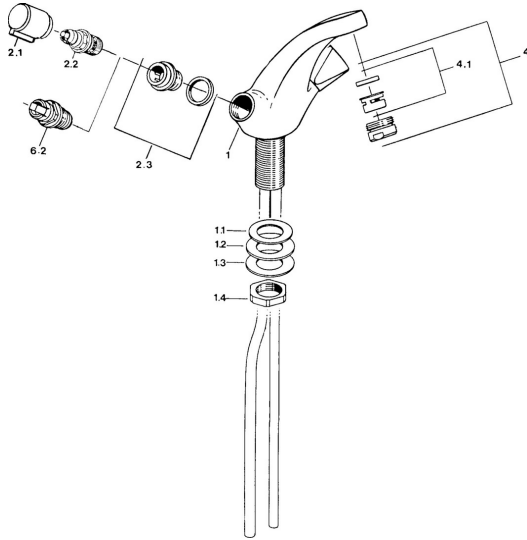

EAN: 4015474594388  
[static.hansa.com/00282106](http://static.hansa.com/00282106)

- Waschtisch
- Zweigriff
- Standmontage
- Chrom

### Technische Eigenschaften

Warmwasserversorgung	<b>max. +80°C</b>
Arbeitsdruck	<b>0.5-10 bar</b>
Werkstoff	<b>Messing</b>

### SP00272106

	Name	Art.-Nr.
2.1	Griff, hot	59906465
2.1	Griff, cold	59906464
2.2	Oberteil, G1/2	59905114
2.3	Sitz, DN15, R1/2	59904616
3	Zugstange mit Knopf	59906423
4	Luftsprudler, M24x1 STD HC A	59902366
4.1	Luftsprudler, M22/24 A	59902081
5	Ablaufgarnitur	59904620
5.1	Gelenkstück	59904624
6.2	Oberteil, G1/2	59901015
N.I.	Kettenhalter	59902219