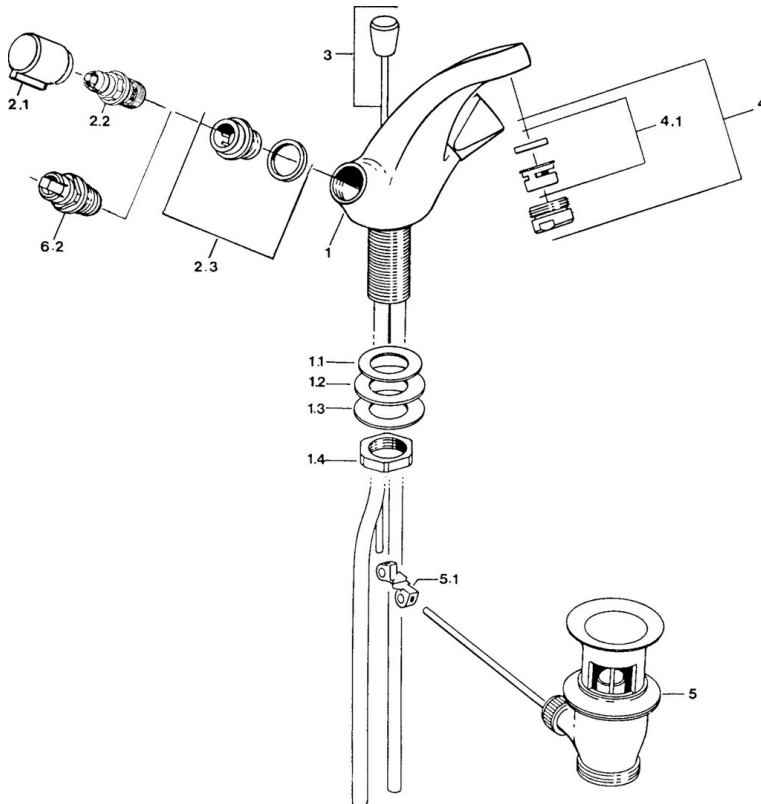

EAN: 4015474594388  
[static.hansa.com/00282106](http://static.hansa.com/00282106)

- Waschtisch
- Zweigriff
- Standmontage
- Chrom

### Technische Eigenschaften

Warmwasserversorgung	<b>max. +80°C</b>
Arbeitsdruck	<b>0.5-10 bar</b>
Werkstoff	<b>Messing</b>

## Ersatzteile

### SP00272106

	Name	Art.-Nr.
2.1	Griff, hot	59906465
2.1	Griff, cold	59906464
2.2	Oberteil, G1/2	59905114
2.3	Sitz, DN15, R1/2	59904616
3	Zugstange mit Knopf	59906423
4	Luftsprudler, M24x1 STD HC A	59902366
4.1	Luftsprudler, M22/24 A	59902081
5	Ablaufgarnitur	59904620
5.1	Gelenkstück	59904624
6.2	Oberteil, G1/2	59901015
N.I.	Kettenhalter	59902219