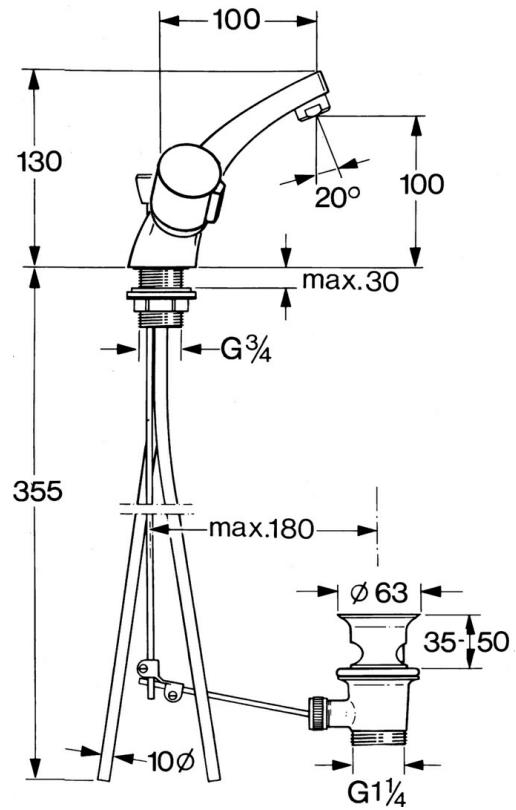

EAN: 4015474583788
static.hansa.com/00272106

- Wastafel
- Tweegreeps
- Wastafelmontage
- Chroom
- Vaste uitloop

Technische gegevens

Technische eigenschappen

Warmwatertoevoer	max. +80°C
Werkdruk	0.5-10 bar
Terugstroom beveiliging (EN1717)	AA
Materiaal	brass

Reserveonderdelen

SP00272106

	Naam	Code
2.1	Hendel, hot Chroom	59906465
2.1	Hendel, cold Chroom	59906464
2.2	Binnenwerk, G1/2	59905114
2.3	Zetel, DN15, R1/2	59904616
3	Trekstang Chroom	59906423
4	Mousseur, M24x1 STD HC A Chroom	59902366
4.1	Mousseur, M22/24 A	59902081
5	Wastegarnituur Chroom	59904620
5.1	Gewichtstuk	59904624
6.2	Binnenwerk, G1/2	59901015
N.I.	Kettinghouder	59902219