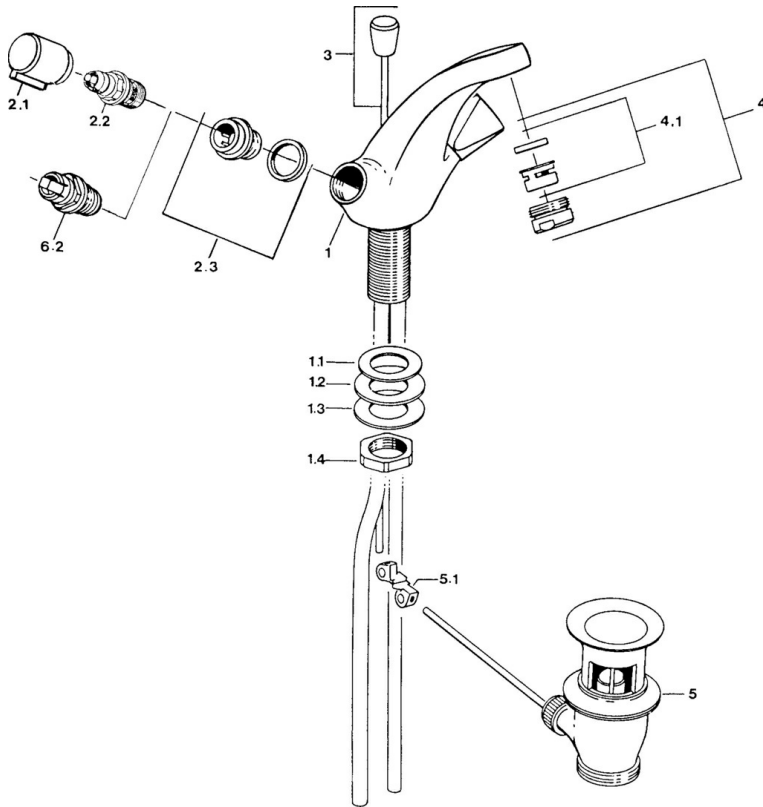

EAN: 4015474583788
static.hansa.com/00272106

- Wastafel
- Tweegreeps
- Wastafelmontage
- Chroom
- Vaste uitloop

Technische gegevens

Technische eigenschappen

Warmwatertoevoer	max. +80°C
Werkdruk	0.5-10 bar
Terugstroom beveiliging (EN1717)	AA
Materiaal	brass

Reserveonderdelen

SP00272106

	Naam	Code
2.1	Hendel, hot Chroom	59906465
2.1	Hendel, cold Chroom	59906464
2.2	Binnenwerk, G1/2	59905114
2.3	Zetel, DN15, R1/2	59904616
3	Trekstang Chroom	59906423
4	Mousseur, M24x1 STD HC A Chroom	59902366
4.1	Mousseur, M22/24 A	59902081
5	Wastegarnituur Chroom	59904620
5.1	Gewichtstuk	59904624
6.2	Binnenwerk, G1/2	59901015
N.I.	Kettinghouder	59902219