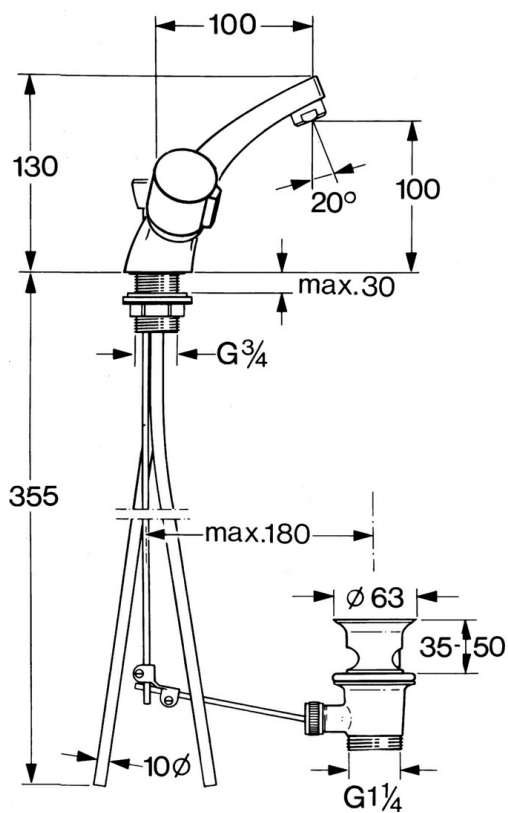

EAN: 4015474583788  
[static.hansa.com/00272106](http://static.hansa.com/00272106)

- Lavabo
- A due maniglie
- Montaggio d'appoggio
- Cromo
- Bocca fissa

### Caratteristiche tecniche

Fornitura di acqua calda	max. +80°C
Pressione di esercizio	0.5-10 bar
Backflow prevention (EN1717)	AA
Materiale	Ottone

## Parti di ricambio

### SP00272106

	Nome	Codice
2.1	Maniglia, hot Cromo	59906465
2.1	Maniglia, cold Cromo	59906464
2.2	Vitone, G1/2	59905114
2.3	Seat, DN15, R1/2	59904616
3	Asta saltarello Cromo	59906423
4	Aereatore, M24x1 STD HC A Cromo	59902366
4.1	Aereatore, M22/24 A	59902081
5	Scarico a saltarello Cromo	59904620
5.1	Snodo	59904624
6.2	Vitone, G1/2	59901015
N.I.	Rondella con portacatenella	59902219