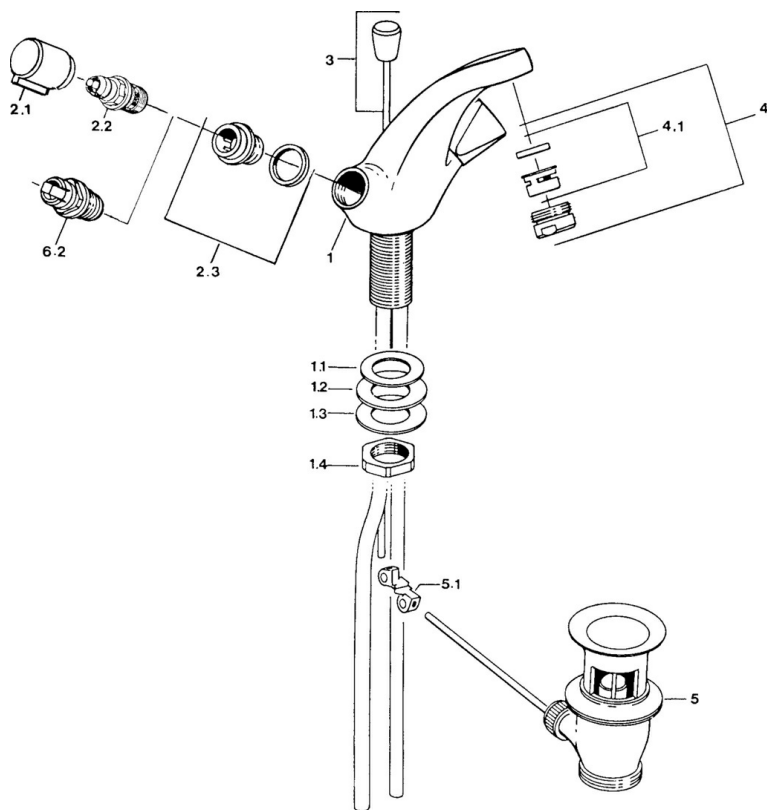

EAN: 4015474583788  
[static.hansa.com/00272106](http://static.hansa.com/00272106)

- Lavabo
- A due maniglie
- Montaggio d'appoggio
- Cromo
- Bocca fissa

### Caratteristiche tecniche

Fornitura di acqua calda	max. +80°C
Pressione di esercizio	0.5-10 bar
Backflow prevention (EN1717)	AA
Materiale	Ottone

## Parti di ricambio

### SP00272106

	Nome	Codice
2.1	Maniglia, hot Cromo	59906465
2.1	Maniglia, cold Cromo	59906464
2.2	Vitone, G1/2	59905114
2.3	Seat, DN15, R1/2	59904616
3	Asta saltarello Cromo	59906423
4	Aereatore, M24x1 STD HC A Cromo	59902366
4.1	Aereatore, M22/24 A	59902081
5	Scarico a saltarello Cromo	59904620
5.1	Snodo	59904624
6.2	Vitone, G1/2	59901015
N.I.	Rondella con portacatenella	59902219