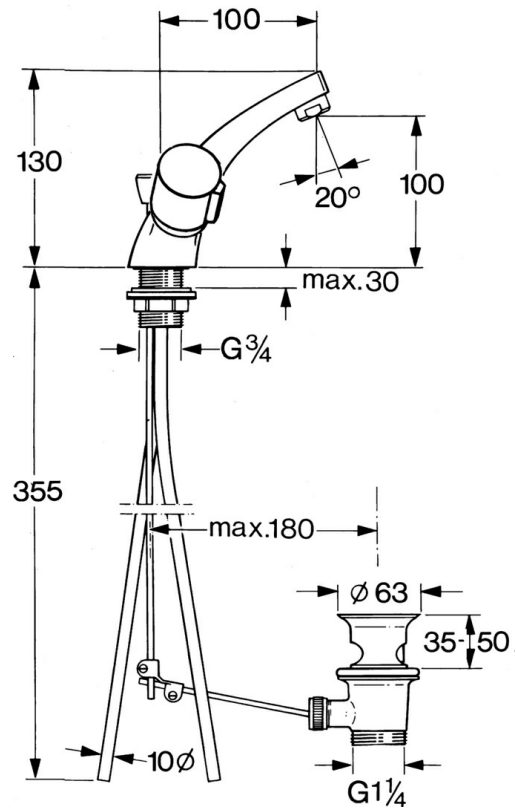

EAN: 4015474583788
static.hansa.com/00272106

- Waschtisch
- Zweigriff
- Standmontage
- Chrom
- Feststehender Auslauf

Technische Daten

Technische Eigenschaften

Warmwasserversorgung	max. +80°C
Arbeitsdruck	0.5-10 bar
Sicherungseinrichtung (EN1717)	AA
Werkstoff	Messing

Ersatzteile

SP00272106

	Name	Art.-Nr.
2.1	Griff, hot	59906465
2.1	Griff, cold	59906464
2.2	Oberteil, G1/2	59905114
2.3	Sitz, DN15, R1/2	59904616
3	Zugstange mit Knopf	59906423
4	Luftsprudler, M24x1 STD HC A	59902366
4.1	Luftsprudler, M22/24 A	59902081
5	Ablaufgarnitur	59904620
5.1	Gelenkstück	59904624
6.2	Oberteil, G1/2	59901015
N.I.	Kettenhalter	59902219