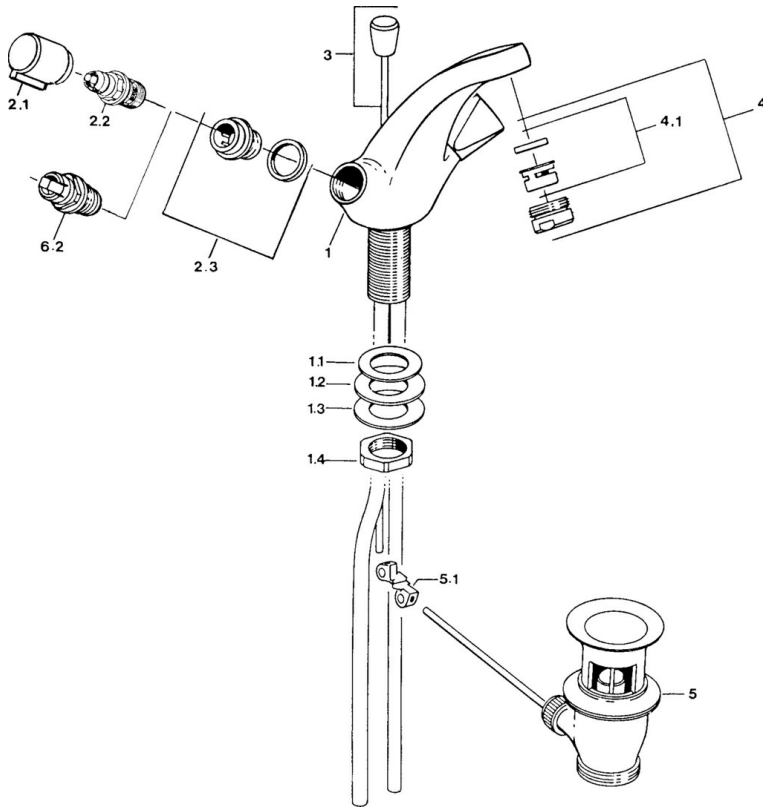

EAN: 4015474583788
static.hansa.com/00272106

- Waschtisch
- Zweigriff
- Standmontage
- Chrom
- Feststehender Auslauf

Technische Daten

Technische Eigenschaften

Warmwasserversorgung	max. +80°C
Arbeitsdruck	0.5-10 bar
Sicherungseinrichtung (EN1717)	AA
Werkstoff	Messing

Ersatzteile

SP00272106

	Name	Art.-Nr.
2.1	Griff, hot	59906465
2.1	Griff, cold	59906464
2.2	Oberteil, G1/2	59905114
2.3	Sitz, DN15, R1/2	59904616
3	Zugstange mit Knopf	59906423
4	Luftsprudler, M24x1 STD HC A	59902366
4.1	Luftsprudler, M22/24 A	59902081
5	Ablaufgarnitur	59904620
5.1	Gelenkstück	59904624
6.2	Oberteil, G1/2	59901015
N.I.	Kettenhalter	59902219