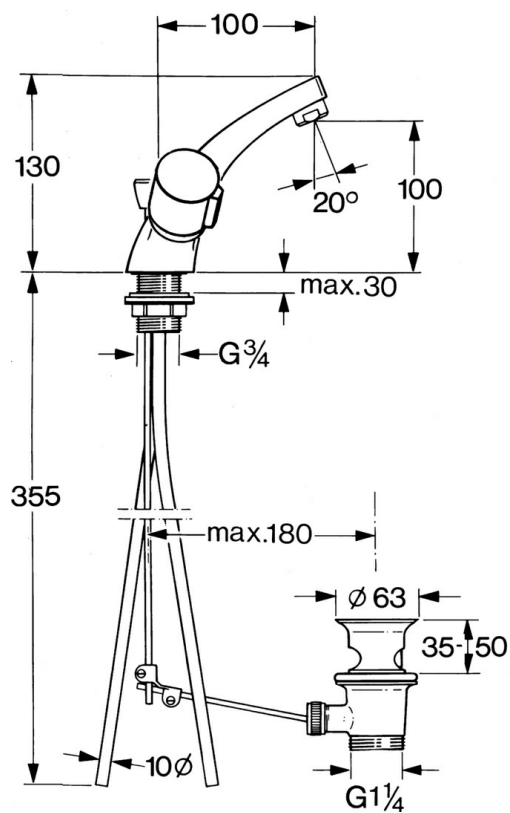

EAN: 4015474583788
static.hansa.com/00272106

- Umyvadlo
- Dvě ovládací páky
- Stojánková
- Chrom
- Pevné výtokové rameno

Technické údaje

Technické vlastnosti

Zdroj teplé vody	max. +80°C
Pracovní tlak	0.5-10 bar
Zabezpečení proti zpětnému toku (ČSN EN 1717)	AA
Materiál	Mosaz

Náhradní díly

SP00272106

Název	Kód
2.1 Ovládací páka, hot	59906465
2.1 Ovládací páka, cold	59906464
2.2 Vršek, G1/2	59905114
2.3 Seat, DN15, R1/2	59904616
3 Ovládací táhlo vypouštěcího ventilu	59906423
4 Aerator, M24x1 STD HC A	59902366
4.1 Aerator, M22/24 A	59902081
5 Vypouštěcí ventil	59904620
5.1 Spojovací díl táhel	59904624
6.2 Vršek, G1/2	59901015
N.I. Podložka s očkem pro řetízek	59902219