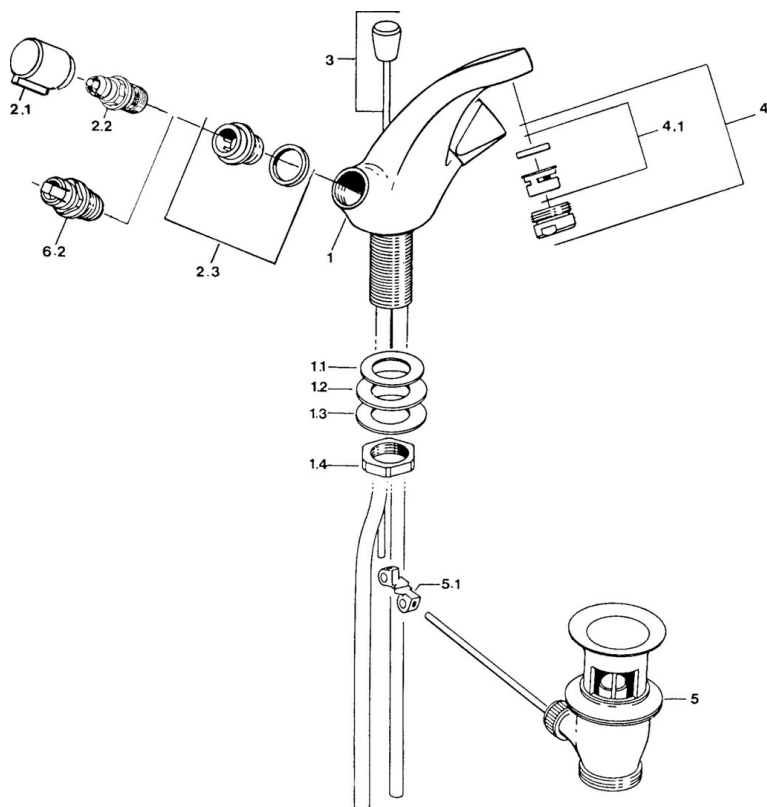

EAN: 4015474583788
static.hansa.com/00272106

- Umyvadlo
- Dvě ovládací páky
- Stojánková
- Chrom
- Pevné výtokové rameno

Technické údaje

Technické vlastnosti

Zdroj teplé vody	max. +80°C
Pracovní tlak	0.5-10 bar
Zabezpečení proti zpětnému toku (ČSN EN 1717)	AA
Materiál	Mosaz

Náhradní díly

SP00272106

Název	Kód
2.1 Ovládací páka, hot	59906465
2.1 Ovládací páka, cold	59906464
2.2 Vršek, G1/2	59905114
2.3 Seat, DN15, R1/2	59904616
3 Ovládací táhlo vypouštěcího ventilu	59906423
4 Aerator, M24x1 STD HC A	59902366
4.1 Aerator, M22/24 A	59902081
5 Vypouštěcí ventil	59904620
5.1 Spojovací díl táhel	59904624
6.2 Vršek, G1/2	59901015
N.I. Podložka s očkem pro řetízek	59902219