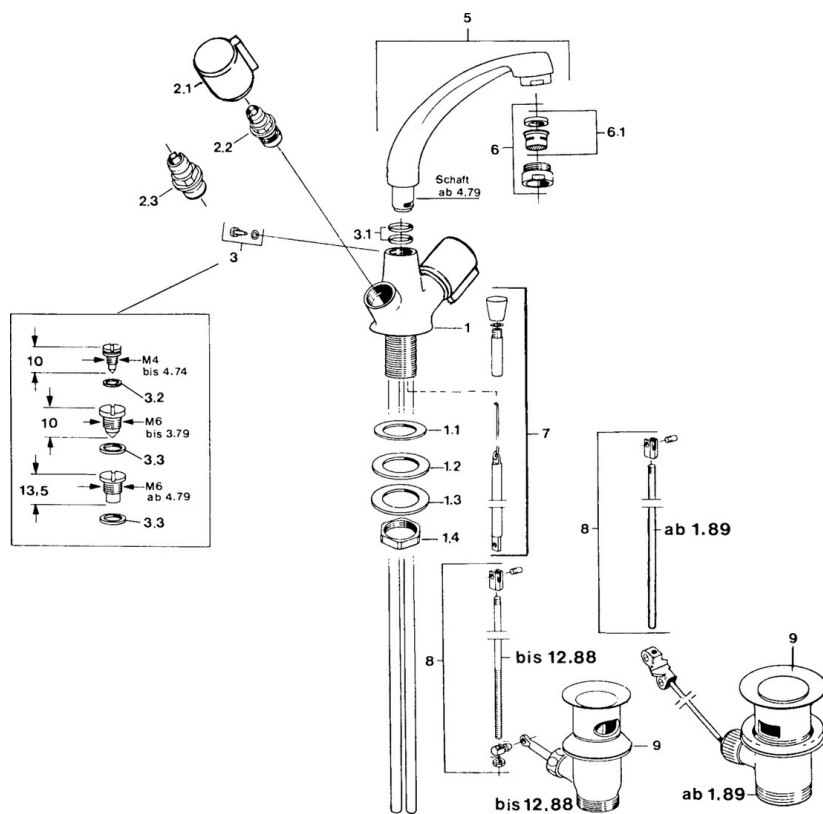

EAN: 4015474583771  
[static.hansa.com/00082106](http://static.hansa.com/00082106)

- Umývadlo
- Dve ovládacie páky
- Stojanková
- Chróm
- Otočné výtokové rameno

### Technické vlastnosti

Dodávka teplej vody	<b>max. +80°C</b>
Pracovný tlak	<b>0.5-10 bar</b>
Spätná klapka (STN EN 1717)	<b>AA</b>
Materiál	<b>Mosadz</b>

### SP00032106

Název	Kód
2.1 Rukoväť, cold	59906464
2.1 Rukoväť, hot	59906465
2.2 Sedlo, G1/2	59905114
2.3 Sedlo, G1/2	59901015
3 Upevňovacia skrutka, M6 Ukončené	59904942
3.1 O-kružok, 18x2.5	59902342
5 Výtokové rameno, L=180 Ukončené	59901850
6 Aerátor, M24x1 STD HC A	59902366
6.1 Aerátor, M22/24 A	59902081
7 Ovládacie tiahlo Ukončené	59906359
8 Spojovací diel tiahla Ukončené	59906839
9 Vypúšťací ventil umývadla	59904620
N.I. Podložka s očkom pre retiazku	59902219