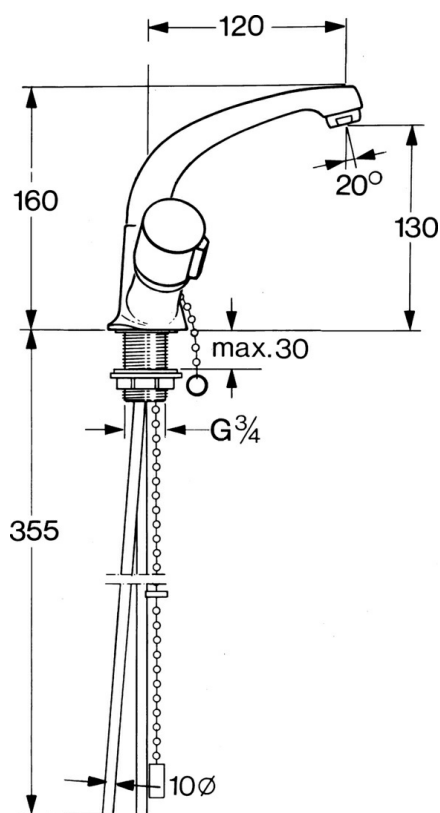

EAN: 4015474583771  
[static.hansa.com/00082106](http://static.hansa.com/00082106)

- Umývadlo
- Dve ovládacie páky
- Stojanková
- Chróm
- Otočné výtokové rameno

### Technické vlastnosti

Dodávka teplej vody	<b>max. +80°C</b>
Pracovný tlak	<b>0.5-10 bar</b>
Spätná klapka (STN EN 1717)	<b>AA</b>
Materiál	<b>Mosadz</b>

### SP00032106

Název	Kód
2.1 Rukoväť, cold	59906464
2.1 Rukoväť, hot	59906465
2.2 Sedlo, G1/2	59905114
2.3 Sedlo, G1/2	59901015
3 Upevňovacia skrutka, M6 Ukončené	59904942
3.1 O-kružok, 18x2.5	59902342
5 Výtokové rameno, L=180 Ukončené	59901850
6 Aerátor, M24x1 STD HC A	59902366
6.1 Aerátor, M22/24 A	59902081
7 Ovládacie tiahlo Ukončené	59906359
8 Spojovací diel tiahla Ukončené	59906839
9 Vypúšťací ventil umývadla	59904620
N.I. Podložka s očkom pre retiazku	59902219