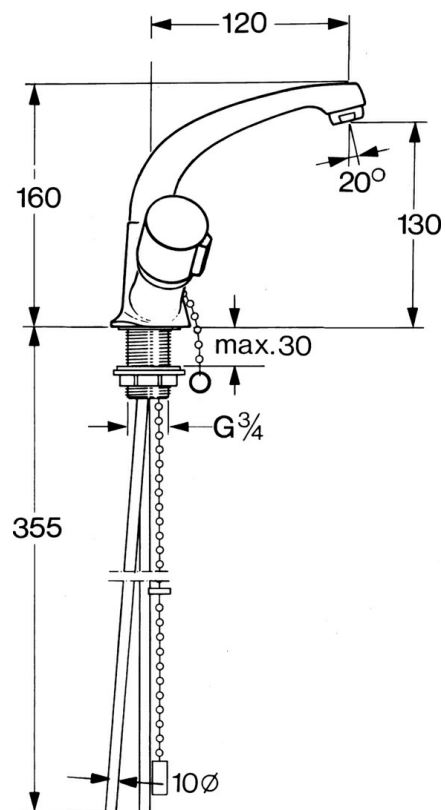

EAN: 4015474583771
static.hansa.com/00082106

- Wastafel
- Tweegreeps
- Wastafelmontage
- Chroom
- Draaibare uitloop

Technische gegevens

Technische eigenschappen

Warmwatertoevoer	max. +80°C
Werkdruk	0.5-10 bar
Terugstroom beveiliging (EN1717)	AA
Materiaal	brass

Reserveonderdelen

SP00032106

	Naam	Code
2.1	Hendel, cold Chroom	59906464
2.1	Hendel, hot Chroom	59906465
2.2	Binnenwerk, G1/2	59905114
2.3	Binnenwerk, G1/2	59901015
3	Bevestigingsschroeven, M6 Stopgezet	59904942
3.1	O-ring, 18x2.5	59902342
5	Uitloop, L=180 Chroom Stopgezet	59901850
6	Mousseur, M24x1 STD HC A Chroom	59902366
6.1	Mousseur, M22/24 A	59902081
7	Trekstang Chroom Stopgezet	59906359
8	Gewichtstuk Stopgezet	59906839
9	Wastegarnituur Chroom	59904620
N.I.	Kettinghouder	59902219