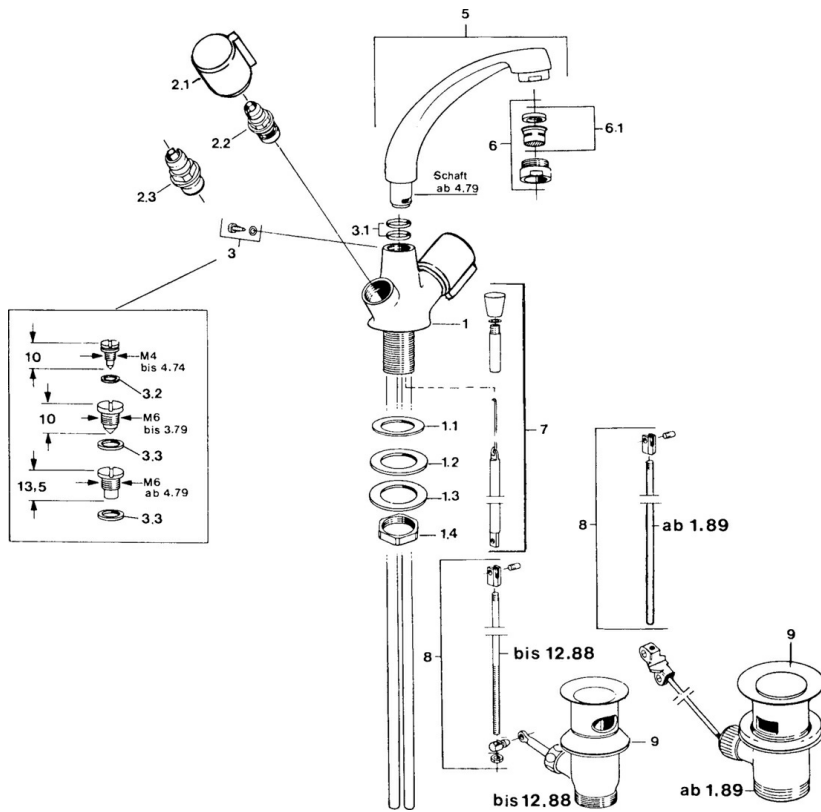

EAN: 4015474583771
static.hansa.com/00082106

- Wastafel
- Tweegreeps
- Wastafelmontage
- Chroom
- Draaibare uitloop

Technische gegevens

Technische eigenschappen

Warmwatertoevoer	max. +80°C
Werkdruk	0.5-10 bar
Terugstroom beveiliging (EN1717)	AA
Materiaal	brass

Reserveonderdelen

SP00032106

	Naam	Code
2.1	Hendel, cold Chroom	59906464
2.1	Hendel, hot Chroom	59906465
2.2	Binnenwerk, G1/2	59905114
2.3	Binnenwerk, G1/2	59901015
3	Bevestigingsschroeven, M6 Stopgezet	59904942
3.1	O-ring, 18x2.5	59902342
5	Uitloop, L=180 Chroom Stopgezet	59901850
6	Mousseur, M24x1 STD HC A Chroom	59902366
6.1	Mousseur, M22/24 A	59902081
7	Trekstang Chroom Stopgezet	59906359
8	Gewichtstuk Stopgezet	59906839
9	Wastegarnituur Chroom	59904620
N.I.	Kettinghouder	59902219