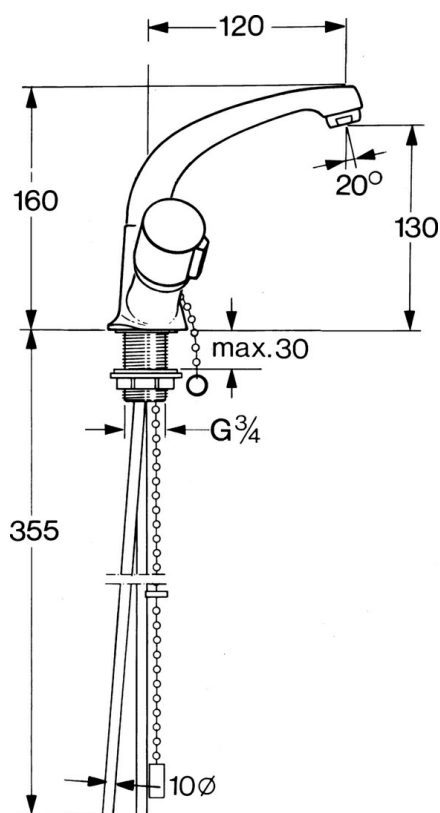

EAN: 4015474583771
static.hansa.com/00082106

- Lavabo
- Double poignée
- Montage sur plaque
- Chrome
- Bec pivotant

Caractéristiques techniques

Caractéristiques techniques

Alimentation en eau chaude	max. +80°C
Pression de service	0.5-10 bar
Dispositif de protection (EN1717)	AA
Matériau	brass