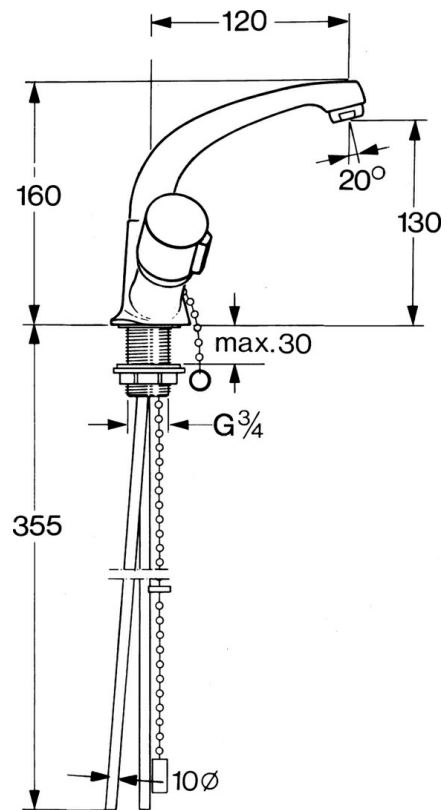

EAN: 4015474583771
static.hansa.com/00082106

- Waschtisch
- Zweigriff
- Standmontage
- Chrom
- Schwenkbarer Auslauf

Technische Daten

Technische Eigenschaften

| | |
|--------------------------------|-------------------|
| Warmwasserversorgung | max. +80°C |
| Arbeitsdruck | 0.5-10 bar |
| Sicherungseinrichtung (EN1717) | AA |
| Werkstoff | Messing |

Ersatzteile

SP00032106

| | Name | Art.-Nr. |
|------|--------------------------------------|----------|
| 2.1 | Griff, cold | 59906464 |
| 2.1 | Griff, hot | 59906465 |
| 2.2 | Oberteil, G1/2 | 59905114 |
| 2.3 | Oberteil, G1/2 | 59901015 |
| 3 | Befestigungsschraube, M6 Ausgelaufen | 59904942 |
| 3.1 | O-Ring, 18x2,5 | 59902342 |
| 5 | Auslauf, L=180 Ausgelaufen | 59901850 |
| 6 | Luftsprudler, M24x1 STD HC A | 59902366 |
| 6.1 | Luftsprudler, M22/24 A | 59902081 |
| 7 | Zugstange mit Knopf Ausgelaufen | 59906359 |
| 8 | Gelenkstück Ausgelaufen | 59906839 |
| 9 | Ablaufgarnitur | 59904620 |
| N.I. | Kettenhalter | 59902219 |