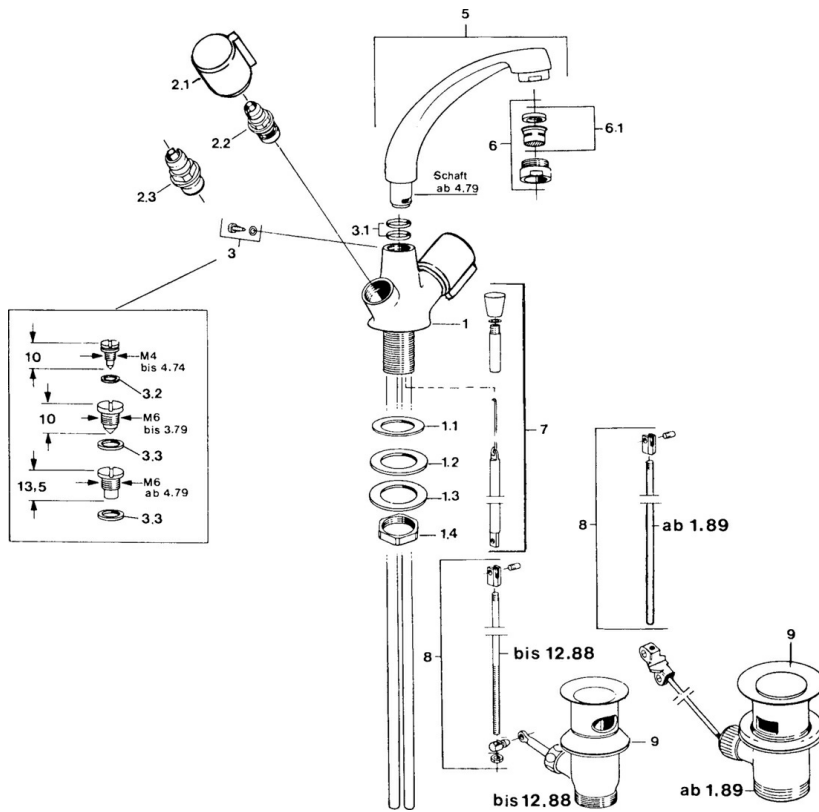

EAN: 4015474583771
static.hansa.com/00082106

- Waschtisch
- Zweigriff
- Standmontage
- Chrom
- Schwenkbarer Auslauf

Technische Daten

Technische Eigenschaften

| | |
|--------------------------------|-------------------|
| Warmwasserversorgung | max. +80°C |
| Arbeitsdruck | 0.5-10 bar |
| Sicherungseinrichtung (EN1717) | AA |
| Werkstoff | Messing |

Ersatzteile

SP00032106

| | Name | Art.-Nr. |
|------|--------------------------------------|----------|
| 2.1 | Griff, cold | 59906464 |
| 2.1 | Griff, hot | 59906465 |
| 2.2 | Oberteil, G1/2 | 59905114 |
| 2.3 | Oberteil, G1/2 | 59901015 |
| 3 | Befestigungsschraube, M6 Ausgelaufen | 59904942 |
| 3.1 | O-Ring, 18x2,5 | 59902342 |
| 5 | Auslauf, L=180 Ausgelaufen | 59901850 |
| 6 | Luftsprudler, M24x1 STD HC A | 59902366 |
| 6.1 | Luftsprudler, M22/24 A | 59902081 |
| 7 | Zugstange mit Knopf Ausgelaufen | 59906359 |
| 8 | Gelenkstück Ausgelaufen | 59906839 |
| 9 | Ablaufgarnitur | 59904620 |
| N.I. | Kettenhalter | 59902219 |