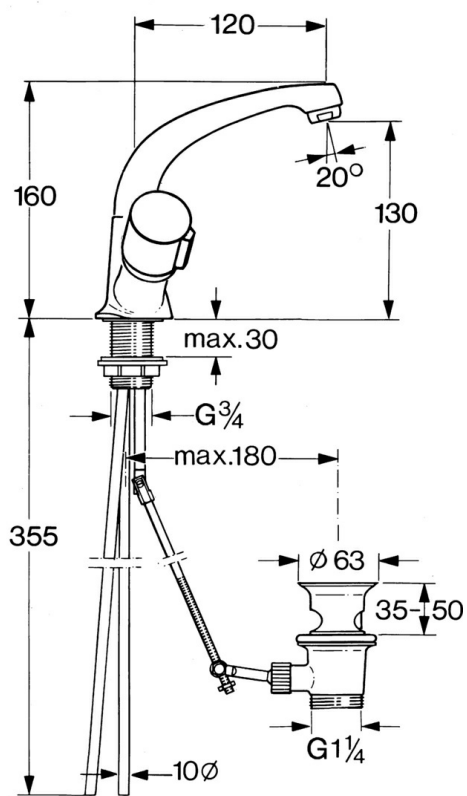

EAN: 4015474583764  
[static.hansa.com/00072106](http://static.hansa.com/00072106)

- Umývadlo
- Dve ovládacie páky
- Stojanková
- Chróm
- Otočné výtokové rameno

### Technické vlastnosti

Dodávka teplej vody	<b>max. +80°C</b>
Pracovný tlak	<b>0.5-10 bar</b>
Spätná klapka (STN EN 1717)	<b>AA</b>
Materiál	<b>Mosadz</b>

### SP00032106

Název	Kód
2.1 Rukoväť, cold	59906464
2.1 Rukoväť, hot	59906465
2.2 Sedlo, G1/2	59905114
2.3 Sedlo, G1/2	59901015
3 Upevňovacia skrutka, M6 Ukončené	59904942
3.1 O-kružok, 18x2.5	59902342
5 Výtokové rameno, L=180 Ukončené	59901850
6 Aerátor, M24x1 STD HC A	59902366
6.1 Aerátor, M22/24 A	59902081
7 Ovládacie tiahlo Ukončené	59906359
8 Spojovací diel tiahla Ukončené	59906839
9 Vypúšťací ventil umývadla	59904620
N.I. Podložka s očkom pre retiazku	59902219