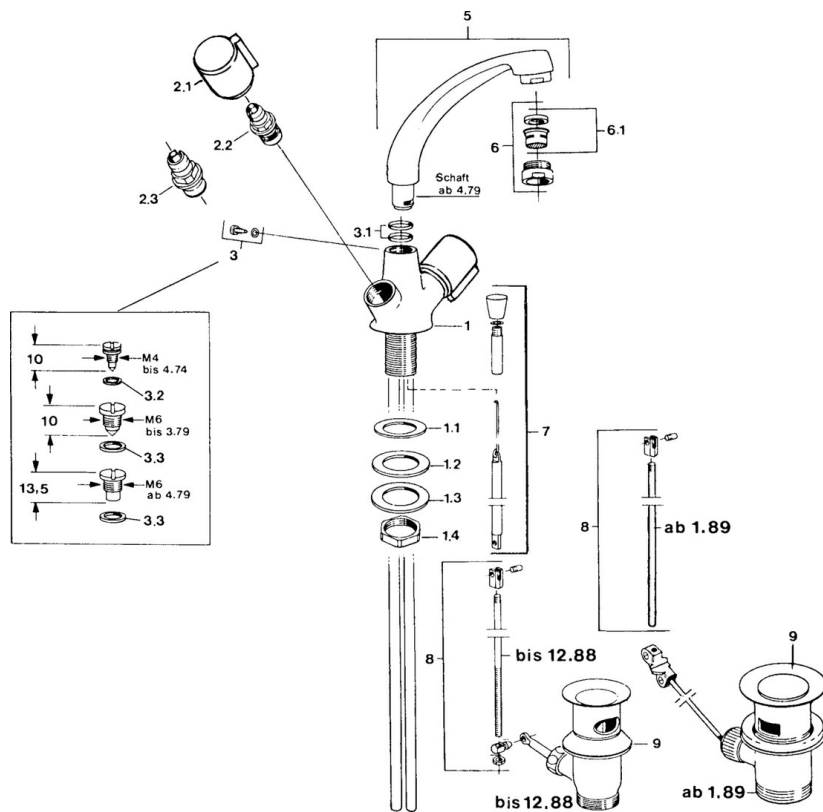

EAN: 4015474583764  
[static.hansa.com/00072106](http://static.hansa.com/00072106)

- Umývadlo
- Dve ovládacie páky
- Stojanková
- Chróm
- Otočné výtokové rameno

### Technické vlastnosti

Dodávka teplej vody	<b>max. +80°C</b>
Pracovný tlak	<b>0.5-10 bar</b>
Spätná klapka (STN EN 1717)	<b>AA</b>
Materiál	<b>Mosadz</b>

### SP00032106

Název	Kód
2.1 Rukoväť, cold	59906464
2.1 Rukoväť, hot	59906465
2.2 Sedlo, G1/2	59905114
2.3 Sedlo, G1/2	59901015
3 Upevňovacia skrutka, M6 Ukončené	59904942
3.1 O-kružok, 18x2.5	59902342
5 Výtokové rameno, L=180 Ukončené	59901850
6 Aerátor, M24x1 STD HC A	59902366
6.1 Aerátor, M22/24 A	59902081
7 Ovládacie tiahlo Ukončené	59906359
8 Spojovací diel tiahla Ukončené	59906839
9 Vypúšťací ventil umývadla	59904620
N.I. Podložka s očkom pre retiazku	59902219