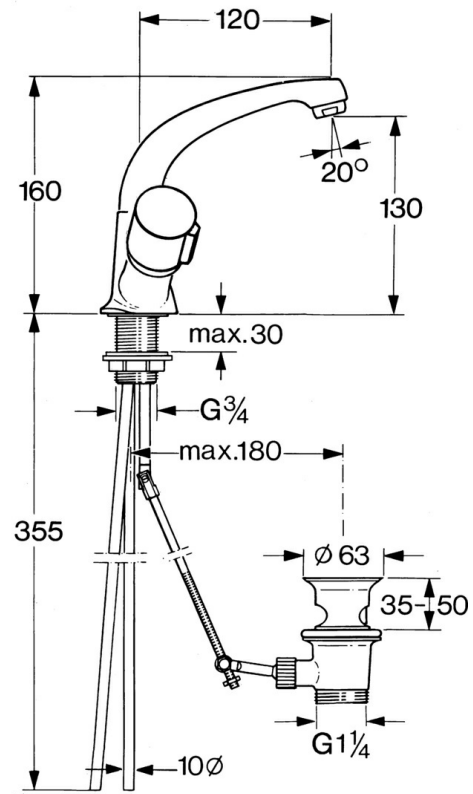

EAN: 4015474583764
static.hansa.com/00072106

- Wastafel
- Tweegreeps
- Wastafelmontage
- Chroom
- Draaibare uitloop

Technische gegevens

Technische eigenschappen

Warmwatertoevoer	max. +80°C
Werkdruk	0.5-10 bar
Terugstroom beveiliging (EN1717)	AA
Materiaal	brass